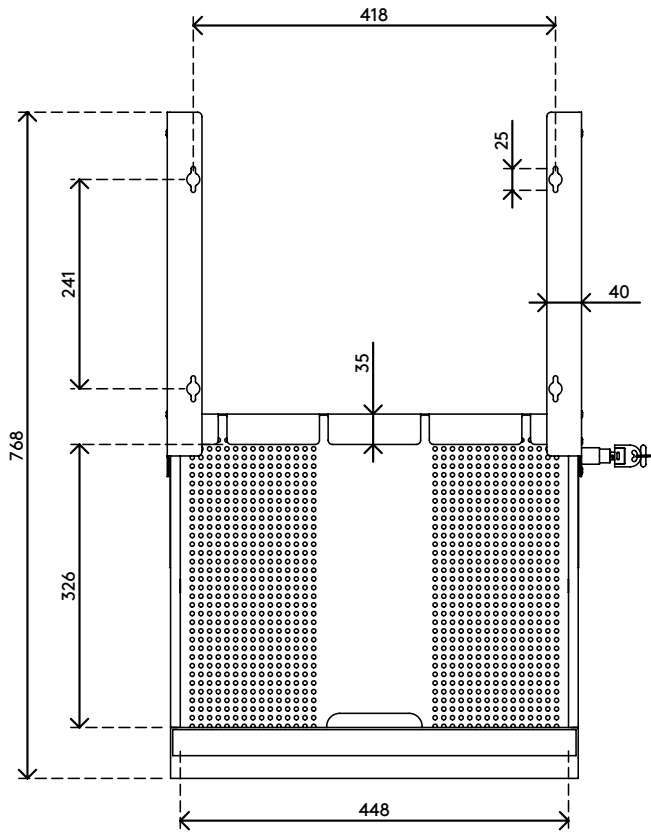

addit

Addit tiroir sécurisé pour laptop 620

2024/12/24

20.620

530 x 450 x 75 mm

1 pcs

blanc

5 kg

805410206208