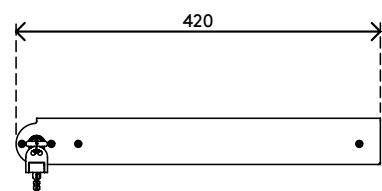

addit

Addit tiroir sécurisé pour laptop 620

2024/12/24

20.620

530 x 450 x 75 mm

1 pcs

blanc

5 kg

805410206208