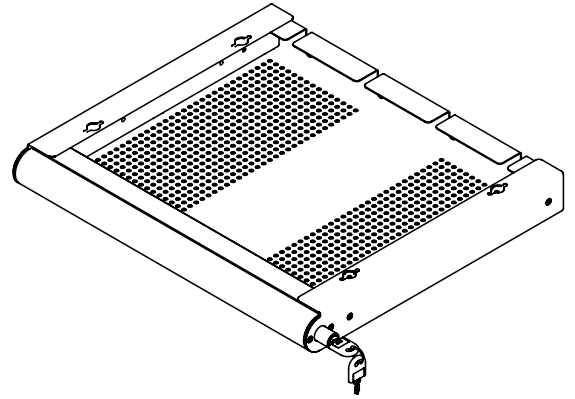

addit

Addit tiroir sécurisé pour laptop 620

2024/12/24

20.620

530 x 450 x 75 mm

1 pcs

blanc

5 kg

805410206208