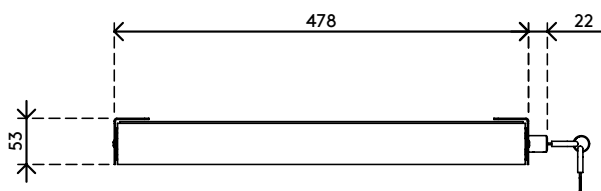

addit

Addit tiroir sécurisé pour laptop 620

2024/12/24

20.620

530 x 450 x 75 mm

1 pcs

blanc

5 kg

805410206208