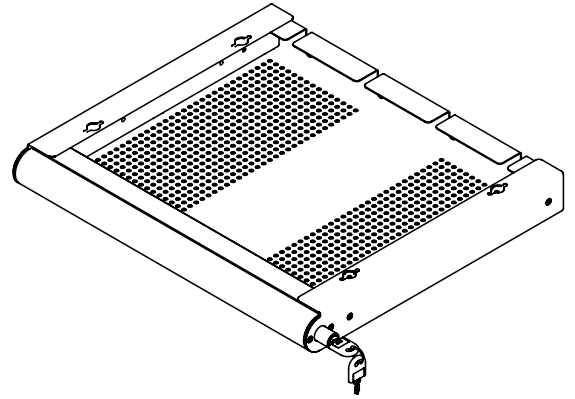

20.623

Addit laptop beveiligingslade 623

Houd je persoonlijke hardware veilig en georganiseerd met onze Addit Laptop Beveiligingslade. Deze lade is ontworpen om laptops, tablets en smartphones veilig in op te bergen en kan handig onder je bureau worden gemonteerd. De geperforeerde bodem zorgt voor een optimale luchtstroom, zodat je apparaten koel blijven. Bovendien kunnen data- en stroomkabels eenvoudig worden aangesloten via de achterkant, zodat je werkplek netjes en efficiënt blijft.

- Moeiteloze toegang met soepele geleiders met kogellagers
- Gemakkelijk te vergrendelen met een ingebouwd sleutelslot aan de rechterkant
- Kabels worden geleid door locaties aan beide zijden aan de achterkant
- Geperforeerde bodem voor voldoende luchtstroom naar hardware
- Ontworpen voor het beveiligen van laptops, tablets of smartphones
- Gemaakt van staal voor duurzaamheid en sterkte
- Afmetingen (b x d x h): 478 x 420 x 53 mm (18,8 x 16,5 x 2,1 inch)
- Voor laptops tot (b x d x h): 440 x 325 x 40 mm (17,3 x 12,8 x 1,6 inch)