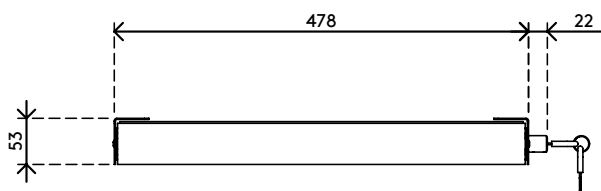

20.623

Addit laptop beveiligingslade 623

Houd je persoonlijke hardware veilig en georganiseerd met onze Addit Laptop Beveiligingslade. Deze lade is ontworpen om laptops, tablets en smartphones veilig in op te bergen en kan handig onder je bureau worden gemonteerd. De geperforeerde bodem zorgt voor een optimale luchtstroom, zodat je apparaten koel blijven. Bovendien kunnen data- en stroomkabels eenvoudig worden aangesloten via de achterkant, zodat je werkplek netjes en efficiënt blijft.

- Moeiteloze toegang met soepele geleiders met kogellagers
- Gemakkelijk te vergrendelen met een ingebouwd sleutelslot aan de rechterkant
- Kabels worden geleid door locaties aan beide zijden aan de achterkant
- Geperforeerde bodem voor voldoende luchtstroom naar hardware
- Ontworpen voor het beveiligen van laptops, tablets of smartphones
- Gemaakt van staal voor duurzaamheid en sterkte
- Afmetingen (b x d x h): 478 x 420 x 53 mm (18,8 x 16,5 x 2,1 inch)
- Voor laptops tot (b x d x h): 440 x 325 x 40 mm (17,3 x 12,8 x 1,6 inch)