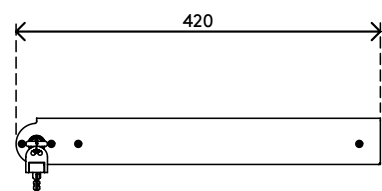

- Moeiteloze toegang met soepele geleiders met kogellagers
- Gemakkelijk te vergrendelen met een ingebouwd sleutelslot aan de rechterkant
- Kabels worden geleid door locaties aan beide zijden aan de achterkant
- Geperforeerde bodem voor voldoende luchtstroom naar hardware
- Ontworpen voor het beveiligen van laptops, tablets of smartphones
- Gemaakt van staal voor duurzaamheid en sterkte
- Afmetingen (b x d x h): 478 x 420 x 53 mm (18,8 x 16,5 x 2,1 inch)
- Voor laptops tot (b x d x h): 440 x 325 x 40 mm (17,3 x 12,8 x 1,6 inch)