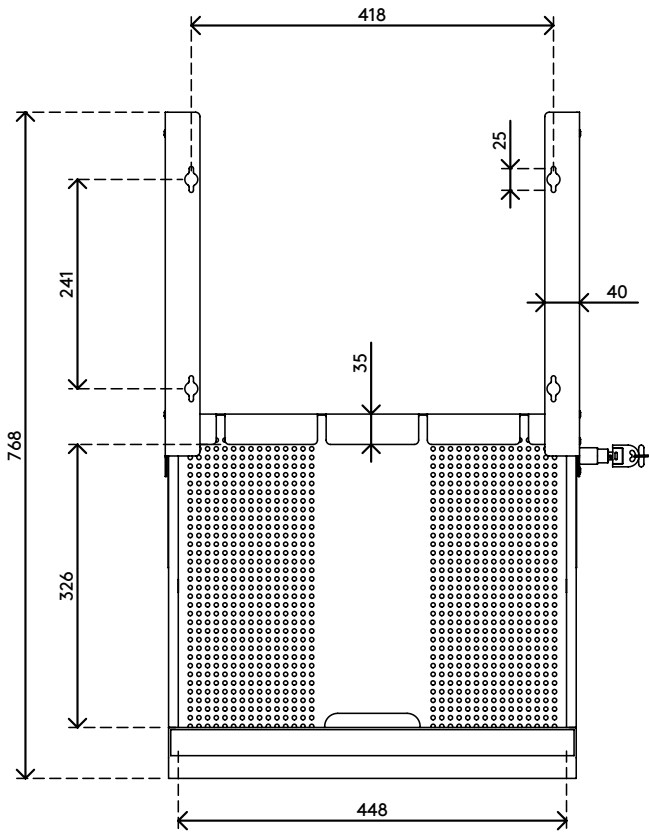

20.623

Addit laptop beveiligingslade 623

Houd je persoonlijke hardware veilig en georganiseerd met onze Addit Laptop Beveiligingslade. Deze lade is ontworpen om laptops, tablets en smartphones veilig in op te bergen en kan handig onder je bureau worden gemonteerd. De geperforeerde bodem zorgt voor een optimale luchtstroom, zodat je apparaten koel blijven. Bovendien kunnen data- en stroomkabels eenvoudig worden aangesloten via de achterkant, zodat je werkplek netjes en efficiënt blijft.

- Moeiteloze toegang met soepele geleiders met kogellagers
- Gemakkelijk te vergrendelen met een ingebouwd sleutelslot aan de rechterkant
- Kabels worden geleid door locaties aan beide zijden aan de achterkant
- Geperforeerde bodem voor voldoende luchtstroom naar hardware
- Ontworpen voor het beveiligen van laptops, tablets of smartphones
- Gemaakt van staal voor duurzaamheid en sterkte
- Afmetingen (b x d x h): 478 x 420 x 53 mm (18,8 x 16,5 x 2,1 inch)
- Voor laptops tot (b x d x h): 440 x 325 x 40 mm (17,3 x 12,8 x 1,6 inch)

Addit laptop beveiligingslade 623

2024/12/24

20.623

 530 x 450 x 75 mm

 1 pcs

 zwart

 5 kg

 805410206239