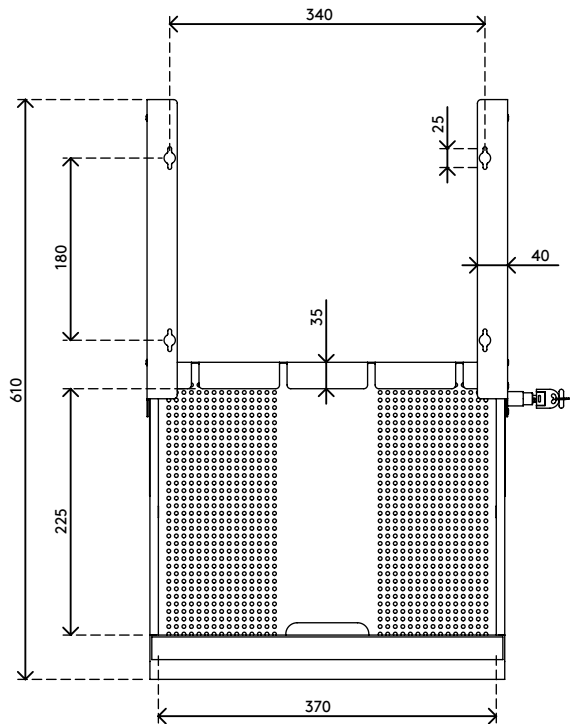

20.633

Addit cassetto di sicurezza per laptop - S 633

Mantieni il tuo hardware personale al sicuro e in ordine con il nostro Addit cassetto di sicurezza per laptop S. Progettato per riporre in modo sicuro laptop, tablet e smartphone, questo cassetto si monta comodamente sotto la scrivania. È dotato di un fondo perforato che garantisce il raffreddamento dei dispositivi con un flusso d'aria ottimale. Inoltre, i cavi dati e di alimentazione possono essere facilmente collegati dal retro, mantenendo il tuo spazio di lavoro ordinato ed efficiente.

- Accesso facile grazie alle guide scorrevoli con cuscinetti a sfera
- Facile da chiudere con la serratura a chiave integrata sul lato destro
- Le aperture laterali posteriori consentono una gestione ordinata dei cavi
- Fondo perforato per un flusso d'aria sufficiente all'hardware
- Progettato per proteggere laptop, tablet o smartphone
- Realizzato in acciaio per garantire durata e resistenza
- Dimensioni (l x p x h): 400 x 320 x 53 mm
- Per laptop fino a (l x p x h): 360 x 224 x 40 mm

addit

Addit cassetto di sicurezza per laptop - S 633

2025/10/30

20.633

 470 x 350 x 73 mm

 1 pcs

 nero

 3,7 kg