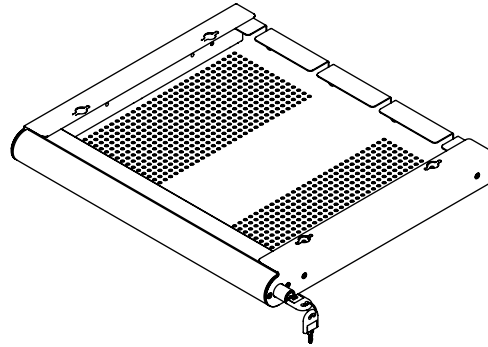

20.633

Addit cassetto di sicurezza per laptop - S 633

Mantieni il tuo hardware personale al sicuro e in ordine con il nostro Addit cassetto di sicurezza per laptop S. Progettato per riporre in modo sicuro laptop, tablet e smartphone, questo cassetto si monta comodamente sotto la scrivania. È dotato di un fondo perforato che garantisce il raffreddamento dei dispositivi con un flusso d'aria ottimale. Inoltre, i cavi dati e di alimentazione possono essere facilmente collegati dal retro, mantenendo il tuo spazio di lavoro ordinato ed efficiente.

- Accesso facile grazie alle guide scorrevoli con cuscinetti a sfera
- Facile da chiudere con la serratura a chiave integrata sul lato destro
- Le aperture laterali posteriori consentono una gestione ordinata dei cavi
- Fondo perforato per un flusso d'aria sufficiente all'hardware
- Progettato per proteggere laptop, tablet o smartphone
- Realizzato in acciaio per garantire durata e resistenza
- Dimensioni (l x p x h): 400 x 320 x 53 mm
- Per laptop fino a (l x p x h): 360 x 224 x 40 mm

addit

Addit cassetto di sicurezza per laptop - S 633

2025/10/30

20.633

 470 x 350 x 73 mm

 1 pcs

 nero

 3,7 kg