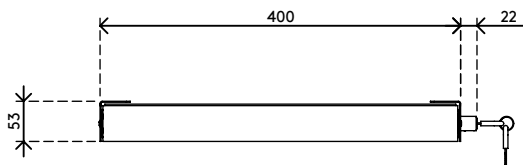

addit

Addit cassetto di sicurezza per laptop - S 633

2025/10/30

20.633

470 x 350 x 73 mm

1 pcs

nero

3,7 kg

805410206338