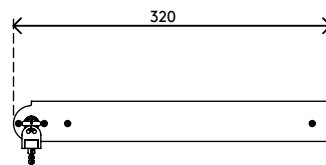

addit

Addit cassetto di sicurezza per laptop - S 633

2025/10/30

20.633

470 x 350 x 73 mm

1 pcs

nero

3,7 kg

805410206338