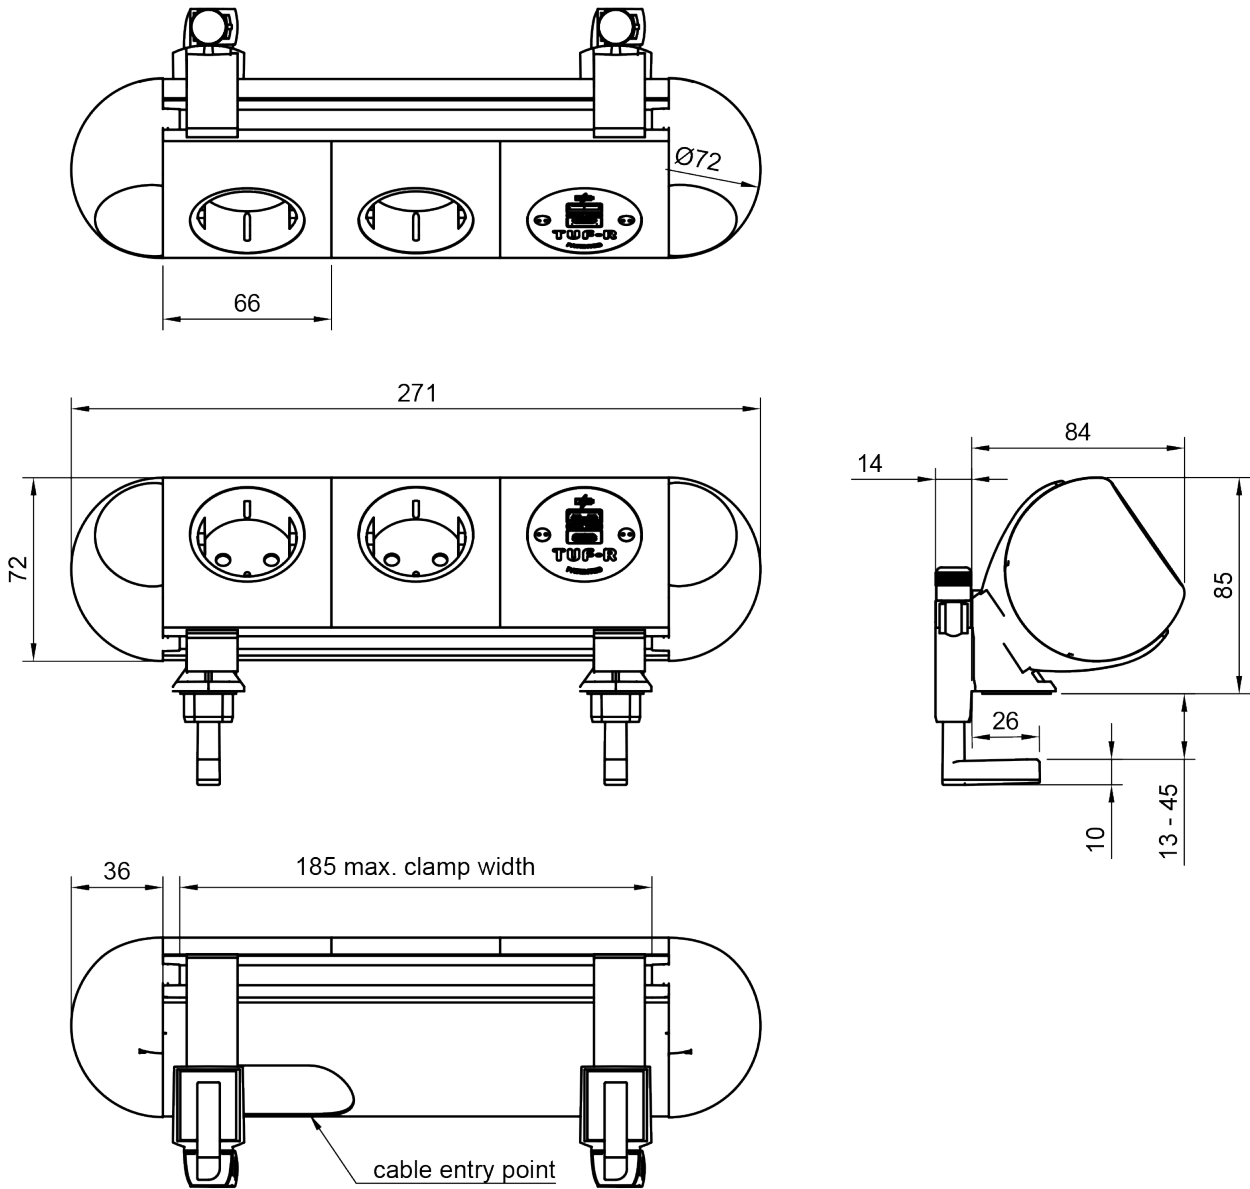

## Power Polar 2x Schuko USB AC 25W - 100

Polar is een hoogwaardige oplossing voor handige voeding- en USB binnen handbereik. Polar heeft zowel een uitzonderlijk ontwerp als afwerkingsniveau. De afneembare behuizing en verwisselbare contactdoosframes maken het eenvoudig om de samenstelling aan te passen, zelfs na installatie, en zorgen zo voor maximale flexibiliteit.

- 2x Schuko stopcontacten, TUF-R A+C 25W USB lader
- Vriendelijke ronde vormen bieden een stijlvolle look
- Top access klem voor bureaubladen met een dikte van 13 tot 45 mm
- Gemakkelijk schoon te maken en te onderhouden
- Gepatenteerde vervangbare USB-cartridge
- Gepatenteerde TUF-R omkeerbare USB-A en C-poorten, u plaatst de USB-A kabel altijd correct bij de eerste poging
- Standaard bedraad met een softwire 800 mm male GST18 connector
- Interne overbelastingsbeveiliging (TUF-module)
- LED-indicatie voor voeding (TUF-module)
- Alle units met Europese contactdozen hebben een CE-markering
- Voldoet aan WEEE
- Elke unit wordt voor verzending 100% getest
- Alle units worden geproduceerd in Europa in lijn met ISO 9001
- Ook verkrijgbaar in andere configuraties; neem contact met ons op

# power

GST18

25W

Schuko

Lekbestendig ontwerp

Omkeerbare USB-A en C-poorten

Eenvoudige installatie

**Power Polar 2x Schuko USB AC 25W - 100**

# 25.100

 280x170x130mm

 1 pcs

 wit

 0,888 kg

 805410251000