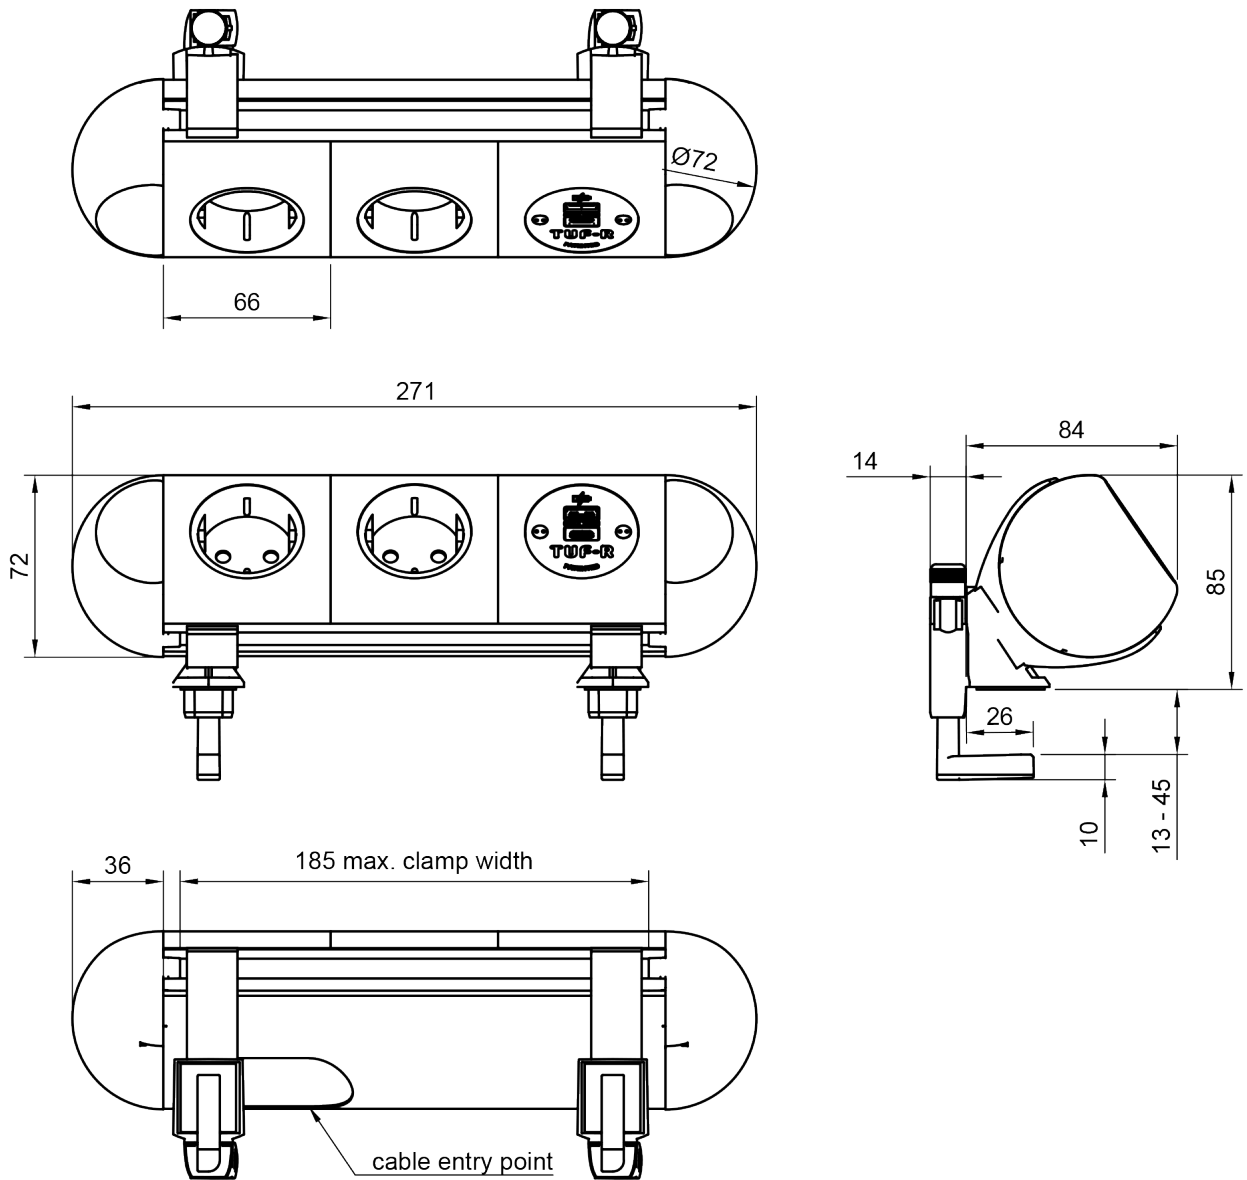

GST18

25W

Schuko

Design a prova di perdite

Porte USB-A e C reversibili

Installazione senza problemi

Power Polar 2x Schuko USB AC 25W - 103

2024/08/08

25.103

280x170x130mm

1 pcs

nero

0,693 kg

805410251031