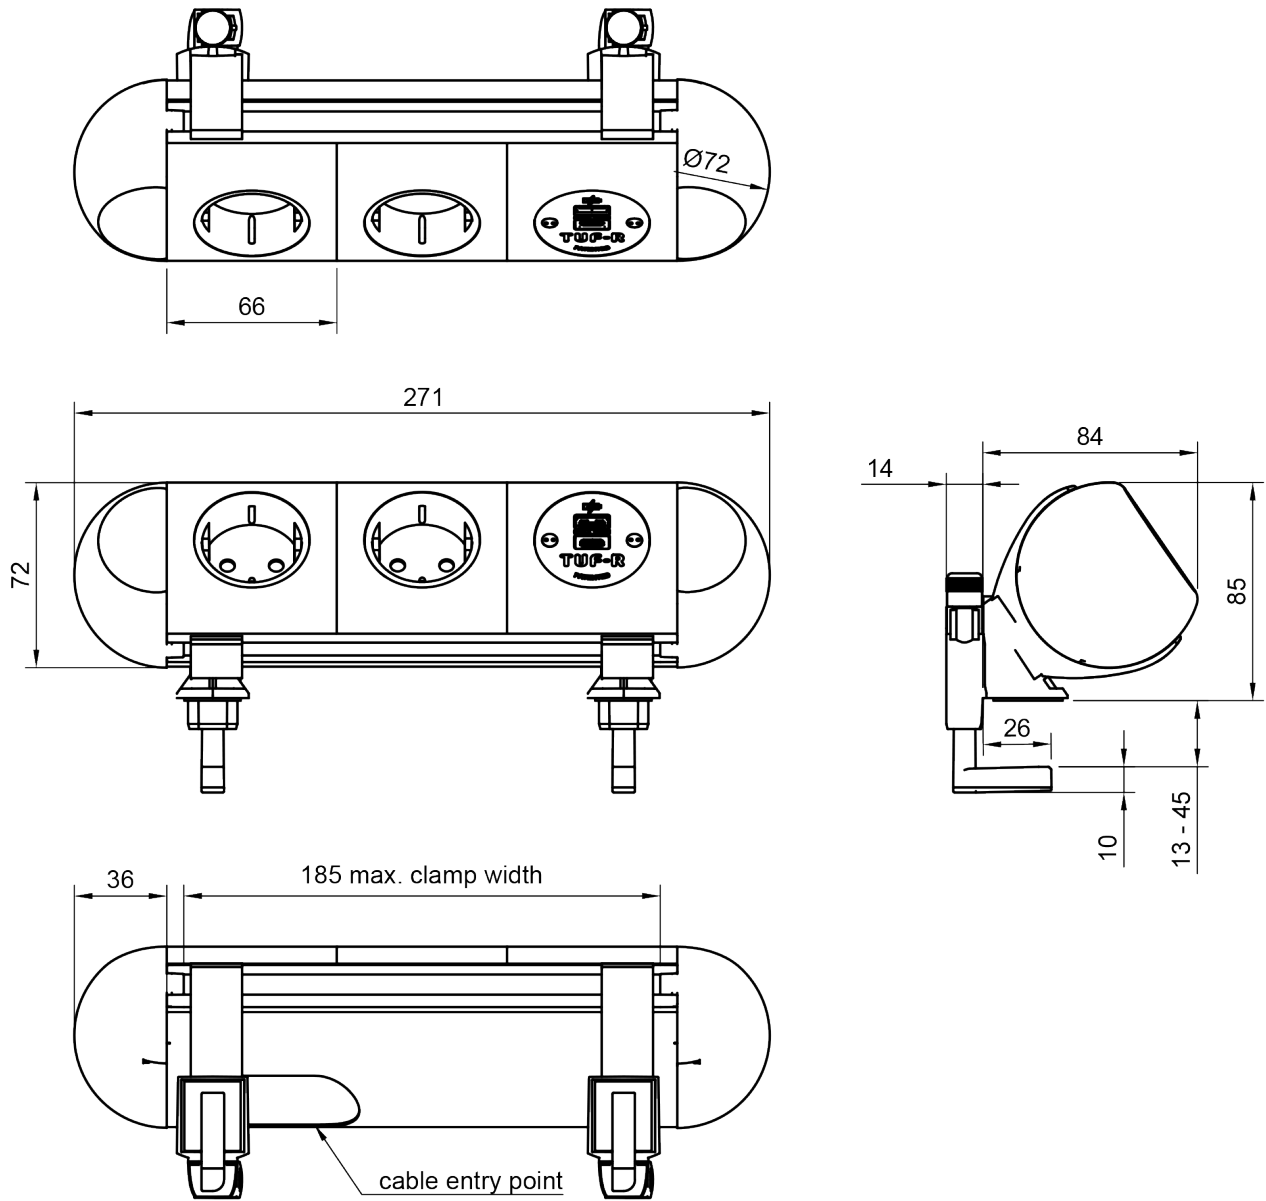

power

GST18

25W

Schuko

Lekbestendig ontwerp

Omkeerbare USB-A en C-poorten

Eenvoudige installatie

Power Polar 2x Schuko USB AC 25W - 103

2024/08/07

25.103

280x170x130mm

1 pcs

zwart

0,693 kg

805410251031