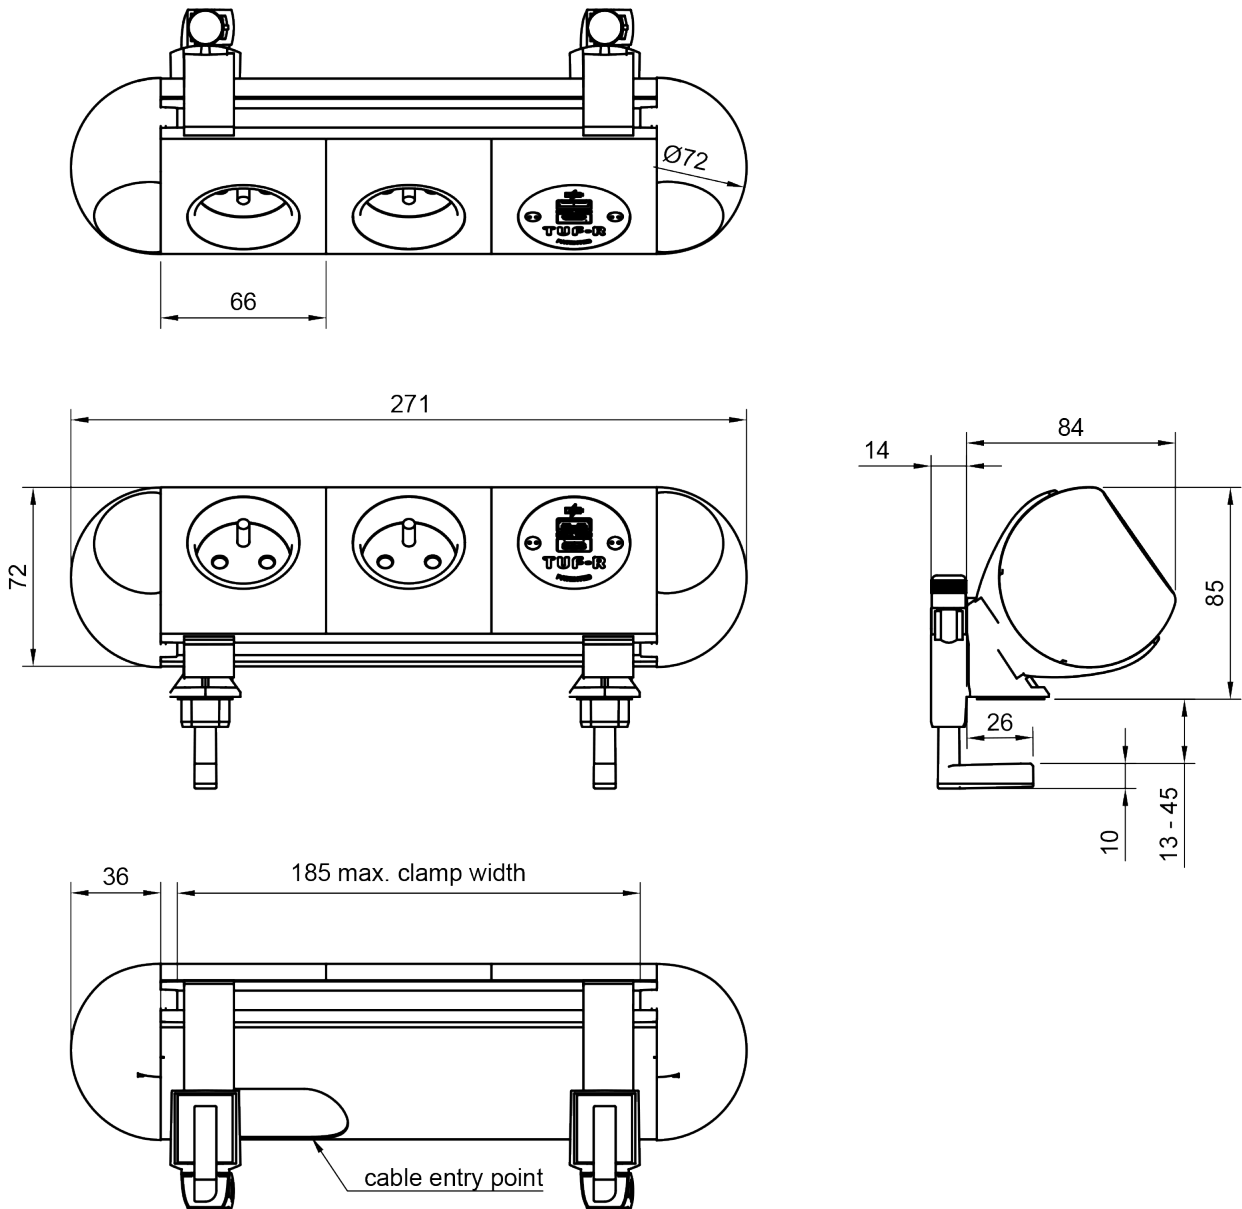

power

GST18

25W

Frans/Belgisch

Lekbestendig ontwerp

Omkeerbare USB-A en C-poorten

Eenvoudige installatie

Power Polar 2x FR BE USB AC 25W - 110

2024/08/07

25.110

280x170x130mm

1 pcs

wit

0,890 kg

805410251109