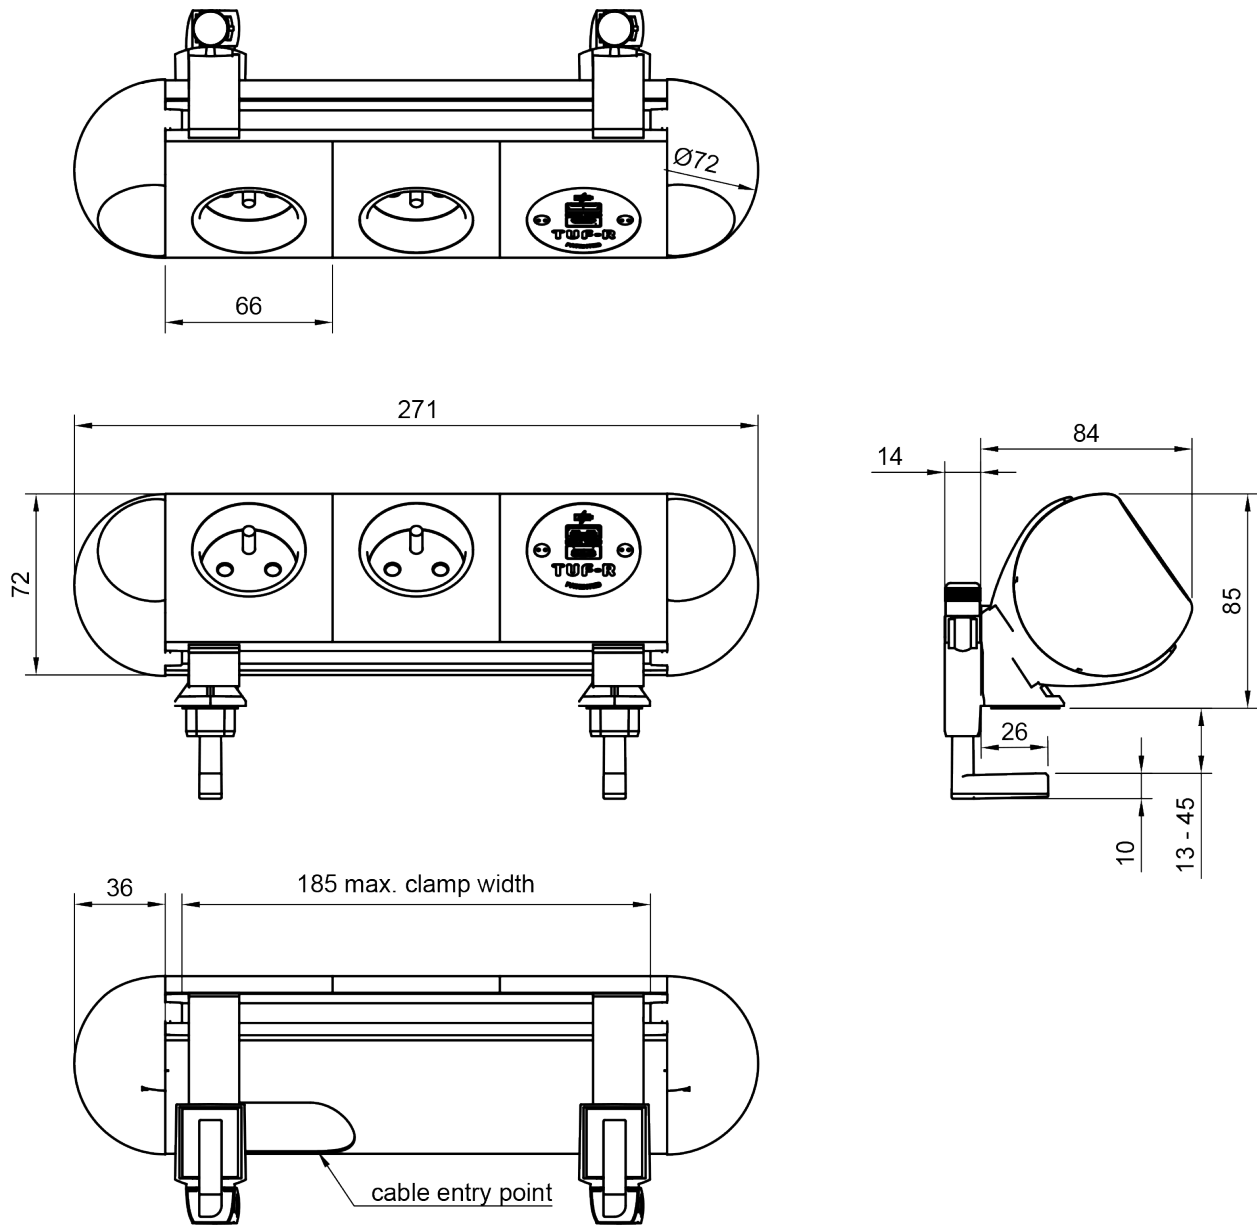

## Power Polar 2x FR BE USB AC 25W - 113

Polar est une solution haut de gamme qui permet de disposer d'une alimentation électrique et d'une connectivité de données à portée de main. Doté d'un design et d'une qualité de fabrication exceptionnels, ajoutant une touche de style contemporain à n'importe quel espace de travail. Les embouts amovibles et les cadres de prises remplaçables permettent de modifier facilement la forme de l'unité, même après l'installation, ce qui garantit une flexibilité maximale.

- 2x prises de courant FR/BE, chargeur USB TUF-R A+C 25W
- Les angles arrondis offrent une alternative élégante
- Pince d'accès supérieure pour une épaisseur de bureau de 13 à 45 mm
- Facile à nettoyer et à entretenir
- Cartouche USB remplaçable brevetée
- Ports USB-A et C réversibles brevetés TUF-R, vous insérez toujours le câble USB-A correctement du premier coup
- Câblé en standard avec un connecteur GST18 mâle à fil souple de 800 mm
- Protection interne contre les surcharges (Module TUF)
- Indication par LED de l'alimentation électrique (Module TUF)
- Tous les appareils construits avec des prises de courant européennes sont marqués CE.
- Conforme à la directive DEEE (WEEE)
- Chaque unité est testée à 100 % avant d'être expédiée
- Tous les unités sont fabriquées en Europe conformément à la norme ISO 9001
- Également disponible dans d'autres configurations ; contactez-nous

# power x

GST18

25W

Français/Belge

Conception étanche

Ports USB-A et C réversibles

Installation sans souci

**Power Polar 2x FR BE USB AC 25W - 113**

# 25.113

280x170x130mm

1 pcs

noir

0,843 kg

805410251130