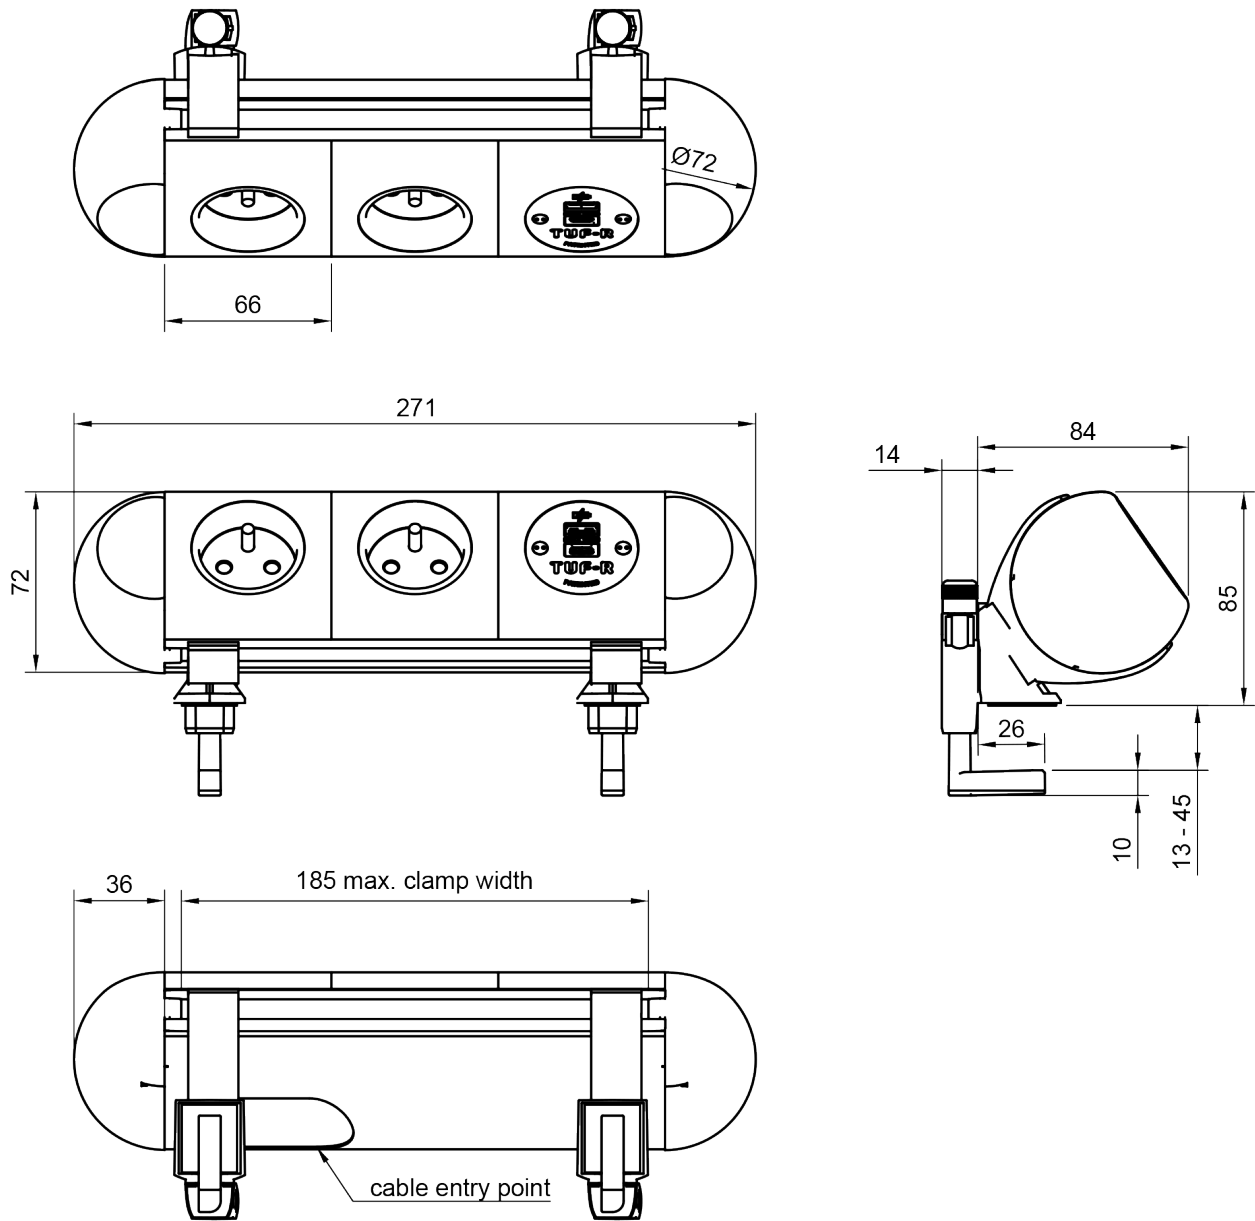

power

GST18

25W

Francese/Belga

Design a prova di perdite

Porte USB-A e C reversibili

Installazione senza problemi

Power Polar 2x FR BE USB AC 25W - 113

2024/08/08

25.113

280x170x130mm

1 pcs

nero

0,843 kg

805410251130