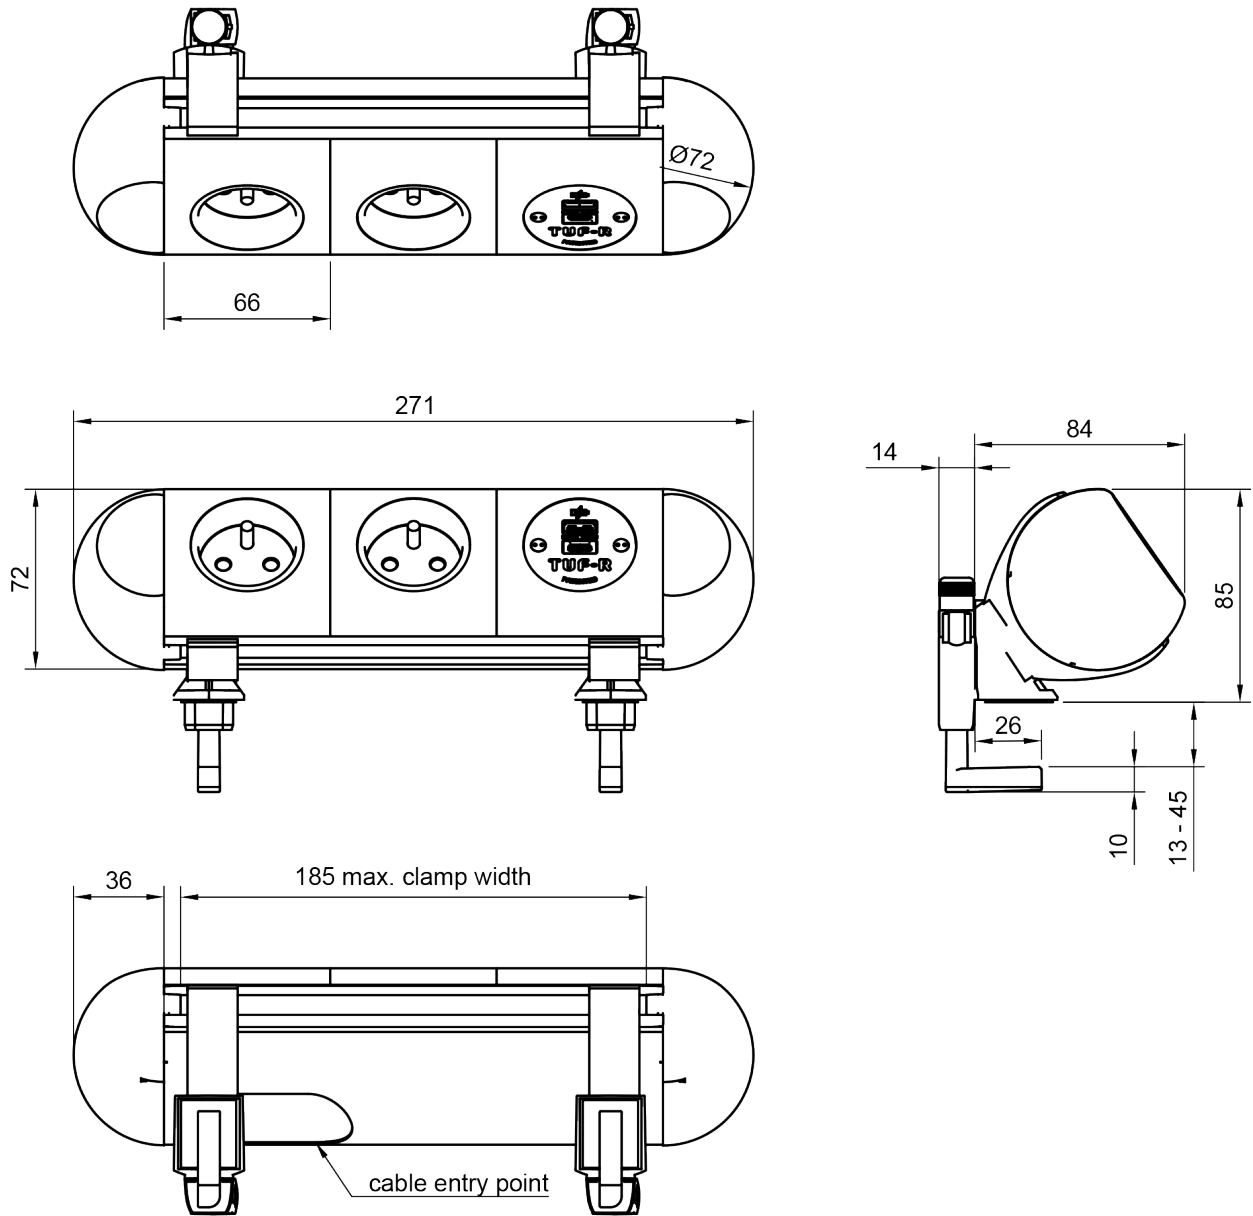

power

GST18

25W

Frans/Belgisch

Lekbestendig ontwerp

Omkeerbare USB-A en C-poorten

Eenvoudige installatie

Power Polar 2x FR BE USB AC 25W - 113

2024/08/07

25.113

280x170x130mm

1 pcs

zwart

0,843 kg

805410251130