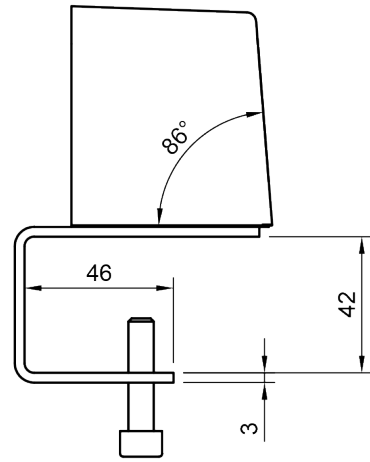

power

GST18

25W

Schuko

Conception étanche

Ports USB-A et C réversibles

Installation sans souci

Power Phase Schuko USB AC 25W - 200

2024/08/08

25.200

280x170x130mm

1 pcs

blanc

0,458 kg

805410252007