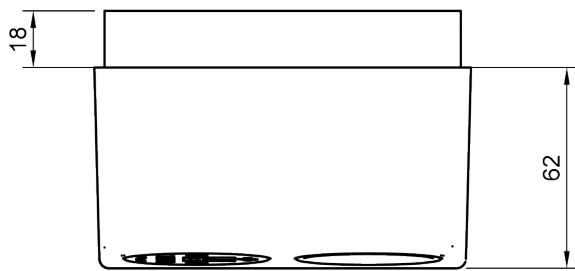

power

GST18

25W

Schuko

Conception étanche

Ports USB-A et C réversibles

Installation sans souci

Power Phase Schuko USB AC 25W - 200

2024/08/08

25.200

280x170x130mm

1 pcs

blanc

0,458 kg

805410252007