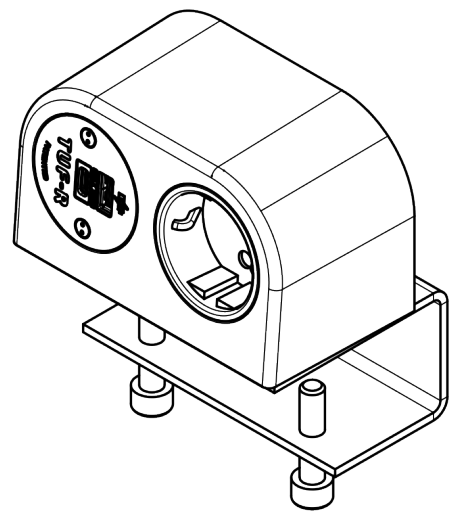

25.200

Power Phase Schuko USB AC 25W - 200

Phase est idéal pour fournir une alimentation électrique et USB pratique et discrète dans votre bureau. Compact, robuste et sans contrainte de convention, vous trouverez en Phase une option innovante pour votre mobilier. Avec son support de montage dissimulé et sa sortie de câble à l'arrière ou à la base, Phase est une solution facile à installer pour les bureaux et les tables. Les deux ouvertures pour les prises peuvent être équipées d'une combinaison de prises électriques et de chargeurs USB TUF-R A+C brevetés.

- 1x prises de courant Schuko, chargeur USB TUF-R A+C 25W
- Conception élégante, compacte et robuste
- Pour une épaisseur de bureau de 8 à 42 mm
- Support de montage dissimulé
- Cartouche USB remplaçable brevetée
- Ports USB-A et C réversibles brevetés TUF-R, vous insérez toujours le câble USB-A correctement du premier coup
- Câblé en standard avec un connecteur GST18 mâle à fil souple de 800 mm
- Protection interne contre les surcharges (Module TUF)
- Indication par LED de l'alimentation électrique (Module TUF)
- Tous les appareils construits avec des prises de courant européennes sont marqués CE.
- Conforme à la directive DEEE (WEEE)
- Chaque unité est testée à 100 % avant d'être expédiée
- Tous les unités sont fabriquées en Europe conformément à la norme ISO 9001
- Également disponible dans d'autres configurations ; contactez-nous

*10 ans de garantie - 2 ans de garantie sur les chargeurs DC et USB

power

GST18

25W

Schuko

Conception étanche

Ports USB-A et C réversibles

Installation sans souci

Power Phase Schuko USB AC 25W - 200

2024/08/08

25.200

 280x170x130mm

 1 pcs

 blanc

 0,458 kg

 805410252007