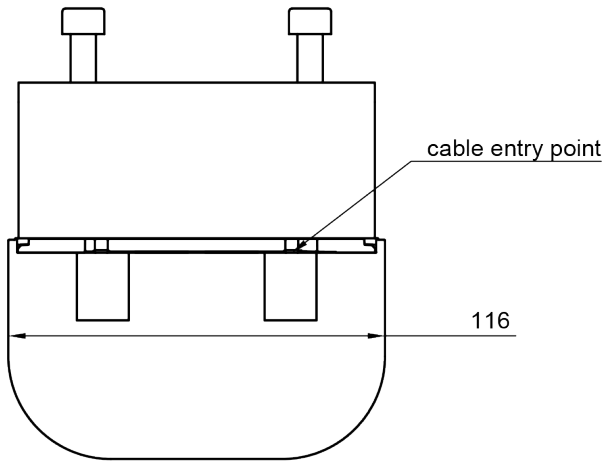

power

GST18

25W

Schuko

Conception étanche

Ports USB-A et C réversibles

Installation sans souci

Power Phase Schuko USB AC 25W - 200

2024/08/08

25.200

280x170x130mm

1 pcs

blanc

0,458 kg

805410252007