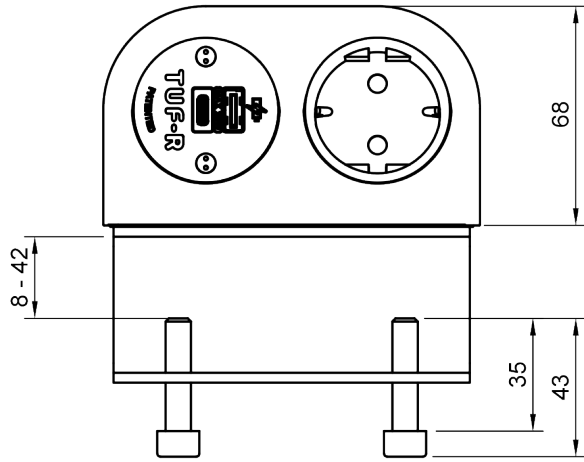

power

GST18

25W

Schuko

Conception étanche

Ports USB-A et C réversibles

Installation sans souci

Power Phase Schuko USB AC 25W - 200

2024/08/08

25.200

280x170x130mm

1 pcs

blanc

0,458 kg

805410252007