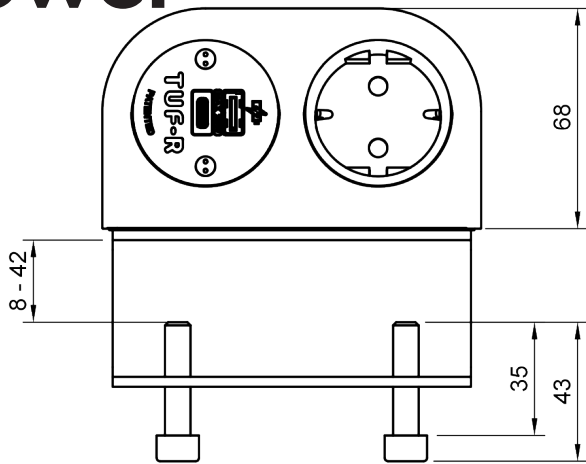

power x

GST18

25W

Schuko

Design a prova di perdite

Porte USB-A e C reversibili

Installazione senza problemi

Power Phase Schuko USB AC 25W - 200

2024/08/08

25.200

280x170x130mm

1 pcs

bianco

0,458 kg

805410252007