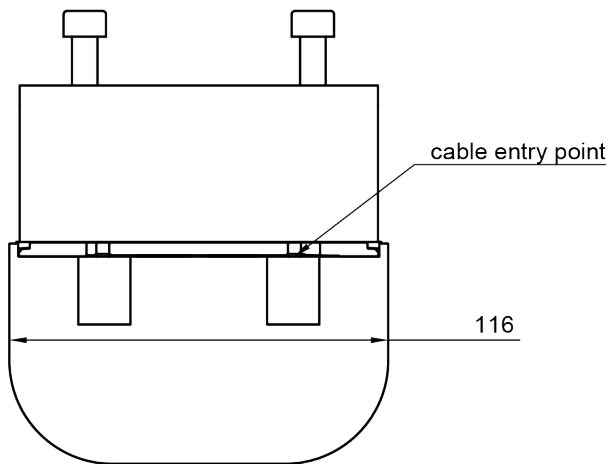

power x

GST18

25W

Schuko

Design a prova di perdite

Porte USB-A e C reversibili

Installazione senza problemi

Power Phase Schuko USB AC 25W - 200

2024/08/08

25.200

280x170x130mm

1 pcs

bianco

0,458 kg

805410252007