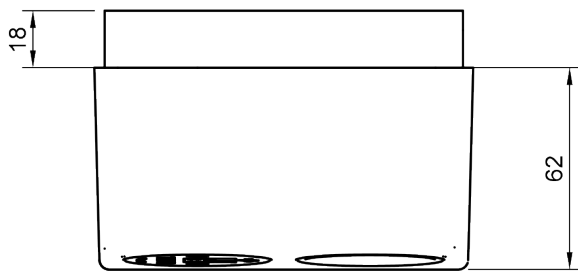

power x

GST18

25W

Schuko

Design a prova di perdite

Porte USB-A e C reversibili

Installazione senza problemi

Power Phase Schuko USB AC 25W - 200

2024/08/08

25.200

280x170x130mm

1 pcs

bianco

0,458 kg

805410252007