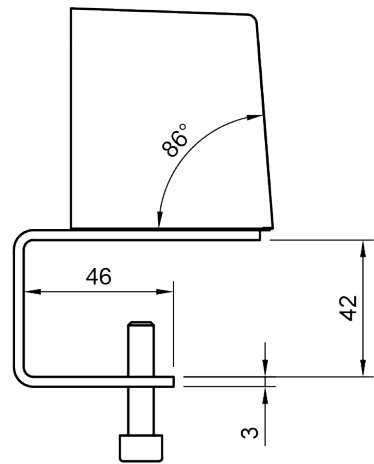

power x

GST18

25W

Schuko

Design a prova di perdite

Porte USB-A e C reversibili

Installazione senza problemi

Power Phase Schuko USB AC 25W - 200

2024/08/08

25.200

280x170x130mm

1 pcs

bianco

0,458 kg

805410252007