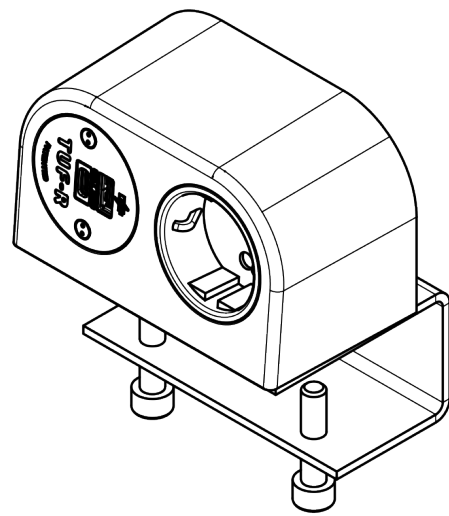

power x

GST18

25W

Schuko

Design a prova di perdite

Porte USB-A e C reversibili

Installazione senza problemi

Power Phase Schuko USB AC 25W - 200

2024/08/08

25.200

280x170x130mm

1 pcs

bianco

0,458 kg

805410252007