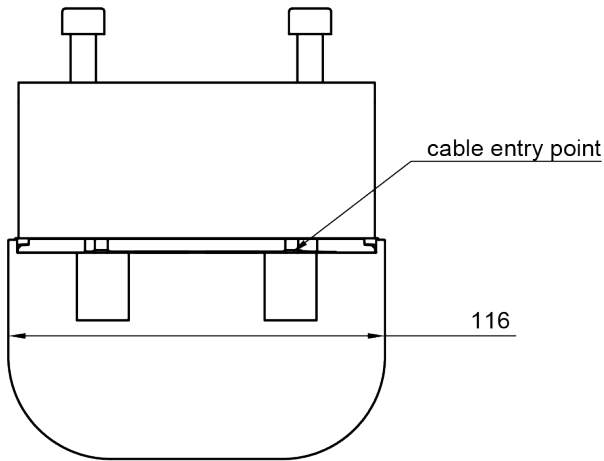

power

GST18

25W

Schuko

Lekbestendig ontwerp

Omkeerbare USB-A en C-poorten

Eenvoudige installatie

Power Phase Schuko USB AC 25W - 200

2024/08/07

25.200

280x170x130mm

1 pcs

wit

0,458 kg

805410252007