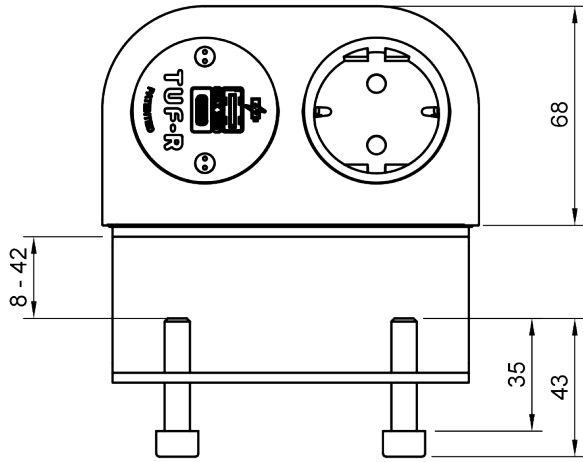

power

GST18

25W

Schuko

Lekbestendig ontwerp

Omkeerbare USB-A en C-poorten

Eenvoudige installatie

Power Phase Schuko USB AC 25W - 200

2024/08/07

25.200

280x170x130mm

1 pcs

wit

0,458 kg

805410252007