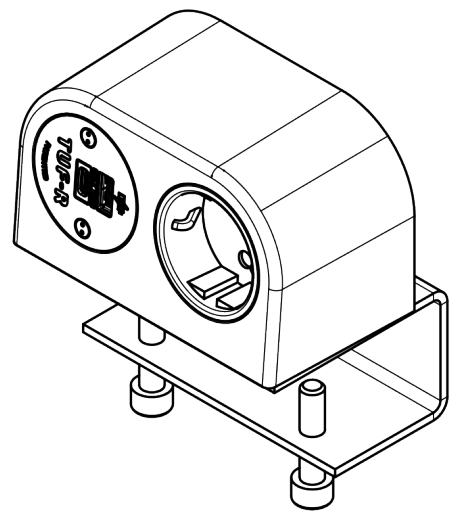

## Power Phase Schuko USB AC 25W - 200

Phase is ideaal voor het leveren van handige en onopvallende elektriciteit en USB op kantoor. Compact, robuust en niet gebonden aan conventies, Phase is een innovatieve optie voor je meubilair. Met zijn verborgen montagebeugel en kabeluitgang aan de achterkant of onderkant is Phase een eenvoudig-te-installeren oplossing voor bureaus en tafels. De twee stopcontactopeningen kunnen worden voorzien van een combinatie van stopcontacten en gepatenteerd TUF-R A+C USB oplader.

- 1x Schuko stopcontacten, TUF-R A+C 25W USB lader
- Stijlvol, compact en robuust ontwerp
- Geschikt voor bureaubladen met een dikte van 8 tot 42 mm
- Verborgene montagebeugel
- Gepatenteerde vervangbare USB-cartridge
- Gepatenteerde TUF-R omkeerbare USB-A en C-poorten, u plaatst de USB-A kabel altijd correct bij de eerste poging
- Standaard bedraad met een softwire 800 mm male GST18 connector
- Interne overbelastingsbeveiliging (TUF-module)
- LED-indicatie voor voeding (TUF-module)
- Alle units met Europese contactdozen hebben een CE-markering
- Voldoet aan WEEE
- Elke unit wordt voor verzending 100% getest
- Alle units worden geproduceerd in Europa in lijn met ISO 9001
- Ook verkrijgbaar in andere configuraties; neem contact met ons op

# power

GST18

25W

Schuko

Lekbestendig ontwerp

Omkeerbare USB-A en C-poorten

Eenvoudige installatie