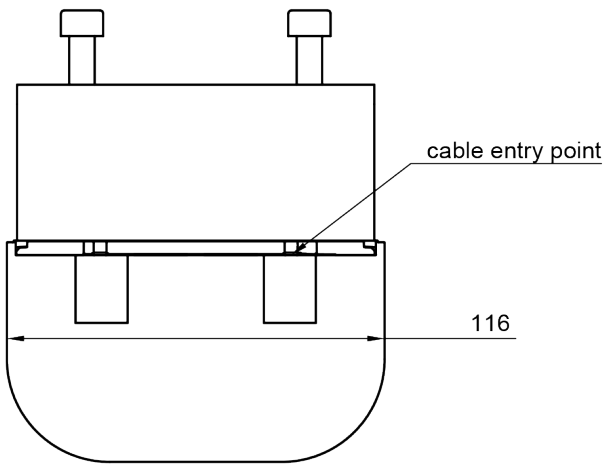

power

GST18

25W

Schuko

Lekbestendig ontwerp

Omkeerbare USB-A en C-poorten

Eenvoudige installatie

Power Phase Schuko USB AC 25W - 203

2024/08/07

25.203

280x170x130mm

1 pcs

zwart

0,454 kg

805410252038