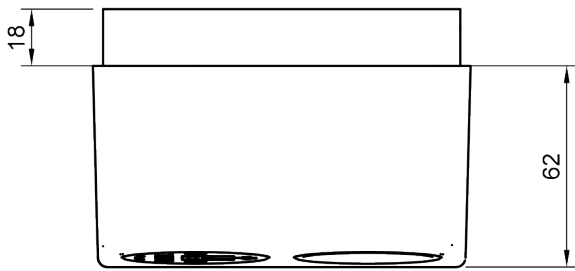

power

GST18

25W

Schuko

Lekbestendig ontwerp

Omkeerbare USB-A en C-poorten

Eenvoudige installatie

Power Phase Schuko USB AC 25W - 203

2024/08/07

25.203

280x170x130mm

1 pcs

zwart

0,454 kg

805410252038