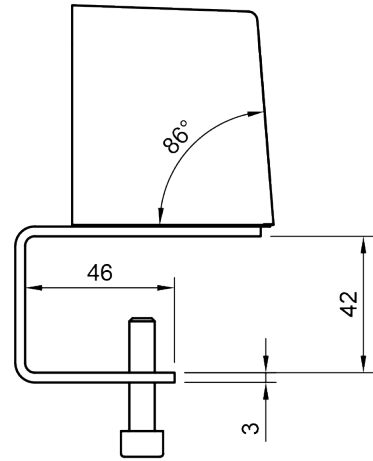

power

GST18

25W

Schuko

Lekbestendig ontwerp

Omkeerbare USB-A en C-poorten

Eenvoudige installatie

Power Phase Schuko USB AC 25W - 203

2024/08/07

25.203

280x170x130mm

1 pcs

zwart

0,454 kg

805410252038