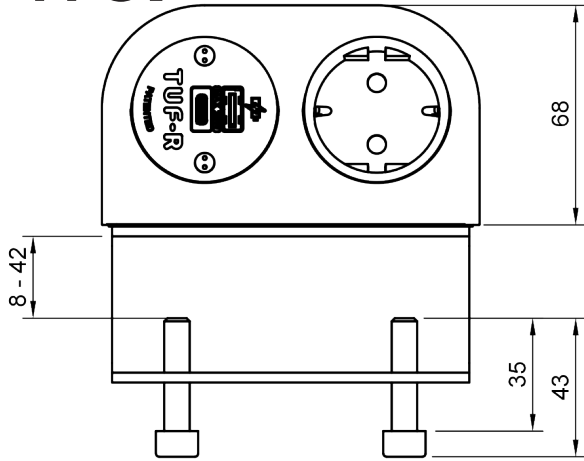

power

GST18

25W

Schuko

Lekbestendig ontwerp

Omkeerbare USB-A en C-poorten

Eenvoudige installatie

Power Phase Schuko USB AC 25W - 203

2024/08/07

25.203

280x170x130mm

1 pcs

zwart

0,454 kg

805410252038