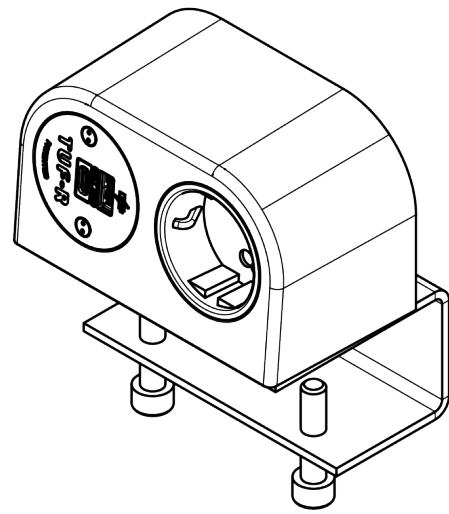

power

GST18

25W

Schuko

Lekbestendig ontwerp

Omkeerbare USB-A en C-poorten

Eenvoudige installatie

Power Phase Schuko USB AC 25W - 203

2024/08/07

25.203

280x170x130mm

1 pcs

zwart

0,454 kg

805410252038