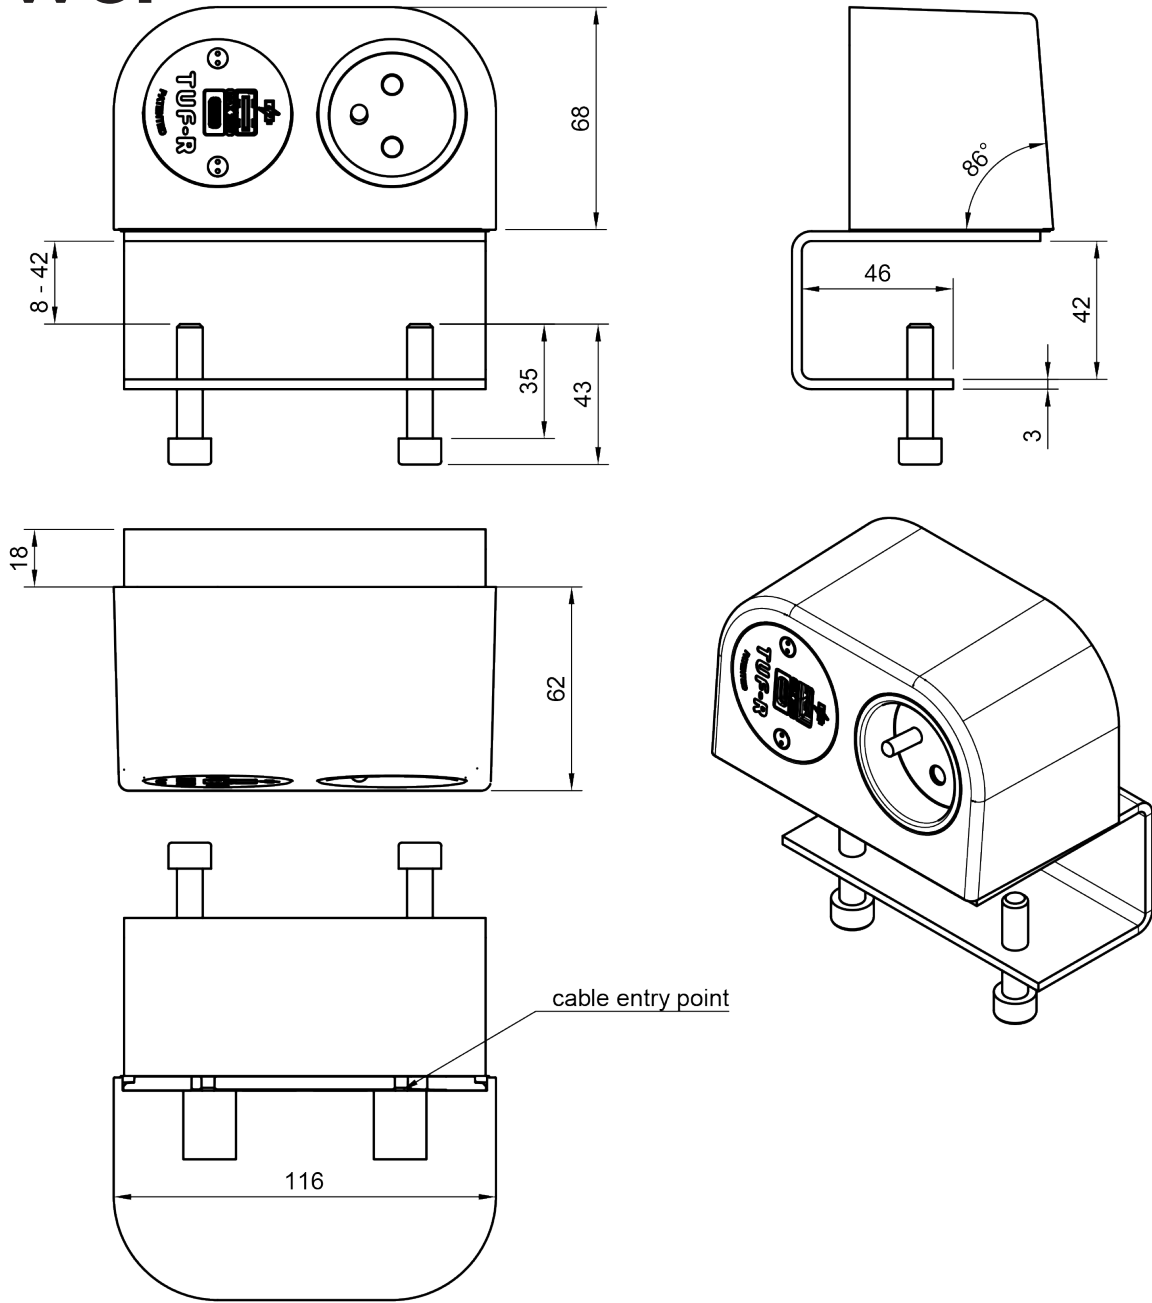

power **x**

GST18

25W

Französisch/Belgisch

Lecksicheres Design

Umkehrbare
USB A-C Anschlüsse

Problemlose
Montage

Power Phase FR BE USB AC 25W - 210

2024/08/08

25.210

280x170x130mm

1 pcs

weiß

0,463 kg

805410252106