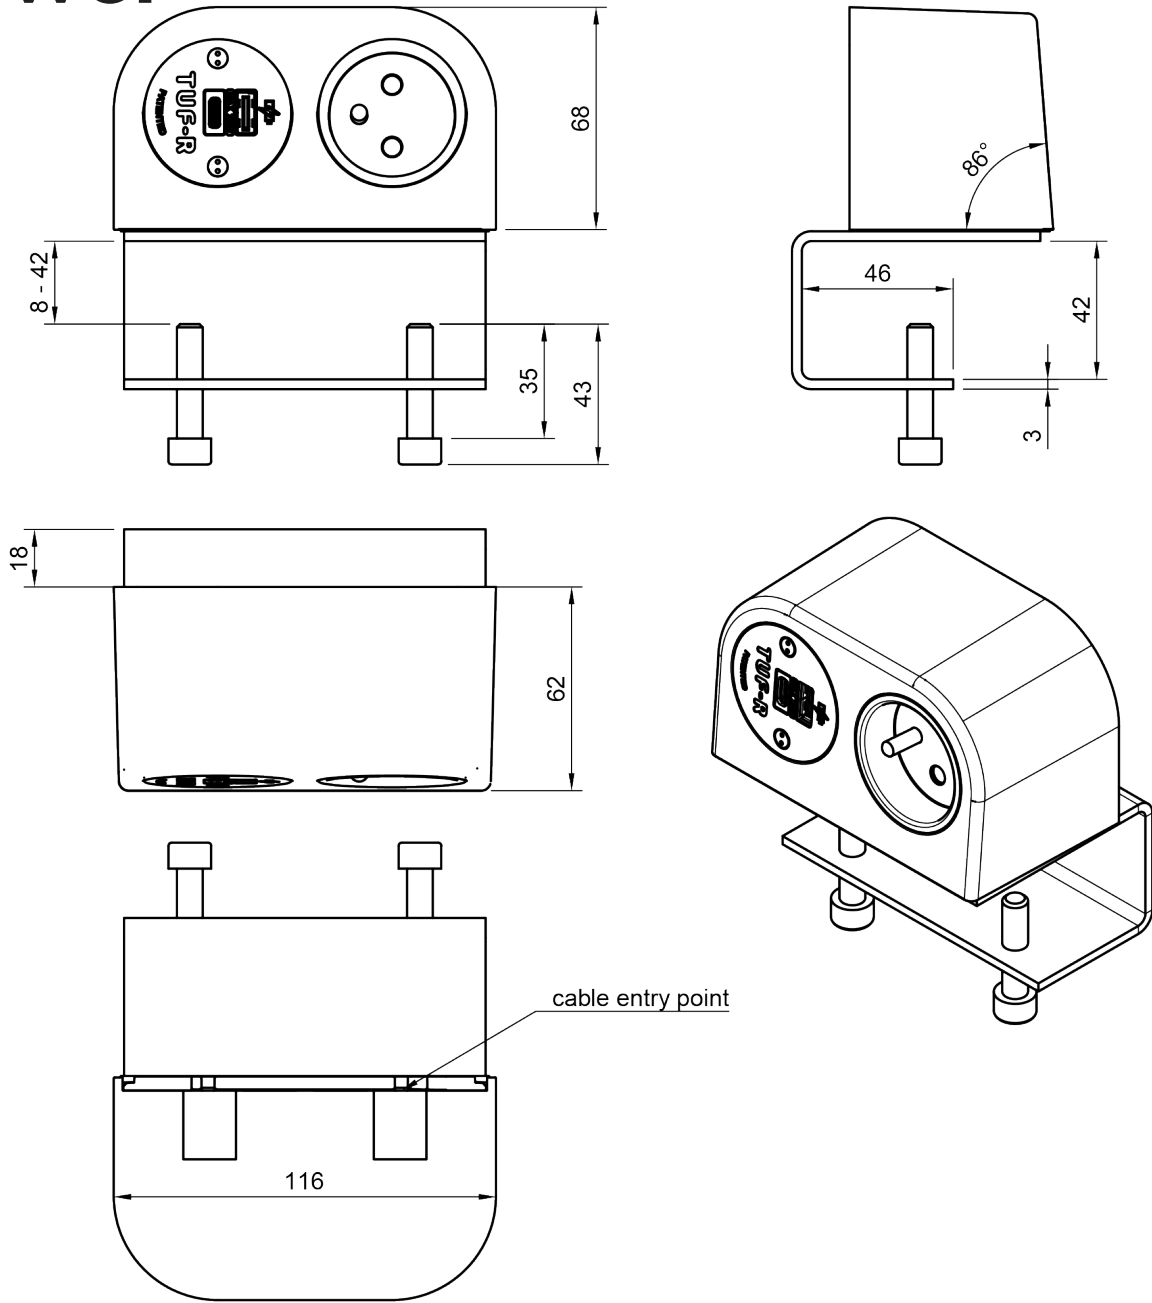

power x

GST18

25W

Francese/Belga

Design a prova di perdite

Porte USB-A e C reversibili

Installazione senza problemi

Power Phase FR BE USB AC 25W - 210

2024/08/08

25.210

280x170x130mm

1 pcs

bianco

0,463 kg

805410252106