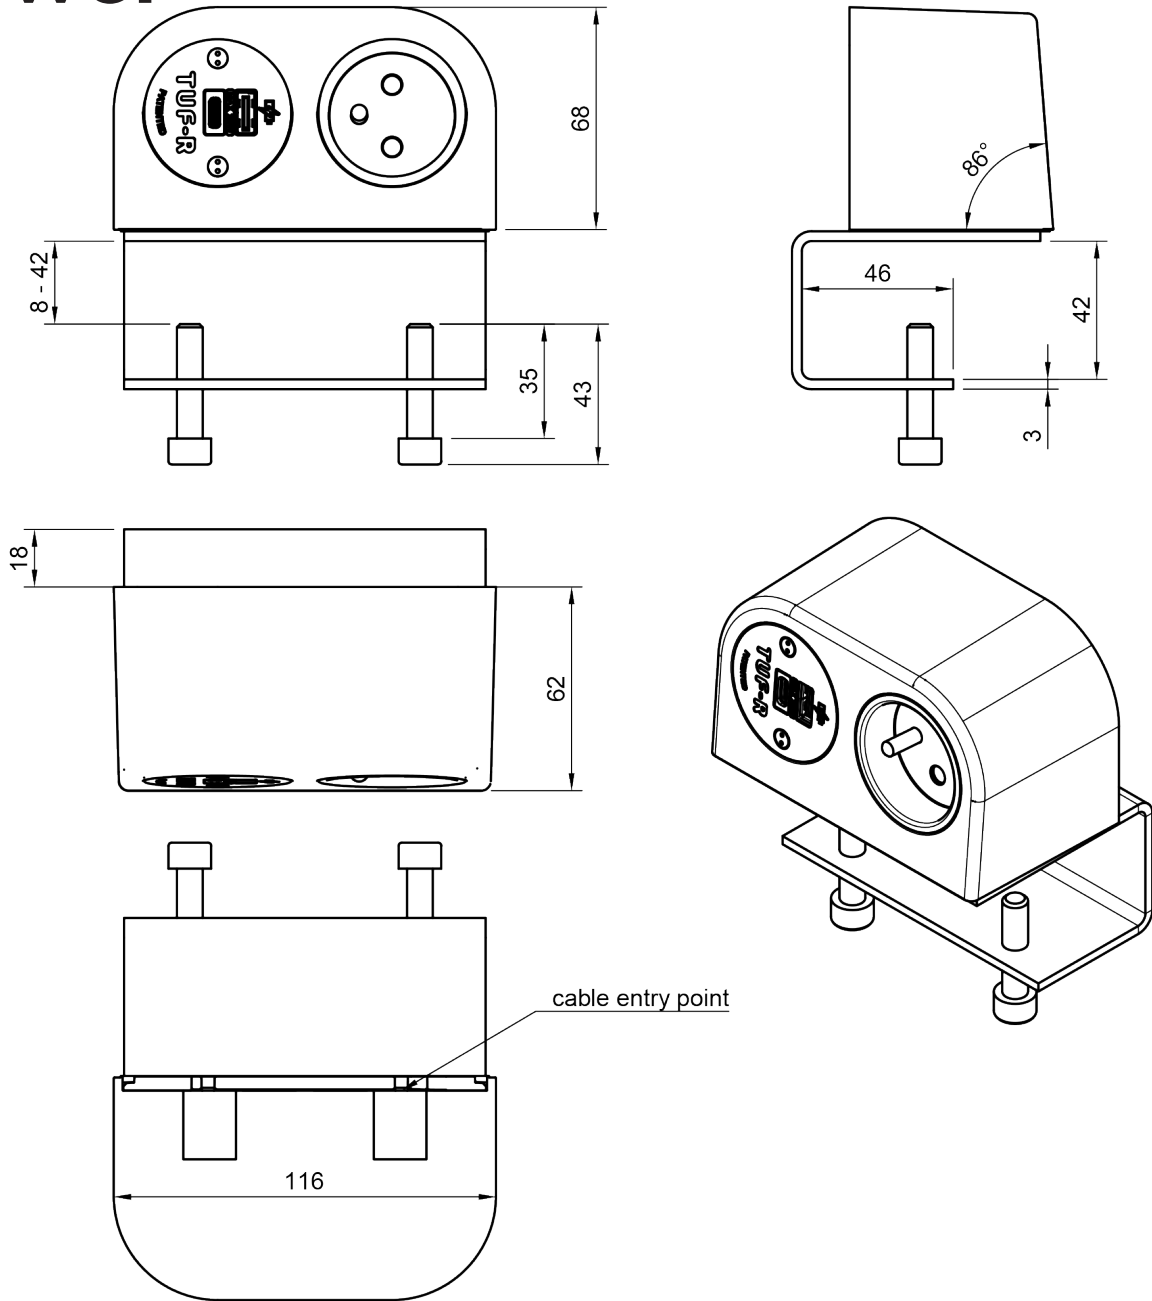

power **x**

GST18

25W

Frans/Belgisch

Lekbestendig ontwerp

Omkeerbare USB-A en C-poorten

Eenvoudige installatie

Power Phase FR BE USB AC 25W - 210

2024/08/07

25.210

280x170x130mm

1 pcs

wit

0,463 kg

805410252106