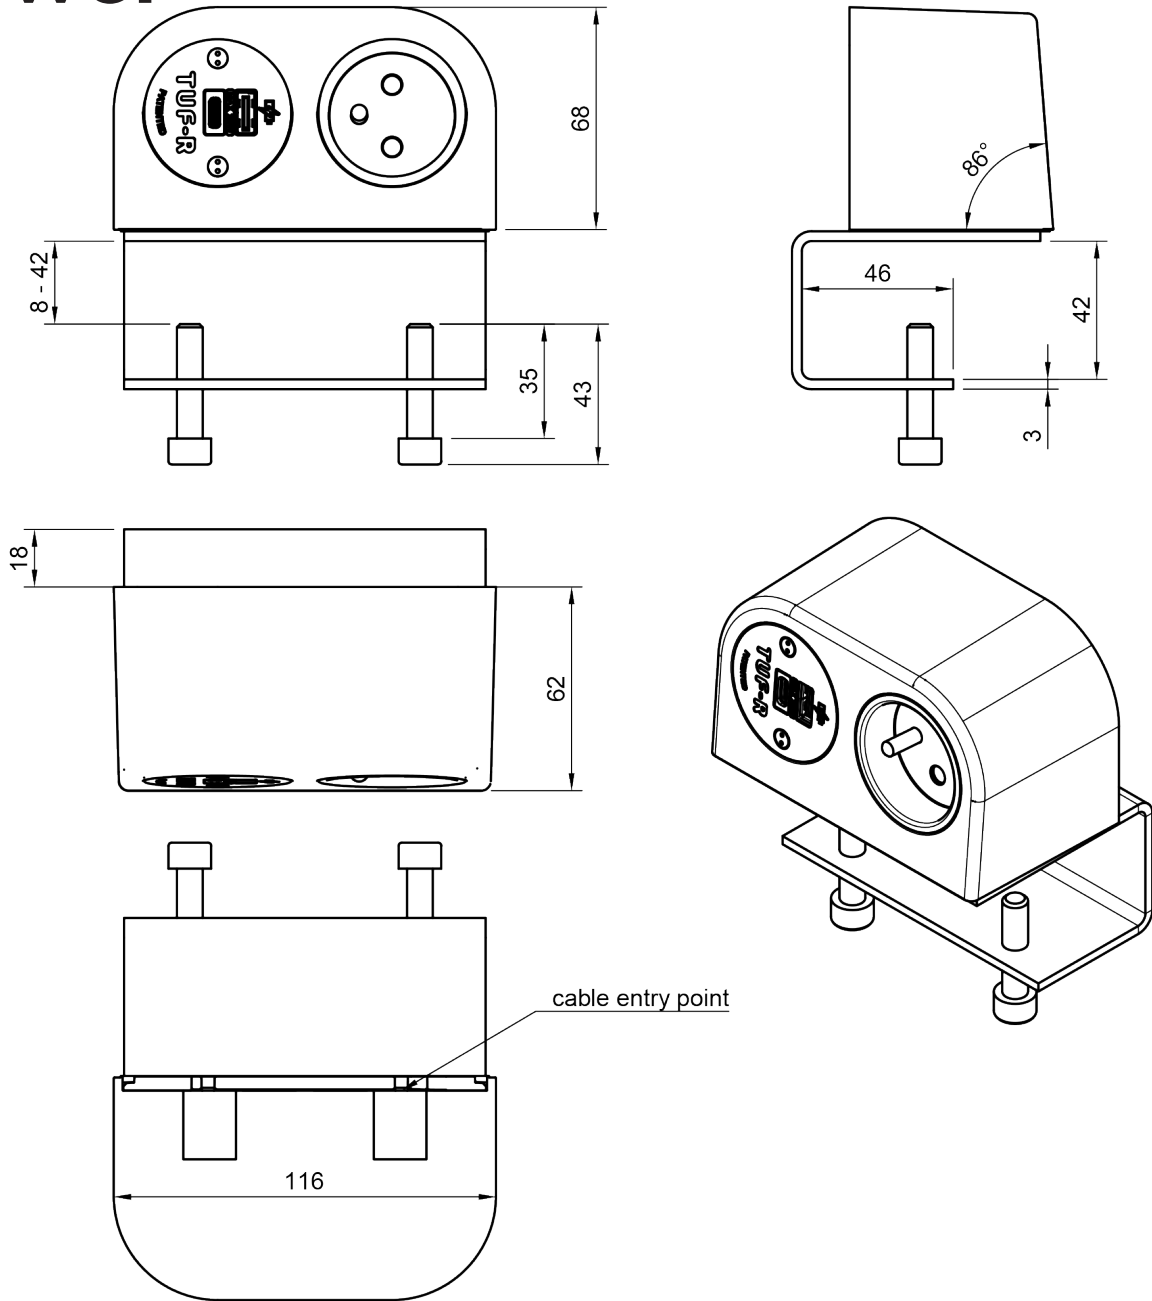

## Power Phase FR BE USB AC 25W - 213

Phase is ideaal voor het leveren van handige en onopvallende elektriciteit en USB op kantoor. Compact, robuust en niet gebonden aan conventies, Phase is een innovatieve optie voor je meubilair. Met zijn verborgen montagebeugel en kabeluitgang aan de achterkant of onderkant is Phase een eenvoudig-te-installeren oplossing voor bureaus en tafels. De twee stopcontactopeningen kunnen worden voorzien van een combinatie van stopcontacten en gepatenteerd TUF-R A+C USB oplader.

- 1x FR/BE stopcontacten, TUF-R A+C 25W USB lader
- Stijlvol, compact en robuust ontwerp
- Geschikt voor bureaubladen met een dikte van 8 tot 42 mm
- Verborgene montagebeugel
- Gepatenteerde vervangbare USB-cartridge
- Gepatenteerde TUF-R omkeerbare USB-A en C-poorten, u plaatst de USB-A kabel altijd correct bij de eerste poging
- Standaard bedraad met een softwire 800 mm male GST18 connector
- Interne overbelastingsbeveiliging (TUF-module)
- LED-indicatie voor voeding (TUF-module)
- Alle units met Europese contactdozen hebben een CE-markering
- Voldoet aan WEEE
- Elke unit wordt voor verzending 100% getest
- Alle units worden geproduceerd in Europa in lijn met ISO 9001
- Ook verkrijgbaar in andere configuraties; neem contact met ons op

# power

GST18

25W

Frans/Belgisch

Lekbestendig ontwerp

Omkeerbare USB-A en C-poorten

Eenvoudige installatie

**Power Phase FR BE USB AC 25W - 213**

# 25.213

 0,454 kg

 1 pcs

 zwart

 280x170x130mm

 805410252137