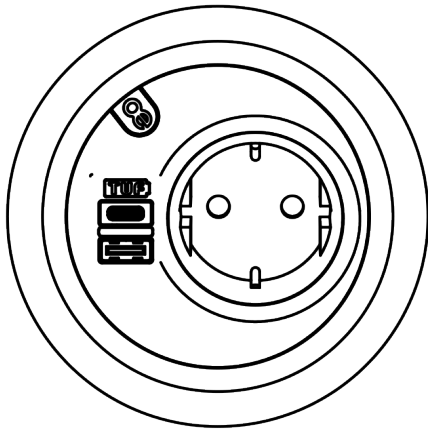

power **x**

26.200

Power PixelTUF Schuko USB AC 25W - 200

Non lasciarti ingannare dalle sue dimensioni, PixelTUF offre prestazioni sorprendenti con la sua capacità di accettare moduli alimentazione e USB per soddisfare tutte le tue esigenze di ricarica in un involucro compatto. Adattandosi a un taglio standard diametro 80 mm senza necessità di utensili, PixelTUF è adatto per l'installazione in una vasta gamma di mobili. Il suo design inclinato consente un facile accesso e protegge l'unità dalle fuoriuscite di liquidi.

- 1x presa di corrente Schuko, caricatore USB TUF-R A+C 25W
- Esclusivo design inclinato a protezione da fuoriuscita liquidi
- Si inserisce nel taglio da 80 mm dei desktop con spessore da 1 a 40 mm
- Facile manutenzione e pulizia
- Porte USB-A e C reversibili brevettate TUF-R, inserisce sempre il cavo USB-A correttamente al primo tentativo
- Cablata di serie con un connettore GST18 maschio da 800 mm a filo morbido
- Protezione interna da sovraccarico (Modulo TUF)
- Indicatore di alimentazione a LED (Modulo TUF)
- Tutte le unità costruite con prese di tipo europeo hanno il marchio CE
- Conformi alla normativa WEEE
- Ogni unità è testata al 100% prima della spedizione
- Tutte le unità sono prodotte in Europa in conformità alla normativa ISO 9001
- Disponibile anche in altre configurazioni; ci contatti

*10 anni di garanzia - 2 anni di garanzia sui caricabatterie DC e USB

dataflex **x**

feeling at work

cutout dimension

GST18

25W

Schuko

Design a prova di perdite

Porte USB-A e C reversibili

Installazione senza problemi

Power PixelTUF Schuko USB AC 25W - 200

2024/08/08

26.200

 280x170x130mm

 1 pcs

 bianco