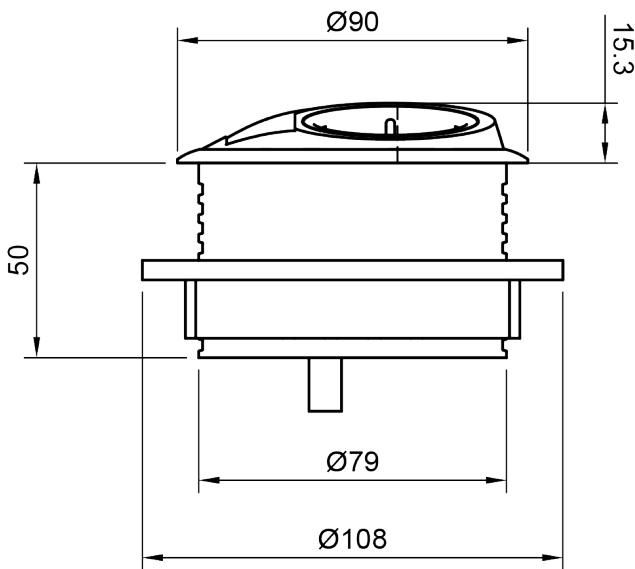

cutout dimension

GST18

25W

Schuko

Design a prova di perdite

Porte USB-A e C reversibili

Installazione senza problemi

Power PixelTUF Schuko USB AC 25W - 200

2024/08/08

26.200

280x170x130mm

1 pcs

bianco

0,394 kg

805410262006