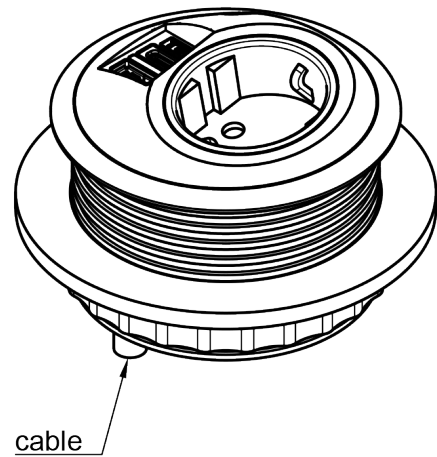

cutout dimension

GST18

25W

Schuko

Design a prova di perdite

Porte USB-A e C reversibili

Installazione senza problemi

Power PixelTUF Schuko USB AC 25W - 200

2024/08/08

26.200

280x170x130mm

1 pcs

bianco

0,394 kg

805410262006