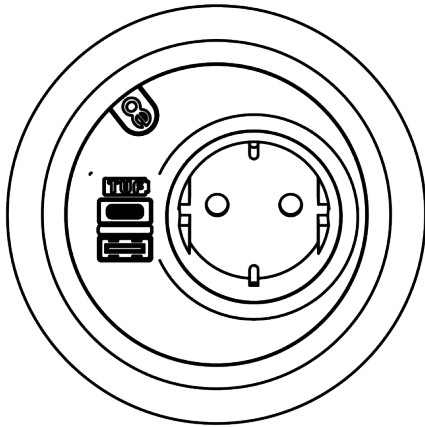

## Power PixelTUF Schuko USB AC 25W - 200

Laat u niet misleiden door zijn kleine afmeting. De PixelTUF is een krachtpatser die aan al uw oplaadbehoeften voldoet, in een compacte behuizing. De PixelTUF past zonder gereedschap in een standaard 80 mm uitsparing en is geschikt voor installatie in een breed scala aan meubels. Het schuine ontwerp zorgt voor gemakkelijke toegang en beschermt het apparaat tegen gemorste drankjes.

- 1 x Schuko stopcontact, TUF-R A+C 25W USB lader
- Uniek schuin design voorkomt schade door morsen
- Past in 80 mm uitsparing in bureaubladen met een dikte van 1 tot 40 mm
- Gemakkelijk schoon te maken en te onderhouden
- Gepatenteerde TUF-R omkeerbare USB-A en C-poorten, u plaatst de USB-A kabel altijd correct bij de eerste poging
- Standaard bedraad met een softwire 800 mm male GST18 connector
- Interne overbelastingsbeveiliging (TUF-module)
- LED-indicatie voor voeding (TUF-module)
- Alle units met Europese contactdozen hebben een CE-markering
- Voldoet aan WEEE
- Elke unit wordt voor verzending 100% getest
- Alle units worden geproduceerd in Europa in lijn met ISO 9001
- Ook verkrijgbaar in andere configuraties; neem contact met ons op

## cutout dimension

GST18

25W

Schuko

Lekbestendig ontwerp

Omkeerbare USB-A en C-poorten

Eenvoudige installatie

**Power PixelTUF Schuko USB AC 25W - 200**