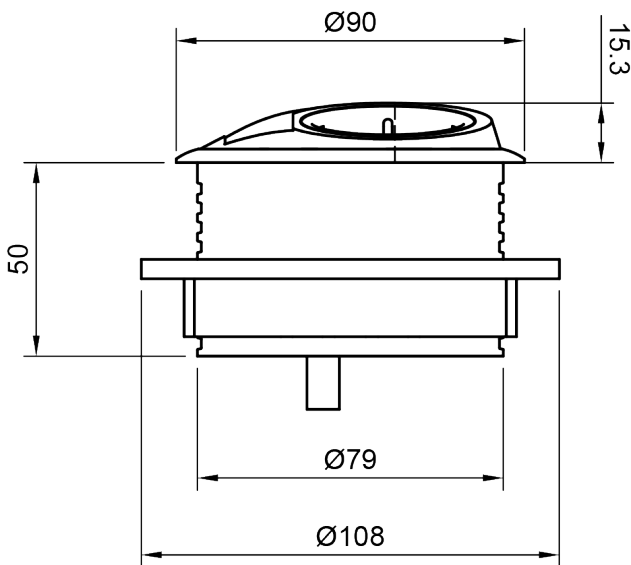

## Power PixelTUF Schuko USB AC 25W - 200

Laat u niet misleiden door zijn kleine afmeting. De PixelTUF is een krachtpatser die aan al uw oplaadbehoeften voldoet, in een compacte behuizing. De PixelTUF past zonder gereedschap in een standaard 80 mm uitsparing en is geschikt voor installatie in een breed scala aan meubels. Het schuine ontwerp zorgt voor gemakkelijke toegang en beschermt het apparaat tegen gemorste drankjes.

- 1 x Schuko stopcontact, TUF-R A+C 25W USB lader
- Uniek schuin design voorkomt schade door morsen
- Past in 80 mm uitsparing in bureaubladen met een dikte van 1 tot 40 mm
- Gemakkelijk schoon te maken en te onderhouden
- Gepatenteerde TUF-R omkeerbare USB-A en C-poorten, u plaatst de USB-A kabel altijd correct bij de eerste poging
- Standaard bedraad met een softwire 800 mm male GST18 connector
- Interne overbelastingsbeveiliging (TUF-module)
- LED-indicatie voor voeding (TUF-module)
- Alle units met Europese contactdozen hebben een CE-markering
- Voldoet aan WEEE
- Elke unit wordt voor verzending 100% getest
- Alle units worden geproduceerd in Europa in lijn met ISO 9001
- Ook verkrijgbaar in andere configuraties; neem contact met ons op

## cutout dimension

GST18

25W

Schuko

Lekbestendig ontwerp

Omkeerbare USB-A en C-poorten

Eenvoudige installatie

**Power PixelTUF Schuko USB AC 25W - 200**

# 26.200

 280x170x130mm

 1 pcs

 wit

 0,394 kg

 805410262006