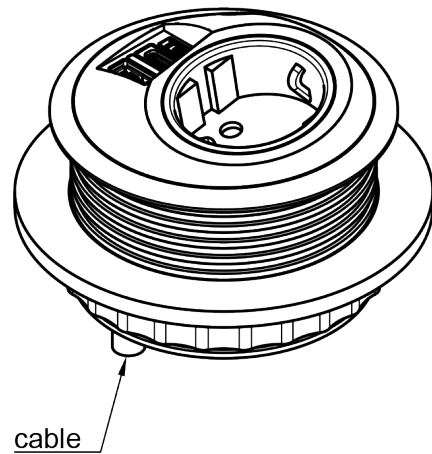

## Power PixelTUF Schuko USB AC 25W - 200

Laat u niet misleiden door zijn kleine afmeting. De PixelTUF is een krachtpatser die aan al uw oplaadbehoeften voldoet, in een compacte behuizing. De PixelTUF past zonder gereedschap in een standaard 80 mm uitsparing en is geschikt voor installatie in een breed scala aan meubels. Het schuine ontwerp zorgt voor gemakkelijke toegang en beschermt het apparaat tegen gemorste drankjes.

- 1 x Schuko stopcontact, TUF-R A+C 25W USB lader
- Uniek schuin design voorkomt schade door morsen
- Past in 80 mm uitsparing in bureaubladen met een dikte van 1 tot 40 mm
- Gemakkelijk schoon te maken en te onderhouden
- Gepatenteerde TUF-R omkeerbare USB-A en C-poorten, u plaatst de USB-A kabel altijd correct bij de eerste poging
- Standaard bedraad met een softwire 800 mm male GST18 connector
- Interne overbelastingsbeveiliging (TUF-module)
- LED-indicatie voor voeding (TUF-module)
- Alle units met Europese contactdozen hebben een CE-markering
- Voldoet aan WEEE
- Elke unit wordt voor verzending 100% getest
- Alle units worden geproduceerd in Europa in lijn met ISO 9001
- Ook verkrijgbaar in andere configuraties; neem contact met ons op

## cutout dimension

GST18

25W

Schuko

Lekbestendig ontwerp

Omkeerbare USB-A en C-poorten

Eenvoudige installatie

**Power PixelTUF Schuko USB AC 25W - 200**