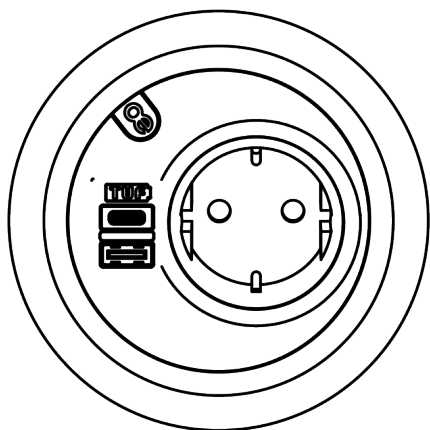

## Power PixelTUF Schuko USB AC 25W - 203

Ne vous laissez pas tromper par sa taille, PixelTUF est très puissant grâce à sa capacité à accepter l'alimentation et l'USB pour répondre à tous vos besoins de charge dans un boîtier compact. S'insérant dans une découpe standard de 80 mm sans outil, PixelTUF est adapté à une installation dans une large gamme de meubles. Son design incliné permet un accès facile et protège l'unité des boissons renversées.

- 1 x prise de courant Schuko, chargeur USB TUF-R A+C 25W
- Conception unique de déversement de boisson incliné
- S'insère dans une découpe de 80 mm dans les bureaux d'une épaisseur de 1 à 40 mm
- Facile à nettoyer et à entretenir
- Ports USB-A et C réversibles brevetés TUF-R, vous insérez toujours le câble USB-A correctement du premier coup
- Câblé en standard avec un connecteur GST18 mâle à fil souple de 800 mm
- Protection interne contre les surcharges (Module TUF)
- Indication par LED de l'alimentation électrique (Module TUF)
- Tous les appareils construits avec des prises de courant européennes sont marqués CE.
- Conforme à la directive DEEE (WEEE)
- Chaque unité est testée à 100 % avant d'être expédiée
- Tous les unités sont fabriquées en Europe conformément à la norme ISO 9001
- Également disponible dans d'autres configurations ; contactez-nous

## cutout dimension

GST18

25W

Schuko

Conception étanche

Ports USB-A et C réversibles

Installation sans souci

Power PixelTUF Schuko USB AC 25W - 203