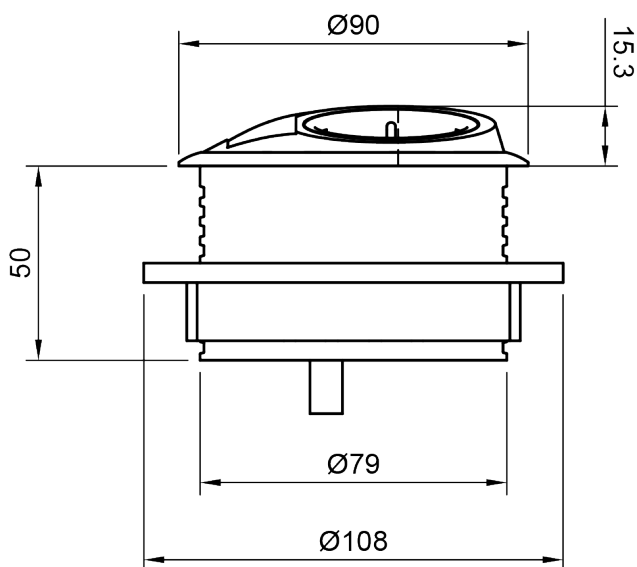

## Power PixelTUF Schuko USB AC 25W - 203

Ne vous laissez pas tromper par sa taille, PixelTUF est très puissant grâce à sa capacité à accepter l'alimentation et l'USB pour répondre à tous vos besoins de charge dans un boîtier compact. S'insérant dans une découpe standard de 80 mm sans outil, PixelTUF est adapté à une installation dans une large gamme de meubles. Son design incliné permet un accès facile et protège l'unité des boissons renversées.

- 1 x prise de courant Schuko, chargeur USB TUF-R A+C 25W
- Conception unique de déversement de boisson incliné
- S'insère dans une découpe de 80 mm dans les bureaux d'une épaisseur de 1 à 40 mm
- Facile à nettoyer et à entretenir
- Ports USB-A et C réversibles brevetés TUF-R, vous insérez toujours le câble USB-A correctement du premier coup
- Câblé en standard avec un connecteur GST18 mâle à fil souple de 800 mm
- Protection interne contre les surcharges (Module TUF)
- Indication par LED de l'alimentation électrique (Module TUF)
- Tous les appareils construits avec des prises de courant européennes sont marqués CE.
- Conforme à la directive DEEE (WEEE)
- Chaque unité est testée à 100 % avant d'être expédiée
- Tous les unités sont fabriquées en Europe conformément à la norme ISO 9001
- Également disponible dans d'autres configurations ; contactez-nous

## cutout dimension

GST18

25W

Schuko

Conception étanche

Ports USB-A et C réversibles

Installation sans souci

Power PixelTUF Schuko USB AC 25W - 203

# 26.203

 280x170x130mm

 1 pcs

 noir

 0,391 kg

 805410262037