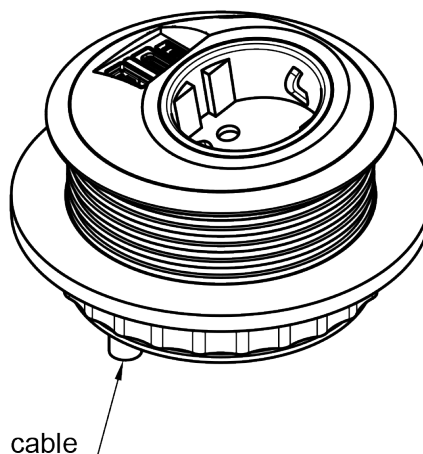

## Power PixelTUF Schuko USB AC 25W - 203

Ne vous laissez pas tromper par sa taille, PixelTUF est très puissant grâce à sa capacité à accepter l'alimentation et l'USB pour répondre à tous vos besoins de charge dans un boîtier compact. S'insérant dans une découpe standard de 80 mm sans outil, PixelTUF est adapté à une installation dans une large gamme de meubles. Son design incliné permet un accès facile et protège l'unité des boissons renversées.

- 1 x prise de courant Schuko, chargeur USB TUF-R A+C 25W
- Conception unique de déversement de boisson incliné
- S'insère dans une découpe de 80 mm dans les bureaux d'une épaisseur de 1 à 40 mm
- Facile à nettoyer et à entretenir
- Ports USB-A et C réversibles brevetés TUF-R, vous insérez toujours le câble USB-A correctement du premier coup
- Câblé en standard avec un connecteur GST18 mâle à fil souple de 800 mm
- Protection interne contre les surcharges (Module TUF)
- Indication par LED de l'alimentation électrique (Module TUF)
- Tous les appareils construits avec des prises de courant européennes sont marqués CE.
- Conforme à la directive DEEE (WEEE)
- Chaque unité est testée à 100 % avant d'être expédiée
- Tous les unités sont fabriquées en Europe conformément à la norme ISO 9001
- Également disponible dans d'autres configurations ; contactez-nous

## cutout dimension

GST18

25W

Schuko

Conception étanche

Ports USB-A et C réversibles

Installation sans souci

Power PixelTUF Schuko USB AC 25W - 203

# 26.203

 280x170x130mm

 1 pcs

 noir

 0,391 kg

 805410262037