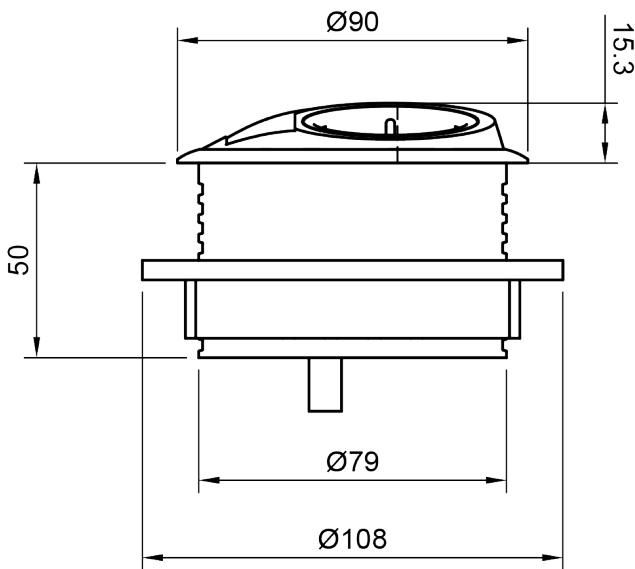

## Power PixelTUF Schuko USB AC 25W - 203

Non lasciarti ingannare dalle sue dimensioni, PixelTUF offre prestazioni sorprendenti con la sua capacità di accettare moduli alimentazione e USB per soddisfare tutte le tue esigenze di ricarica in un involucro compatto. Adattandosi a un taglio standard diametro 80 mm senza necessità di utensili, PixelTUF è adatto per l'installazione in una vasta gamma di mobili. Il suo design inclinato consente un facile accesso e protegge l'unità dalle fuoriuscite di liquidi.

- 1x presa di corrente Schuko, caricatore USB TUF-R A+C 25W
- Esclusivo design inclinato a protezione da fuoriuscita liquidi
- Si inserisce nel taglio da 80 mm dei desktop con spessore da 1 a 40 mm
- Facile manutenzione e pulizia
- Porte USB-A e C reversibili brevettate TUF-R, inserisce sempre il cavo USB-A correttamente al primo tentativo
- Cablata di serie con un connettore GST18 maschio da 800 mm a filo morbido
- Protezione interna da sovraccarico (Modulo TUF)
- Indicatore di alimentazione a LED (Modulo TUF)
- Tutte le unità costruite con prese di tipo europeo hanno il marchio CE
- Conformi alla normativa WEEE
- Ogni unità è testata al 100% prima della spedizione
- Tutte le unità sono prodotte in Europa in conformità alla normativa ISO 9001
- Disponibile anche in altre configurazioni; ci contatti

## cutout dimension

GST18

25W

Schuko

Design a prova di perdite

Porte USB-A e C reversibili

Installazione senza problemi

Power PixelTUF Schuko USB AC 25W - 203

# 26.203

 280x170x130mm

 1 pcs

 nero

 0,391 kg

 805410262037