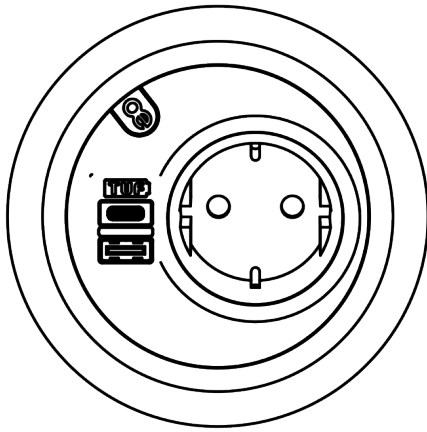

## Power PixelTUF Schuko USB AC 25W - 203

Non lasciarti ingannare dalle sue dimensioni, PixelTUF offre prestazioni sorprendenti con la sua capacità di accettare moduli alimentazione e USB per soddisfare tutte le tue esigenze di ricarica in un involucro compatto. Adattandosi a un taglio standard diametro 80 mm senza necessità di utensili, PixelTUF è adatto per l'installazione in una vasta gamma di mobili. Il suo design inclinato consente un facile accesso e protegge l'unità dalle fuoriuscite di liquidi.

- 1x presa di corrente Schuko, caricatore USB TUF-R A+C 25W
- Esclusivo design inclinato a protezione da fuoriuscita liquidi
- Si inserisce nel taglio da 80 mm dei desktop con spessore da 1 a 40 mm
- Facile manutenzione e pulizia
- Porte USB-A e C reversibili brevettate TUF-R, inserisce sempre il cavo USB-A correttamente al primo tentativo
- Cablata di serie con un connettore GST18 maschio da 800 mm a filo morbido
- Protezione interna da sovraccarico (Modulo TUF)
- Indicatore di alimentazione a LED (Modulo TUF)
- Tutte le unità costruite con prese di tipo europeo hanno il marchio CE
- Conformi alla normativa WEEE
- Ogni unità è testata al 100% prima della spedizione
- Tutte le unità sono prodotte in Europa in conformità alla normativa ISO 9001
- Disponibile anche in altre configurazioni; ci contatti

## cutout dimension

GST18

25W

Schuko

Design a prova di perdite

Porte USB-A e C reversibili

Installazione senza problemi

Power PixelTUF Schuko USB AC 25W - 203