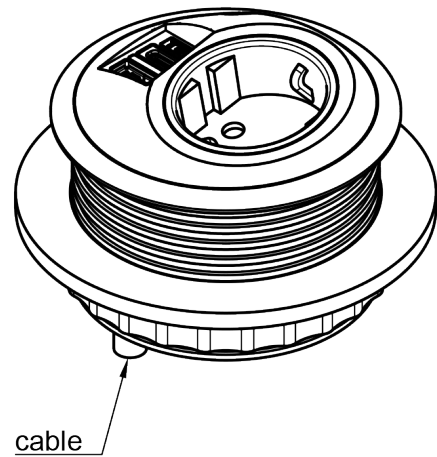

## Power PixelTUF Schuko USB AC 25W - 203

Non lasciarti ingannare dalle sue dimensioni, PixelTUF offre prestazioni sorprendenti con la sua capacità di accettare moduli alimentazione e USB per soddisfare tutte le tue esigenze di ricarica in un involucro compatto. Adattandosi a un taglio standard diametro 80 mm senza necessità di utensili, PixelTUF è adatto per l'installazione in una vasta gamma di mobili. Il suo design inclinato consente un facile accesso e protegge l'unità dalle fuoriuscite di liquidi.

- 1x presa di corrente Schuko, caricatore USB TUF-R A+C 25W
- Esclusivo design inclinato a protezione da fuoriuscita liquidi
- Si inserisce nel taglio da 80 mm dei desktop con spessore da 1 a 40 mm
- Facile manutenzione e pulizia
- Porte USB-A e C reversibili brevettate TUF-R, inserisce sempre il cavo USB-A correttamente al primo tentativo
- Cablata di serie con un connettore GST18 maschio da 800 mm a filo morbido
- Protezione interna da sovraccarico (Modulo TUF)
- Indicatore di alimentazione a LED (Modulo TUF)
- Tutte le unità costruite con prese di tipo europeo hanno il marchio CE
- Conformi alla normativa WEEE
- Ogni unità è testata al 100% prima della spedizione
- Tutte le unità sono prodotte in Europa in conformità alla normativa ISO 9001
- Disponibile anche in altre configurazioni; ci contatti

## cutout dimension

GST18

25W

Schuko

Design a prova di perdite

Porte USB-A e C reversibili

Installazione senza problemi

Power PixelTUF Schuko USB AC 25W - 203

# 26.203

 280x170x130mm

 1 pcs

 nero

 0,391 kg

 805410262037