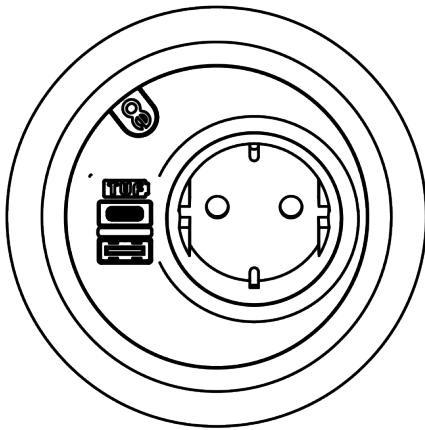

26.203

Power PixelTUF Schuko USB AC 25W - 203

Laat u niet misleiden door zijn kleine afmeting. De PixelTUF is een krachtpatser die aan al uw oplaadbehoeften voldoet, in een compacte behuizing. De PixelTUF past zonder gereedschap in een standaard 80 mm uitsparing en is geschikt voor installatie in een breed scala aan meubels. Het schuine ontwerp zorgt voor gemakkelijke toegang en beschermt het apparaat tegen gemorste drankjes.

- 1 x Schuko stopcontact, TUF-R A+C 25W USB lader
- Uniek schuin design voorkomt schade door morsen
- Past in 80 mm uitsparing in bureaubladen met een dikte van 1 tot 40 mm
- Gemakkelijk schoon te maken en te onderhouden
- Gepatenteerde TUF-R omkeerbare USB-A en C-poorten, u plaatst de USB-A kabel altijd correct bij de eerste poging
- Standaard bedraad met een softwire 800 mm male GST18 connector
- Interne overbelastingsbeveiliging (TUF-module)
- LED-indicatie voor voeding (TUF-module)
- Alle units met Europese contactdozen hebben een CE-markering
- Voldoet aan WEEE
- Elke unit wordt voor verzending 100% getest
- Alle units worden geproduceerd in Europa in lijn met ISO 9001
- Ook verkrijgbaar in andere configuraties; neem contact met ons op

* 10 jaar garantie - 2 jaar garantie op DC-laders en USB

cutout dimension

GST18

25W

Schuko

Lekbestendig ontwerp

Omkeerbare USB-A en C-poorten

Eenvoudige installatie

Power PixelTUF Schuko USB AC 25W - 203

2024/08/07

26.203

280x170x130mm

1 pcs

zwart

0,394 kg

805410262006