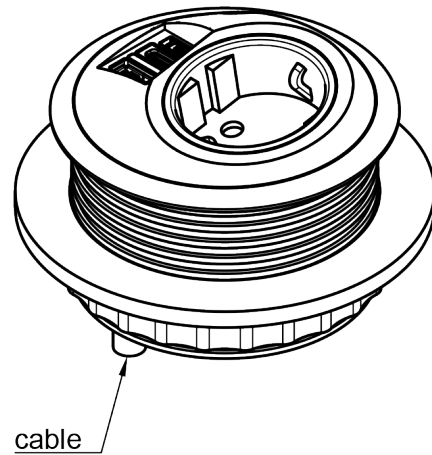

26.203

Power PixelTUF Schuko USB AC 25W - 203

Laat u niet misleiden door zijn kleine afmeting. De PixelTUF is een krachtpatser die aan al uw oplaadbehoeften voldoet, in een compacte behuizing. De PixelTUF past zonder gereedschap in een standaard 80 mm uitsparing en is geschikt voor installatie in een breed scala aan meubels. Het schuine ontwerp zorgt voor gemakkelijke toegang en beschermt het apparaat tegen gemorste drankjes.

- 1 x Schuko stopcontact, TUF-R A+C 25W USB lader
- Uniek schuin design voorkomt schade door morsen
- Past in 80 mm uitsparing in bureaubladen met een dikte van 1 tot 40 mm
- Gemakkelijk schoon te maken en te onderhouden
- Gepatenteerde TUF-R omkeerbare USB-A en C-poorten, u plaatst de USB-A kabel altijd correct bij de eerste poging
- Standaard bedraad met een softwire 800 mm male GST18 connector
- Interne overbelastingsbeveiliging (TUF-module)
- LED-indicatie voor voeding (TUF-module)
- Alle units met Europese contactdozen hebben een CE-markering
- Voldoet aan WEEE
- Elke unit wordt voor verzending 100% getest
- Alle units worden geproduceerd in Europa in lijn met ISO 9001
- Ook verkrijgbaar in andere configuraties; neem contact met ons op

* 10 jaar garantie - 2 jaar garantie op DC-laders en USB

cutout dimension

GST18

25W

Schuko

Lekbestendig ontwerp

Omkeerbare USB-A en C-poorten

Eenvoudige installatie