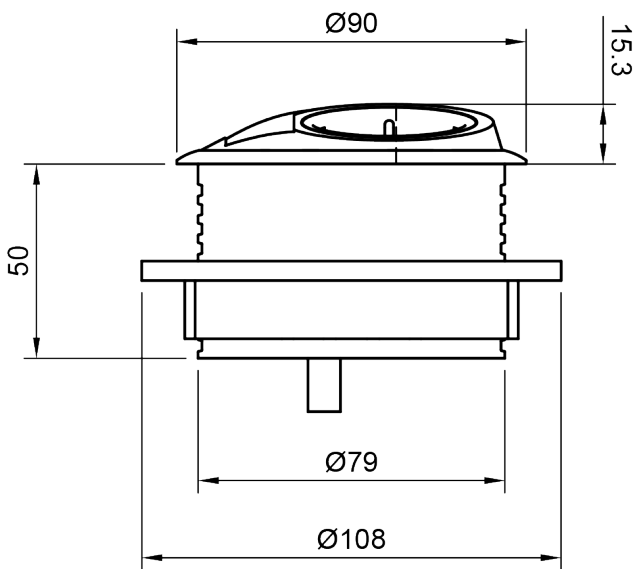

26.203

Power PixelTUF Schuko USB AC 25W - 203

Laat u niet misleiden door zijn kleine afmeting. De PixelTUF is een krachtpatser die aan al uw oplaadbehoeften voldoet, in een compacte behuizing. De PixelTUF past zonder gereedschap in een standaard 80 mm uitsparing en is geschikt voor installatie in een breed scala aan meubels. Het schuine ontwerp zorgt voor gemakkelijke toegang en beschermt het apparaat tegen gemorste drankjes.

- 1 x Schuko stopcontact, TUF-R A+C 25W USB lader
- Uniek schuin design voorkomt schade door morsen
- Past in 80 mm uitsparing in bureaubladen met een dikte van 1 tot 40 mm
- Gemakkelijk schoon te maken en te onderhouden
- Gepatenteerde TUF-R omkeerbare USB-A en C-poorten, u plaatst de USB-A kabel altijd correct bij de eerste poging
- Standaard bedraad met een softwire 800 mm male GST18 connector
- Interne overbelastingsbeveiliging (TUF-module)
- LED-indicatie voor voeding (TUF-module)
- Alle units met Europese contactdozen hebben een CE-markering
- Voldoet aan WEEE
- Elke unit wordt voor verzending 100% getest
- Alle units worden geproduceerd in Europa in lijn met ISO 9001
- Ook verkrijgbaar in andere configuraties; neem contact met ons op

* 10 jaar garantie - 2 jaar garantie op DC-laders en USB

cutout dimension

GST18

25W

Schuko

Lekbestendig ontwerp

Omkeerbare USB-A en C-poorten

Eenvoudige installatie

Power PixelTUF Schuko USB AC 25W - 203

2024/08/07

26.203

280x170x130mm

1 pcs

zwart

0,394 kg

805410262006