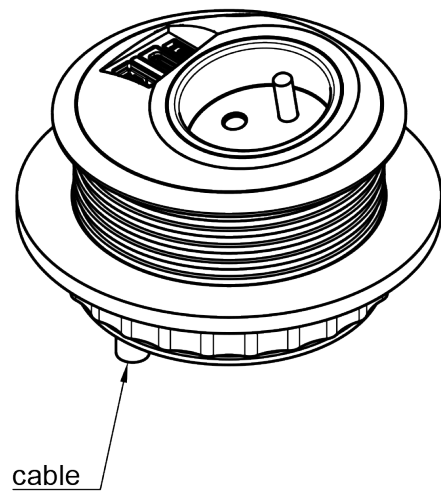

26.210

Power PixelTUF FR BE USB AC 25W - 210

Lassen Sie sich nicht von seiner Größe täuschen: PixelTUF ist ein leistungsstarkes Gerät, das in einem kompakten Gehäuse sowohl Strom als auch USB aufnehmen kann, um alle Ihre Ladeanforderungen zu erfüllen. PixelTUF passt ohne Werkzeug in einen 80 mm Standardausschnitt und eignet sich für den Einbau in eine Vielzahl von Möbeln. Das schräge Design ermöglicht einen einfachen Zugang und schützt das Gerät vor verschütteten Getränken.

- 1 x FR/BE-Steckdose, TUF-R A+C 25W USB-Ladegerät
- Einzigartiges schräges Design zum Verschütten von Getränken
- Passt in den 80-mm-Ausschnitt in 1 bis 40 mm dicken Schreibtischen
- Leicht zu reinigen und zu pflegen
- Patenterter TUF-R reversibler USB-A- und C-Anschluss, sie stecken das USB-A Kabel beim ersten Versuch immer richtig ein
- Standardmäßig verdrahtet mit einem 800 mm Softwire-GST18-Stecker
- Interner Überlastungsschutz (TUF-modul)
- LED-Stromversorgungsanzeige (TUF-modul)
- Alle mit europäischen Steckdosentypen gebauten Geräte sind CE-gekennzeichnet
- WEEE-konform
- Jedes Gerät wird vor dem Versand zu 100% getestet
- Alle Geräte werden in Europa in Übereinstimmung mit ISO 9001 hergestellt
- Auch in anderen Konfigurationen erhältlich; kontaktieren Sie uns

*10 Jahre Garantie - 2 Jahre Garantie auf DC-Ladegeräte und USB

cutout dimension

GST18

25W

Französisch/Belgisch

Lecksicheres Design

Umkehrbare
USB A-C Anschlüsse

Problemlose
Montage

Power PixelTUF FR BE USB AC 25W - 210

2024/08/08

26.210

280x170x130mm

1 pcs

weiß

0,308 kg

805410262105