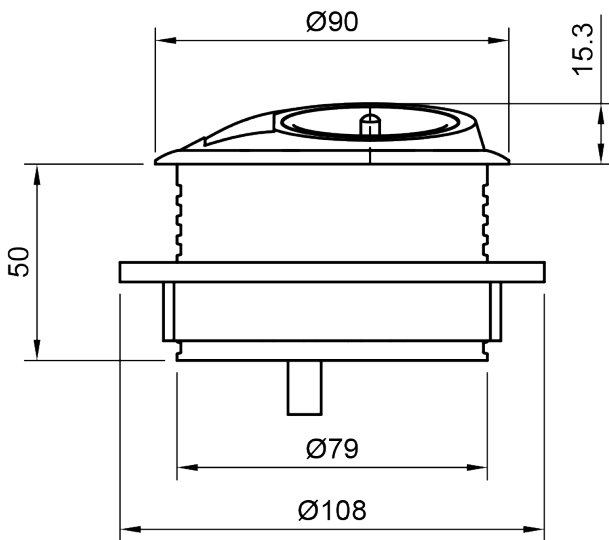

26.210

Power PixelTUF FR BE USB AC 25W - 210

Lassen Sie sich nicht von seiner Größe täuschen: PixelTUF ist ein leistungsstarkes Gerät, das in einem kompakten Gehäuse sowohl Strom als auch USB aufnehmen kann, um alle Ihre Ladeanforderungen zu erfüllen. PixelTUF passt ohne Werkzeug in einen 80 mm Standardausschnitt und eignet sich für den Einbau in eine Vielzahl von Möbeln. Das schräge Design ermöglicht einen einfachen Zugang und schützt das Gerät vor verschütteten Getränken.

- 1 x FR/BE-Steckdose, TUF-R A+C 25W USB-Ladegerät
- Einzigartiges schräges Design zum Verschütten von Getränken
- Passt in den 80-mm-Ausschnitt in 1 bis 40 mm dicken Schreibtischen
- Leicht zu reinigen und zu pflegen
- Patenterter TUF-R reversibler USB-A- und C-Anschluss, sie stecken das USB-A Kabel beim ersten Versuch immer richtig ein
- Standardmäßig verdrahtet mit einem 800 mm Softwire-GST18-Stecker
- Interner Überlastungsschutz (TUF-modul)
- LED-Stromversorgungsanzeige (TUF-modul)
- Alle mit europäischen Steckdosentypen gebauten Geräte sind CE-gekennzeichnet
- WEEE-konform
- Jedes Gerät wird vor dem Versand zu 100% getestet
- Alle Geräte werden in Europa in Übereinstimmung mit ISO 9001 hergestellt
- Auch in anderen Konfigurationen erhältlich; kontaktieren Sie uns

*10 Jahre Garantie - 2 Jahre Garantie auf DC-Ladegeräte und USB

cutout dimension

GST18

25W

Französisch/Belgisch

Lecksicheres Design

Umkehrbare
USB A-C Anschlüsse

Problemlose
Montage

Power PixelTUF FR BE USB AC 25W - 210

2024/08/08

26.210

280x170x130mm

1 pcs

weiß

0,308 kg

805410262105