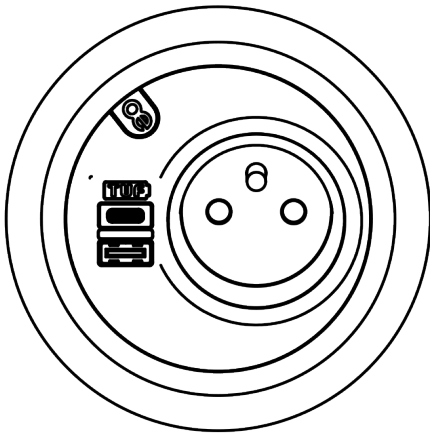

26.210

Power PixelTUF FR BE USB AC 25W - 210

Lassen Sie sich nicht von seiner Größe täuschen: PixelTUF ist ein leistungsstarkes Gerät, das in einem kompakten Gehäuse sowohl Strom als auch USB aufnehmen kann, um alle Ihre Ladeanforderungen zu erfüllen. PixelTUF passt ohne Werkzeug in einen 80 mm Standardausschnitt und eignet sich für den Einbau in eine Vielzahl von Möbeln. Das schräge Design ermöglicht einen einfachen Zugang und schützt das Gerät vor verschütteten Getränken.

- 1 x FR/BE-Steckdose, TUF-R A+C 25W USB-Ladegerät
- Einzigartiges schräges Design zum Verschütten von Getränken
- Passt in den 80-mm-Ausschnitt in 1 bis 40 mm dicken Schreibtischen
- Leicht zu reinigen und zu pflegen
- Patenterter TUF-R reversibler USB-A- und C-Anschluss, sie stecken das USB-A Kabel beim ersten Versuch immer richtig ein
- Standardmäßig verdrahtet mit einem 800 mm Softwire-GST18-Stecker
- Interner Überlastungsschutz (TUF-modul)
- LED-Stromversorgungsanzeige (TUF-modul)
- Alle mit europäischen Steckdosentypen gebauten Geräte sind CE-gekennzeichnet
- WEEE-konform
- Jedes Gerät wird vor dem Versand zu 100% getestet
- Alle Geräte werden in Europa in Übereinstimmung mit ISO 9001 hergestellt
- Auch in anderen Konfigurationen erhältlich; kontaktieren Sie uns

*10 Jahre Garantie - 2 Jahre Garantie auf DC-Ladegeräte und USB

cutout dimension

GST18

25W

Französisch/Belgisch

Lecksicheres Design

Umkehrbare
USB A-C Anschlüsse

Problemlose
Montage

Power PixelTUF FR BE USB AC 25W - 210

2024/08/08

26.210

280x170x130mm

1 pcs

weiß

0,308 kg

805410262105