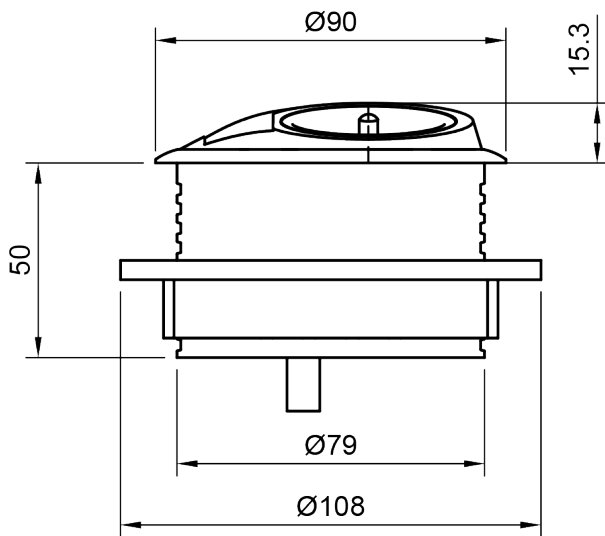

26.210

Power PixelTUF FR BE USB AC 25W - 210

Non lasciarti ingannare dalle sue dimensioni, PixelTUF offre prestazioni sorprendenti con la sua capacità di accettare moduli alimentazione e USB per soddisfare tutte le tue esigenze di ricarica in un involucro compatto. Adattandosi a un taglio standard diametro 80 mm senza necessità di utensili, PixelTUF è adatto per l'installazione in una vasta gamma di mobili. Il suo design inclinato consente un facile accesso e protegge l'unità dalle fuoriuscite di liquidi.

- 1x presa di corrente FR/BE, caricatore USB TUF-R A+C 25W
- Esclusivo design inclinato a protezione da fuoriuscita liquidi
- Si inserisce nel taglio da 80 mm dei desktop con spessore da 1 a 40 mm
- Facile manutenzione e pulizia
- Porte USB-A e C reversibili brevettate TUF-R, inserisce sempre il cavo USB-A correttamente al primo tentativo
- Cablata di serie con un connettore GST18 maschio da 800 mm a filo morbido
- Protezione interna da sovraccarico (Modulo TUF)
- Indicatore di alimentazione a LED (Modulo TUF)
- Tutte le unità costruite con prese di tipo europeo hanno il marchio CE
- Conformi alla normativa WEEE
- Ogni unità è testata al 100% prima della spedizione
- Tutte le unità sono prodotte in Europa in conformità alla normativa ISO 9001
- Disponibile anche in altre configurazioni; ci contatti

*10 anni di garanzia - 2 anni di garanzia sui caricabatterie DC e USB

cutout dimension

GST18

25W

Francese/Belga

Design a prova di perdite

Porte USB-A e C reversibili

Installazione senza problemi

Power PixelTUF FR BE USB AC 25W - 210

2024/08/08

26.210

280x170x130mm

1 pcs

bianco

0,308 kg

805410262105