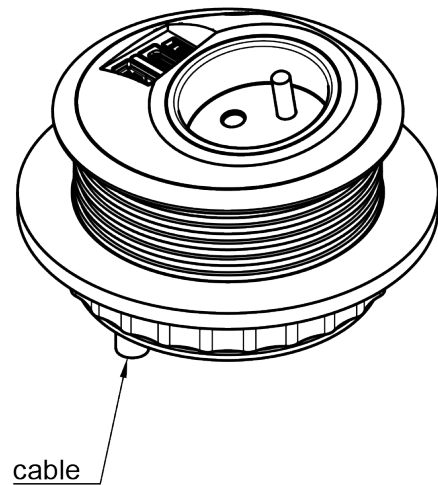

26.210

Power PixelTUF FR BE USB AC 25W - 210

Non lasciarti ingannare dalle sue dimensioni, PixelTUF offre prestazioni sorprendenti con la sua capacità di accettare moduli alimentazione e USB per soddisfare tutte le tue esigenze di ricarica in un involucro compatto. Adattandosi a un taglio standard diametro 80 mm senza necessità di utensili, PixelTUF è adatto per l'installazione in una vasta gamma di mobili. Il suo design inclinato consente un facile accesso e protegge l'unità dalle fuoriuscite di liquidi.

- 1x presa di corrente FR/BE, caricatore USB TUF-R A+C 25W
- Esclusivo design inclinato a protezione da fuoriuscita liquidi
- Si inserisce nel taglio da 80 mm dei desktop con spessore da 1 a 40 mm
- Facile manutenzione e pulizia
- Porte USB-A e C reversibili brevettate TUF-R, inserisce sempre il cavo USB-A correttamente al primo tentativo
- Cablata di serie con un connettore GST18 maschio da 800 mm a filo morbido
- Protezione interna da sovraccarico (Modulo TUF)
- Indicatore di alimentazione a LED (Modulo TUF)
- Tutte le unità costruite con prese di tipo europeo hanno il marchio CE
- Conformi alla normativa WEEE
- Ogni unità è testata al 100% prima della spedizione
- Tutte le unità sono prodotte in Europa in conformità alla normativa ISO 9001
- Disponibile anche in altre configurazioni; ci contatti

*10 anni di garanzia - 2 anni di garanzia sui caricabatterie DC e USB

cutout dimension

GST18

25W

Francese/Belga

Design a prova di perdite

Porte USB-A e C reversibili

Installazione senza problemi

Power PixelTUF FR BE USB AC 25W - 210

2024/08/08

26.210

280x170x130mm

1 pcs

bianco

0,308 kg

805410262105