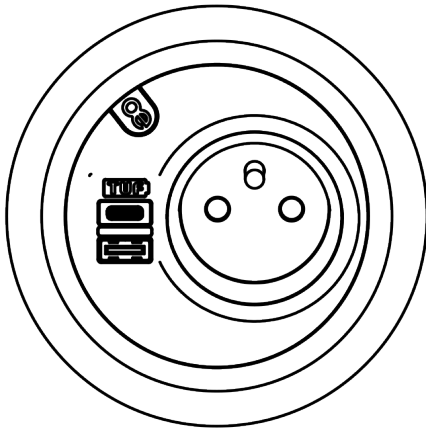

26.210

Power PixelTUF FR BE USB AC 25W - 210

Non lasciarti ingannare dalle sue dimensioni, PixelTUF offre prestazioni sorprendenti con la sua capacità di accettare moduli alimentazione e USB per soddisfare tutte le tue esigenze di ricarica in un involucro compatto. Adattandosi a un taglio standard diametro 80 mm senza necessità di utensili, PixelTUF è adatto per l'installazione in una vasta gamma di mobili. Il suo design inclinato consente un facile accesso e protegge l'unità dalle fuoriuscite di liquidi.

- 1x presa di corrente FR/BE, caricatore USB TUF-R A+C 25W
- Esclusivo design inclinato a protezione da fuoriuscita liquidi
- Si inserisce nel taglio da 80 mm dei desktop con spessore da 1 a 40 mm
- Facile manutenzione e pulizia
- Porte USB-A e C reversibili brevettate TUF-R, inserisce sempre il cavo USB-A correttamente al primo tentativo
- Cablata di serie con un connettore GST18 maschio da 800 mm a filo morbido
- Protezione interna da sovraccarico (Modulo TUF)
- Indicatore di alimentazione a LED (Modulo TUF)
- Tutte le unità costruite con prese di tipo europeo hanno il marchio CE
- Conformi alla normativa WEEE
- Ogni unità è testata al 100% prima della spedizione
- Tutte le unità sono prodotte in Europa in conformità alla normativa ISO 9001
- Disponibile anche in altre configurazioni; ci contatti

*10 anni di garanzia - 2 anni di garanzia sui caricabatterie DC e USB

cutout dimension

GST18

25W

Francese/Belga

Design a prova di perdite

Porte USB-A e C reversibili

Installazione senza problemi

Power PixelTUF FR BE USB AC 25W - 210

2024/08/08

26.210

280x170x130mm

1 pcs

bianco

0,308 kg

805410262105