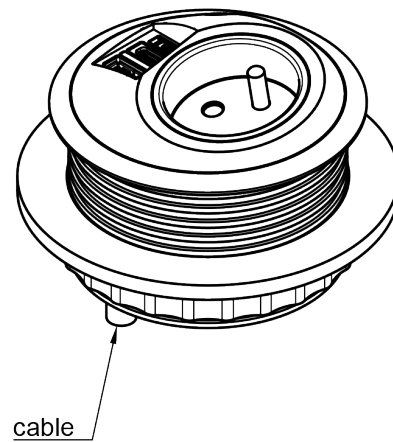

26.210

Power PixelTUF FR BE USB AC 25W - 210

Laat u niet misleiden door zijn kleine afmeting. De PixelTUF is een krachtpatser die aan al uw oplaadbehoeften voldoet, in een compacte behuizing. De PixelTUF past zonder gereedschap in een standaard 80 mm uitsparing en is geschikt voor installatie in een breed scala aan meubels. Het schuine ontwerp zorgt voor gemakkelijke toegang en beschermt het apparaat tegen gemorste drankjes.

- 1 x FR/BE stopcontact, TUF-R A+C 25W USB lader
- Uniek schuin design voorkomt schade door morsen
- Past in 80 mm uitsparing in bureaubladen met een dikte van 1 tot 40 mm
- Gemakkelijk schoon te maken en te onderhouden
- Gepatenteerde TUF-R omkeerbare USB-A en C-poorten, u plaatst de USB-A kabel altijd correct bij de eerste poging
- Standaard bedraad met een softwire 800 mm male GST18 connector
- Interne overbelastingsbeveiliging (TUF-module)
- LED-indicatie voor voeding (TUF-module)
- Alle units met Europese contactdozen hebben een CE-markering
- Voldoet aan WEEE
- Elke unit wordt voor verzending 100% getest
- Alle units worden geproduceerd in Europa in lijn met ISO 9001
- Ook verkrijgbaar in andere configuraties; neem contact met ons op

* 10 jaar garantie - 2 jaar garantie op DC-laders en USB

cutout dimension

GST18

25W

Frans/Belgisch

Lekbestendig ontwerp

Omkeerbare USB-A en C-poorten

Eenvoudige installatie

Power PixelTUF FR BE USB AC 25W - 210

2024/08/07

26.210

280x170x130mm

1 pcs

wit

0,308 kg

805410262105