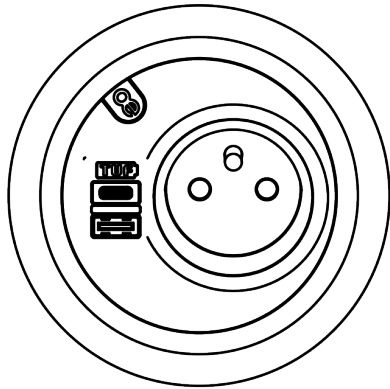

26.210

Power PixelTUF FR BE USB AC 25W - 210

Laat u niet misleiden door zijn kleine afmeting. De PixelTUF is een krachtpatser die aan al uw oplaadbehoeften voldoet, in een compacte behuizing. De PixelTUF past zonder gereedschap in een standaard 80 mm uitsparing en is geschikt voor installatie in een breed scala aan meubels. Het schuine ontwerp zorgt voor gemakkelijke toegang en beschermt het apparaat tegen gemorste drankjes.

- 1 x FR/BE stopcontact, TUF-R A+C 25W USB lader
- Uniek schuin design voorkomt schade door morsen
- Past in 80 mm uitsparing in bureaubladen met een dikte van 1 tot 40 mm
- Gemakkelijk schoon te maken en te onderhouden
- Gepatenteerde TUF-R omkeerbare USB-A en C-poorten, u plaatst de USB-A kabel altijd correct bij de eerste poging
- Standaard bedraad met een softwire 800 mm male GST18 connector
- Interne overbelastingsbeveiliging (TUF-module)
- LED-indicatie voor voeding (TUF-module)
- Alle units met Europese contactdozen hebben een CE-markering
- Voldoet aan WEEE
- Elke unit wordt voor verzending 100% getest
- Alle units worden geproduceerd in Europa in lijn met ISO 9001
- Ook verkrijgbaar in andere configuraties; neem contact met ons op

* 10 jaar garantie - 2 jaar garantie op DC-laders en USB

cutout dimension

GST18

25W

Frans/Belgisch

Lekbestendig ontwerp

Omkeerbare USB-A en C-poorten

Eenvoudige installatie

Power PixelTUF FR BE USB AC 25W - 210

2024/08/07

26.210

280x170x130mm

1 pcs

wit

0,308 kg

805410262105