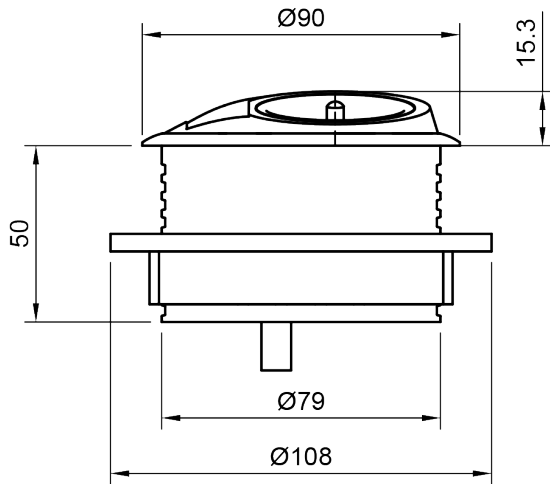

26.210

Power PixelTUF FR BE USB AC 25W - 210

Laat u niet misleiden door zijn kleine afmeting. De PixelTUF is een krachtpatser die aan al uw oplaadbehoeften voldoet, in een compacte behuizing. De PixelTUF past zonder gereedschap in een standaard 80 mm uitsparing en is geschikt voor installatie in een breed scala aan meubels. Het schuine ontwerp zorgt voor gemakkelijke toegang en beschermt het apparaat tegen gemorste drankjes.

- 1 x FR/BE stopcontact, TUF-R A+C 25W USB lader
- Uniek schuin design voorkomt schade door morsen
- Past in 80 mm uitsparing in bureaubladen met een dikte van 1 tot 40 mm
- Gemakkelijk schoon te maken en te onderhouden
- Gepatenteerde TUF-R omkeerbare USB-A en C-poorten, u plaatst de USB-A kabel altijd correct bij de eerste poging
- Standaard bedraad met een softwire 800 mm male GST18 connector
- Interne overbelastingsbeveiliging (TUF-module)
- LED-indicatie voor voeding (TUF-module)
- Alle units met Europese contactdozen hebben een CE-markering
- Voldoet aan WEEE
- Elke unit wordt voor verzending 100% getest
- Alle units worden geproduceerd in Europa in lijn met ISO 9001
- Ook verkrijgbaar in andere configuraties; neem contact met ons op

* 10 jaar garantie - 2 jaar garantie op DC-laders en USB

cutout dimension

GST18

25W

Frans/Belgisch

Lekbestendig ontwerp

Omkeerbare USB-A en C-poorten

Eenvoudige installatie

Power PixelTUF FR BE USB AC 25W - 210

2024/08/07

26.210

280x170x130mm

1 pcs

wit

0,308 kg

805410262105