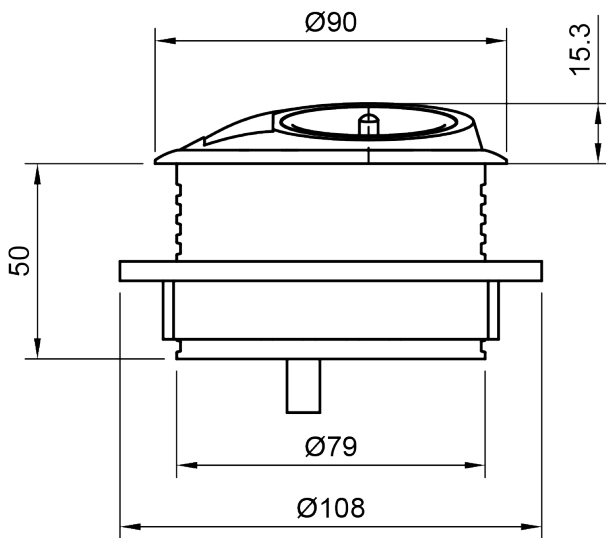

26.213

Power PixelTUF FR BE USB AC 25W - 213

Ne vous laissez pas tromper par sa taille, PixelTUF est très puissant grâce à sa capacité à accepter l'alimentation et l'USB pour répondre à tous vos besoins de charge dans un boîtier compact. S'insérant dans une découpe standard de 80 mm sans outil, PixelTUF est adapté à une installation dans une large gamme de meubles. Son design incliné permet un accès facile et protège l'unité des boissons renversées.

- 1 x prise de courant FR/BE, chargeur USB TUF-R A+C 25W
- Conception unique de déversement de boisson incliné
- S'insère dans une découpe de 80 mm dans les bureaux d'une épaisseur de 1 à 40 mm
- Facile à nettoyer et à entretenir
- Ports USB-A et C réversibles brevetés TUF-R, vous insérez toujours le câble USB-A correctement du premier coup
- Câblé en standard avec un connecteur GST18 mâle à fil souple de 800 mm
- Protection interne contre les surcharges (Module TUF)
- Indication par LED de l'alimentation électrique (Module TUF)
- Tous les appareils construits avec des prises de courant européennes sont marqués CE.
- Conforme à la directive DEEE (WEEE)
- Chaque unité est testée à 100 % avant d'être expédiée
- Tous les unités sont fabriquées en Europe conformément à la norme ISO 9001
- Également disponible dans d'autres configurations ; contactez-nous

*10 ans de garantie - 2 ans de garantie sur les chargeurs DC et USB

cutout dimension

GST18

25W

Français/Belge

Conception étanche

Ports USB-A et C réversibles

Installation sans souci

Power PixelTUF FR BE USB AC 25W - 213

2024/08/08

26.213

 280x170x130mm

 1 pcs

 noir

 0,395 kg

 805410262136