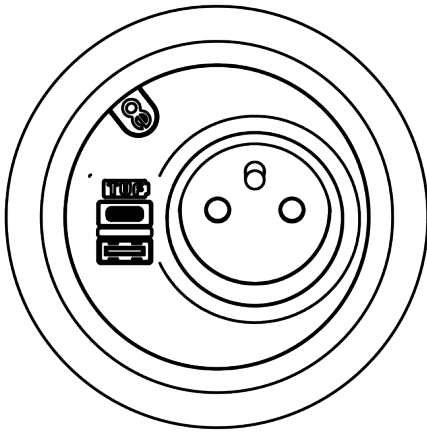

26.213

Power PixelTUF FR BE USB AC 25W - 213

Ne vous laissez pas tromper par sa taille, PixelTUF est très puissant grâce à sa capacité à accepter l'alimentation et l'USB pour répondre à tous vos besoins de charge dans un boîtier compact. S'insérant dans une découpe standard de 80 mm sans outil, PixelTUF est adapté à une installation dans une large gamme de meubles. Son design incliné permet un accès facile et protège l'unité des boissons renversées.

- 1 x prise de courant FR/BE, chargeur USB TUF-R A+C 25W
- Conception unique de déversement de boisson incliné
- S'insère dans une découpe de 80 mm dans les bureaux d'une épaisseur de 1 à 40 mm
- Facile à nettoyer et à entretenir
- Ports USB-A et C réversibles brevetés TUF-R, vous insérez toujours le câble USB-A correctement du premier coup
- Câblé en standard avec un connecteur GST18 mâle à fil souple de 800 mm
- Protection interne contre les surcharges (Module TUF)
- Indication par LED de l'alimentation électrique (Module TUF)
- Tous les appareils construits avec des prises de courant européennes sont marqués CE.
- Conforme à la directive DEEE (WEEE)
- Chaque unité est testée à 100 % avant d'être expédiée
- Tous les unités sont fabriquées en Europe conformément à la norme ISO 9001
- Également disponible dans d'autres configurations ; contactez-nous

*10 ans de garantie - 2 ans de garantie sur les chargeurs DC et USB

cutout dimension

GST18

25W

Français/Belge

Conception étanche

Ports USB-A et C réversibles

Installation sans souci

Power PixelTUF FR BE USB AC 25W - 213

2024/08/08

26.213

 280x170x130mm

 1 pcs

 noir

 0,395 kg

 805410262136