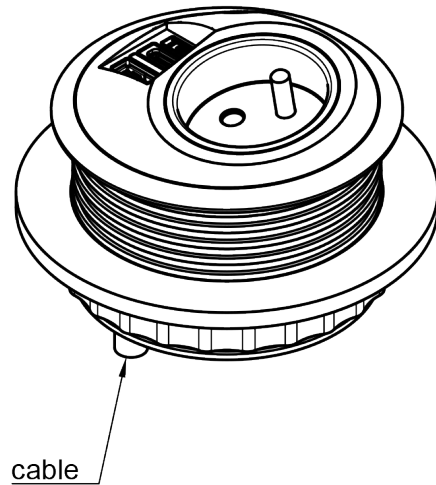

26.213

Power PixelTUF FR BE USB AC 25W - 213

Ne vous laissez pas tromper par sa taille, PixelTUF est très puissant grâce à sa capacité à accepter l'alimentation et l'USB pour répondre à tous vos besoins de charge dans un boîtier compact. S'insérant dans une découpe standard de 80 mm sans outil, PixelTUF est adapté à une installation dans une large gamme de meubles. Son design incliné permet un accès facile et protège l'unité des boissons renversées.

- 1 x prise de courant FR/BE, chargeur USB TUF-R A+C 25W
- Conception unique de déversement de boisson incliné
- S'insère dans une découpe de 80 mm dans les bureaux d'une épaisseur de 1 à 40 mm
- Facile à nettoyer et à entretenir
- Ports USB-A et C réversibles brevetés TUF-R, vous insérez toujours le câble USB-A correctement du premier coup
- Câblé en standard avec un connecteur GST18 mâle à fil souple de 800 mm
- Protection interne contre les surcharges (Module TUF)
- Indication par LED de l'alimentation électrique (Module TUF)
- Tous les appareils construits avec des prises de courant européennes sont marqués CE.
- Conforme à la directive DEEE (WEEE)
- Chaque unité est testée à 100 % avant d'être expédiée
- Tous les unités sont fabriquées en Europe conformément à la norme ISO 9001
- Également disponible dans d'autres configurations ; contactez-nous

*10 ans de garantie - 2 ans de garantie sur les chargeurs DC et USB

cutout dimension

GST18

25W

Français/Belge

Conception étanche

Ports USB-A et C réversibles

Installation sans souci

Power PixelTUF FR BE USB AC 25W - 213

2024/08/08

26.213

 280x170x130mm

 1 pcs

 noir

 0,395 kg

 805410262136