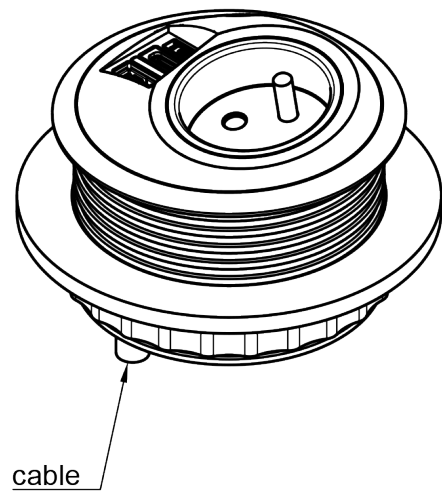

26.213

Power PixelTUF FR BE USB AC 25W - 213

Non lasciarti ingannare dalle sue dimensioni, PixelTUF offre prestazioni sorprendenti con la sua capacità di accettare moduli alimentazione e USB per soddisfare tutte le tue esigenze di ricarica in un involucro compatto. Adattandosi a un taglio standard diametro 80 mm senza necessità di utensili, PixelTUF è adatto per l'installazione in una vasta gamma di mobili. Il suo design inclinato consente un facile accesso e protegge l'unità dalle fuoriuscite di liquidi.

- 1x presa di corrente FR/BE, caricatore USB TUF-R A+C 25W
- Esclusivo design inclinato a protezione da fuoriuscita liquidi
- Si inserisce nel taglio da 80 mm dei desktop con spessore da 1 a 40 mm
- Facile manutenzione e pulizia
- Porte USB-A e C reversibili brevettate TUF-R, inserisce sempre il cavo USB-A correttamente al primo tentativo
- Cablata di serie con un connettore GST18 maschio da 800 mm a filo morbido
- Protezione interna da sovraccarico (Modulo TUF)
- Indicatore di alimentazione a LED (Modulo TUF)
- Tutte le unità costruite con prese di tipo europeo hanno il marchio CE
- Conformi alla normativa WEEE
- Ogni unità è testata al 100% prima della spedizione
- Tutte le unità sono prodotte in Europa in conformità alla normativa ISO 9001
- Disponibile anche in altre configurazioni; ci contatti

*10 anni di garanzia - 2 anni di garanzia sui caricabatterie DC e USB

cutout dimension

GST18

25W

Francese/Belga

Design a prova di perdite

Porte USB-A e C reversibili

Installazione senza problemi

Power PixelTUF FR BE USB AC 25W - 213

2024/08/08

26.213

280x170x130mm

1 pcs

nero

0,395 kg

805410262136