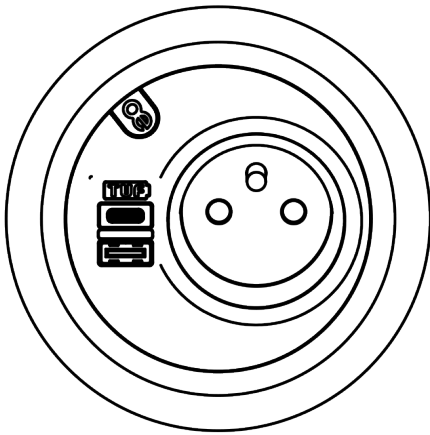

26.213

Power PixelTUF FR BE USB AC 25W - 213

Non lasciarti ingannare dalle sue dimensioni, PixelTUF offre prestazioni sorprendenti con la sua capacità di accettare moduli alimentazione e USB per soddisfare tutte le tue esigenze di ricarica in un involucro compatto. Adattandosi a un taglio standard diametro 80 mm senza necessità di utensili, PixelTUF è adatto per l'installazione in una vasta gamma di mobili. Il suo design inclinato consente un facile accesso e protegge l'unità dalle fuoriuscite di liquidi.

- 1x presa di corrente FR/BE, caricatore USB TUF-R A+C 25W
- Esclusivo design inclinato a protezione da fuoriuscita liquidi
- Si inserisce nel taglio da 80 mm dei desktop con spessore da 1 a 40 mm
- Facile manutenzione e pulizia
- Porte USB-A e C reversibili brevettate TUF-R, inserisce sempre il cavo USB-A correttamente al primo tentativo
- Cablata di serie con un connettore GST18 maschio da 800 mm a filo morbido
- Protezione interna da sovraccarico (Modulo TUF)
- Indicatore di alimentazione a LED (Modulo TUF)
- Tutte le unità costruite con prese di tipo europeo hanno il marchio CE
- Conformi alla normativa WEEE
- Ogni unità è testata al 100% prima della spedizione
- Tutte le unità sono prodotte in Europa in conformità alla normativa ISO 9001
- Disponibile anche in altre configurazioni; ci contatti

*10 anni di garanzia - 2 anni di garanzia sui caricabatterie DC e USB

cutout dimension

GST18

25W

Francese/Belga

Design a prova di perdite

Porte USB-A e C reversibili

Installazione senza problemi

Power PixelTUF FR BE USB AC 25W - 213

2024/08/08

26.213

280x170x130mm

1 pcs

nero

0,395 kg

805410262136