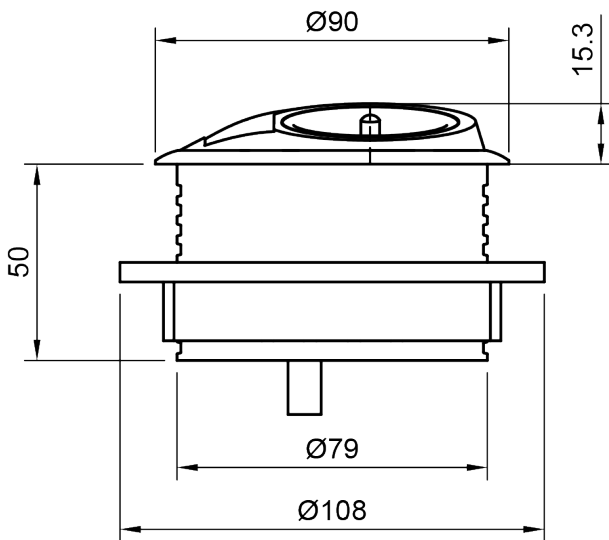

26.213

Power PixelTUF FR BE USB AC 25W - 213

Non lasciarti ingannare dalle sue dimensioni, PixelTUF offre prestazioni sorprendenti con la sua capacità di accettare moduli alimentazione e USB per soddisfare tutte le tue esigenze di ricarica in un involucro compatto. Adattandosi a un taglio standard diametro 80 mm senza necessità di utensili, PixelTUF è adatto per l'installazione in una vasta gamma di mobili. Il suo design inclinato consente un facile accesso e protegge l'unità dalle fuoriuscite di liquidi.

- 1x presa di corrente FR/BE, caricatore USB TUF-R A+C 25W
- Esclusivo design inclinato a protezione da fuoriuscita liquidi
- Si inserisce nel taglio da 80 mm dei desktop con spessore da 1 a 40 mm
- Facile manutenzione e pulizia
- Porte USB-A e C reversibili brevettate TUF-R, inserisce sempre il cavo USB-A correttamente al primo tentativo
- Cablata di serie con un connettore GST18 maschio da 800 mm a filo morbido
- Protezione interna da sovraccarico (Modulo TUF)
- Indicatore di alimentazione a LED (Modulo TUF)
- Tutte le unità costruite con prese di tipo europeo hanno il marchio CE
- Conformi alla normativa WEEE
- Ogni unità è testata al 100% prima della spedizione
- Tutte le unità sono prodotte in Europa in conformità alla normativa ISO 9001
- Disponibile anche in altre configurazioni; ci contatti

*10 anni di garanzia - 2 anni di garanzia sui caricabatterie DC e USB

cutout dimension

GST18

25W

Francese/Belga

Design a prova di perdite

Porte USB-A e C reversibili

Installazione senza problemi

Power PixelTUF FR BE USB AC 25W - 213

2024/08/08

26.213

280x170x130mm

1 pcs

nero

0,395 kg

805410262136