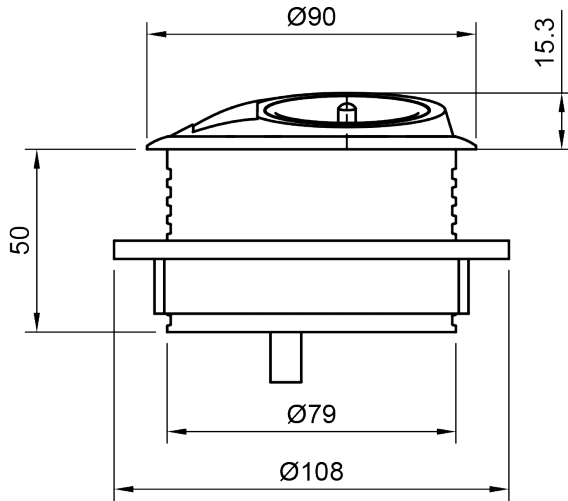

power **x**

cutout dimension

GST18

25W

Frans/Belgisch

Lekbestendig ontwerp

Omkeerbare USB-A en C-poorten

Eenvoudige installatie

Power PixelTUF FR BE USB AC 25W - 213

2024/08/07

26.213

280x170x130mm

1 pcs

zwart

0,395 kg

805410262136