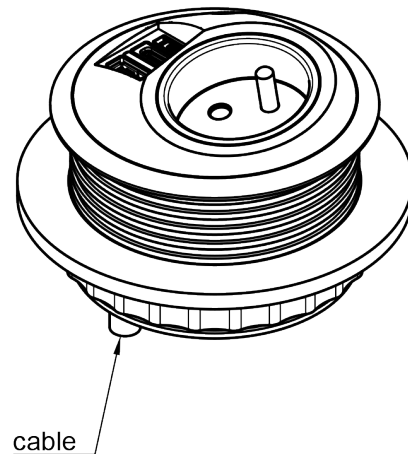

- 1 x FR/BE stopcontact, TUF-R A+C 25W USB lader
- Uniek schuin design voorkomt schade door morsen
- Past in 80 mm uitsparing in bureaubladen met een dikte van 1 tot 40 mm
- Gemakkelijk schoon te maken en te onderhouden
- Gepatenteerde TUF-R omkeerbare USB-A en C-poorten, u plaatst de USB-A kabel altijd correct bij de eerste poging
- Standaard bedraad met een softwire 800 mm male GST18 connector
- Interne overbelastingsbeveiliging (TUF-module)
- LED-indicatie voor voeding (TUF-module)
- Alle units met Europese contactdozen hebben een CE-markering
- Voldoet aan WEEE
- Elke unit wordt voor verzending 100% getest
- Alle units worden geproduceerd in Europa in lijn met ISO 9001
- Ook verkrijgbaar in andere configuraties; neem contact met ons op

\* 10 jaar garantie - 2 jaar garantie op DC-laders en USB

dataflex

feeling at work

power **x**

cutout dimension

GST18

25W

Frans/Belgisch

# 26.213

 280x170x130mm

 1 pcs

 zwart

 0,395 kg

 805410262136