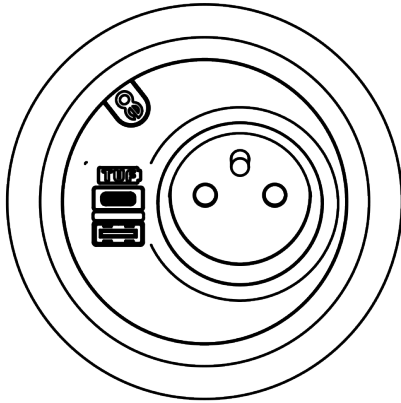

## Power PixelTUF FR BE USB AC 25W - 213

Laat u niet misleiden door zijn kleine afmeting. De PixelTUF is een krachtpatser die aan al uw oplaadbehoeften voldoet, in een compacte behuizing. De PixelTUF past zonder gereedschap in een standaard 80 mm uitsparing en is geschikt voor installatie in een breed scala aan meubels. Het schuine ontwerp zorgt voor gemakkelijke toegang en beschermt het apparaat tegen gemorste drankjes.

- 1 x FR/BE stopcontact, TUF-R A+C 25W USB lader
- Uniek schuin design voorkomt schade door morsen
- Past in 80 mm uitsparing in bureaubladen met een dikte van 1 tot 40 mm
- Gemakkelijk schoon te maken en te onderhouden
- Gepatenteerde TUF-R omkeerbare USB-A en C-poorten, u plaatst de USB-A kabel altijd correct bij de eerste poging
- Standaard bedraad met een softwire 800 mm male GST18 connector
- Interne overbelastingsbeveiliging (TUF-module)
- LED-indicatie voor voeding (TUF-module)
- Alle units met Europese contactdozen hebben een CE-markering
- Voldoet aan WEEE
- Elke unit wordt voor verzending 100% getest
- Alle units worden geproduceerd in Europa in lijn met ISO 9001
- Ook verkrijgbaar in andere configuraties; neem contact met ons op

\* 10 jaar garantie - 2 jaar garantie op DC-laders en USB

dataflex

feeling at work

power **x**

cutout dimension

GST18

25W

Frans/Belgisch