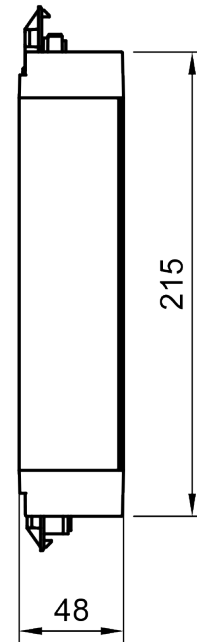

28.303

Power Powerbar 3x Schuko - 303

Powerbar, una presa multipla a tre posti di fascia alta per uso professionale. I connettori GST18/3 integrati consentono di agganciare le unità tra loro o di collegarle tramite cavi GST ai prodotti di alimentazione presenti sulla scrivania. La Powerbar è costruita con un alloggiamento in policarbonato e alluminio ignifugo. Montate la Powerbar sotto le scrivanie in vaschette portacavi o su pannelli per gestire le esigenze di alimentazione dell'ufficio in modo sicuro e discreto. La Powerbar è conforme a tutte le normative e agli standard di sicurezza pertinenti, compresi quelli dell'UE.

- 3x prese di corrente Schuko
- Adatto per l'installazione sotto le superfici, nei cestini portacavi e sui pannelli dei mobili
- Incl. staffe di montaggio a scomparsa opzionali
- Realizzato in robusto policarbonato ignifugo e alluminio
- I connettori GST18/3 maschio e femmina integrati consentono di collegare le unità a margherita.
- Il cavo di avviamento è venduto separatamente - 24.103
- Protezione interna contro il sovraccarico
- Conformità agli standard di sicurezza: Marchio CE, EN 62368-1:2014+A11:2017, DIN VDE 0620-1:2016+A1:2017, IEC 60884-1:202+A1:200+A2:2013
- Conforme alla normativa RAEE
- Ogni unità è testata al 100% prima della spedizione
- Tutte le unità sono prodotte in conformità alla norma ISO9001

Schuko

Installazione senza problemi

Power Powerbar 3x Schuko - 303

2024/12/24

28.303

 285 x 75 x 63mm

 1 pcs

 nero