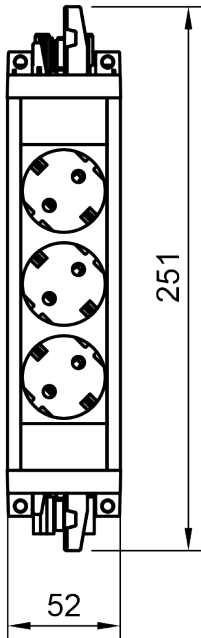

28.303

Power Powerbar 3x Schuko - 303

Powerbar, una presa multipla a tre posti di fascia alta per uso professionale. I connettori GST18/3 integrati consentono di agganciare le unità tra loro o di collegarle tramite cavi GST ai prodotti di alimentazione presenti sulla scrivania. La Powerbar è costruita con un alloggiamento in policarbonato e alluminio ignifugo. Montate la Powerbar sotto le scrivanie in vaschette portacavi o su pannelli per gestire le esigenze di alimentazione dell'ufficio in modo sicuro e discreto. La Powerbar è conforme a tutte le normative e agli standard di sicurezza pertinenti, compresi quelli dell'UE.

- 3x prese di corrente Schuko
- Adatto per l'installazione sotto le superfici, nei cestini portacavi e sui pannelli dei mobili
- Incl. staffe di montaggio a scomparsa opzionali
- Realizzato in robusto policarbonato ignifugo e alluminio
- I connettori GST18/3 maschio e femmina integrati consentono di collegare le unità a margherita.
- Il cavo di avviamento è venduto separatamente - 24.103
- Protezione interna contro il sovraccarico
- Conformità agli standard di sicurezza: Marchio CE, EN 62368-1:2014+A11:2017, DIN VDE 0620-1:2016+A1:2017, IEC 60884-1:202+A1:200+A2:2013
- Conforme alla normativa RAEE
- Ogni unità è testata al 100% prima della spedizione
- Tutte le unità sono prodotte in conformità alla norma ISO9001

Schuko

Installazione senza problemi

Power Powerbar 3x Schuko - 303

2024/12/24

28.303

 285 x 75 x 63mm

 1 pcs

 nero