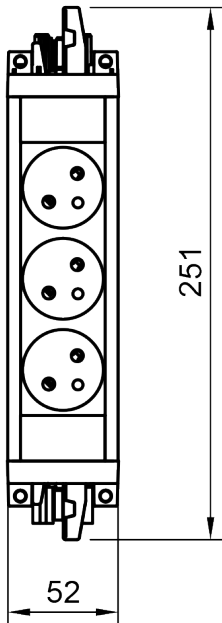

28.313

Power Powerbar 3x FR/BE - 313

Die Powerbar, eine hochwertige Dreifach-Steckdosenleiste für den professionellen Einsatz. Die integrierten GST18/3-Anschlüsse ermöglichen es, die Geräte aneinander zu klipsen oder mit GST-Kabeln zu Ihren On-Desk-Power-Produkten zu koppeln. Die Powerbar besteht aus einem feuerhemmenden Polycarbonat- und Aluminiumgehäuse. Montieren Sie die Powerbar unter Schreibtischen in Kabelkanälen oder auf Paneelen, um den Strombedarf im Büro sicher und diskret zu verwalten. Die Powerbar entspricht allen relevanten Vorschriften und Sicherheitsstandards, auch denen der EU.

- 3x FR/BE-Steckdosen
- Geeignet für den Einbau unter der Schreibtischplatte, in Kabelwannen und auf Möbelplatten
- Inkl. optionalen verdeckten Montagewinkeln
- Aus robustem, feuerhemmendem Polycarbonat und Aluminium
- Die integrierten GST18/3-Stecker und -Buchsen ermöglichen eine Verkettung der Geräte
- Das Starterkabel ist separat erhältlich - 24.103
- Interner Überlastungsschutz
- Entspricht den Sicherheitsnormen: CE-gekennzeichnet, EN 62368-1:2014+A11:2017, DIN VDE 0620-1:2016+A1:2017, IEC 60884-1:202+A1:200+A2:2013
- WEEE-konform
- Jedes Gerät wird vor der Auslieferung zu 100% getestet
- Alle Geräte werden in Übereinstimmung mit ISO9001 hergestellt

Französisch/Belgisch

Problemlose
Montage

Power Powerbar 3x FR/BE - 313

2024/12/24

28.313

 285 x 75 x 63mm

 1 pcs

 schwarz