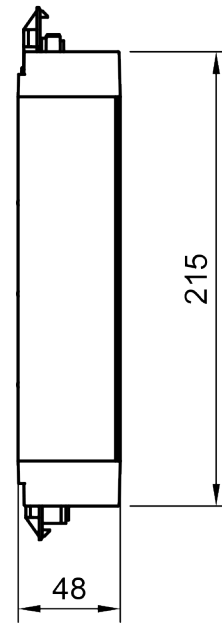

28.313

Power Powerbar 3x FR/BE - 313

Die Powerbar, eine hochwertige Dreifach-Steckdosenleiste für den professionellen Einsatz. Die integrierten GST18/3-Anschlüsse ermöglichen es, die Geräte aneinander zu klipsen oder mit GST-Kabeln zu Ihren On-Desk-Power-Produkten zu koppeln. Die Powerbar besteht aus einem feuerhemmenden Polycarbonat- und Aluminiumgehäuse. Montieren Sie die Powerbar unter Schreibtischen in Kabelkanälen oder auf Paneelen, um den Strombedarf im Büro sicher und diskret zu verwalten. Die Powerbar entspricht allen relevanten Vorschriften und Sicherheitsstandards, auch denen der EU.

- 3x FR/BE-Steckdosen
- Geeignet für den Einbau unter der Schreibtischplatte, in Kabelwannen und auf Möbelplatten
- Inkl. optionalen verdeckten Montagewinkeln
- Aus robustem, feuerhemmendem Polycarbonat und Aluminium
- Die integrierten GST18/3-Stecker und -Buchsen ermöglichen eine Verkettung der Geräte
- Das Starterkabel ist separat erhältlich - 24.103
- Interner Überlastungsschutz
- Entspricht den Sicherheitsnormen: CE-gekennzeichnet, EN 62368-1:2014+A11:2017, DIN VDE 0620-1:2016+A1:2017, IEC 60884-1:202+A1:200+A2:2013
- WEEE-konform
- Jedes Gerät wird vor der Auslieferung zu 100% getestet
- Alle Geräte werden in Übereinstimmung mit ISO9001 hergestellt

Französisch/Belgisch

Problemlose
Montage

Power Powerbar 3x FR/BE - 313

2024/12/24

28.313

 285 x 75 x 63mm

 1 pcs

 schwarz