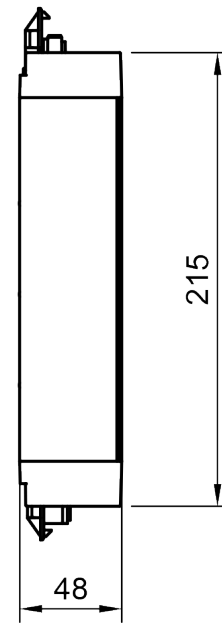

28.313

Power Powerbar 3x FR/BE - 313

Powerbar, una presa multipla a tre posti di fascia alta per uso professionale. I connettori GST18/3 integrati consentono di agganciare le unità tra loro o di collegarle tramite cavi GST ai prodotti di alimentazione presenti sulla scrivania. La Powerbar è costruita con un alloggiamento in policarbonato e alluminio ignifugo. Montate la Powerbar sotto le scrivanie in vaschette portacavi o su pannelli per gestire le esigenze di alimentazione dell'ufficio in modo sicuro e discreto. La Powerbar è conforme a tutte le normative e agli standard di sicurezza pertinenti, compresi quelli dell'UE.

- 3x prese di corrente FR/BE
- Adatto per l'installazione sotto le superfici, nei cestini portacavi e sui pannelli dei mobili
- Incl. staffe di montaggio a scomparsa opzionali
- Realizzato in robusto policarbonato ignifugo e alluminio
- I connettori GST18/3 maschio e femmina integrati consentono di collegare le unità a margherita.
- Il cavo di avviamento è venduto separatamente - 24.103
- Protezione interna contro il sovraccarico
- Conformità agli standard di sicurezza: Marchio CE, EN 62368-1:2014+A11:2017, DIN VDE 0620-1:2016+A1:2017, IEC 60884-1:202+A1:200+A2:2013
- Conforme alla normativa RAEE
- Ogni unità è testata al 100% prima della spedizione
- Tutte le unità sono prodotte in conformità alla norma ISO9001

Francese/Belga

Installazione senza problemi

Power Powerbar 3x FR/BE - 313

2024/12/24

28.313

 285 x 75 x 63mm

 1 pcs

 nero