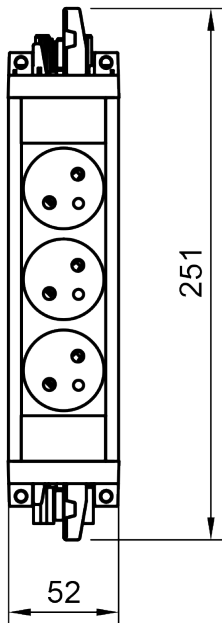

28.313

Power Powerbar 3x FR/BE - 313

Powerbar, una presa multipla a tre posti di fascia alta per uso professionale. I connettori GST18/3 integrati consentono di agganciare le unità tra loro o di collegarle tramite cavi GST ai prodotti di alimentazione presenti sulla scrivania. La Powerbar è costruita con un alloggiamento in policarbonato e alluminio ignifugo. Montate la Powerbar sotto le scrivanie in vaschette portacavi o su pannelli per gestire le esigenze di alimentazione dell'ufficio in modo sicuro e discreto. La Powerbar è conforme a tutte le normative e agli standard di sicurezza pertinenti, compresi quelli dell'UE.

- 3x prese di corrente FR/BE
- Adatto per l'installazione sotto le superfici, nei cestini portacavi e sui pannelli dei mobili
- Incl. staffe di montaggio a scomparsa opzionali
- Realizzato in robusto policarbonato ignifugo e alluminio
- I connettori GST18/3 maschio e femmina integrati consentono di collegare le unità a margherita.
- Il cavo di avviamento è venduto separatamente - 24.103
- Protezione interna contro il sovraccarico
- Conformità agli standard di sicurezza: Marchio CE, EN 62368-1:2014+A11:2017, DIN VDE 0620-1:2016+A1:2017, IEC 60884-1:202+A1:200+A2:2013
- Conforme alla normativa RAEE
- Ogni unità è testata al 100% prima della spedizione
- Tutte le unità sono prodotte in conformità alla norma ISO9001

Francese/Belga

Installazione senza problemi

Power Powerbar 3x FR/BE - 313

2024/12/24

28.313

 285 x 75 x 63mm

 1 pcs

 nero