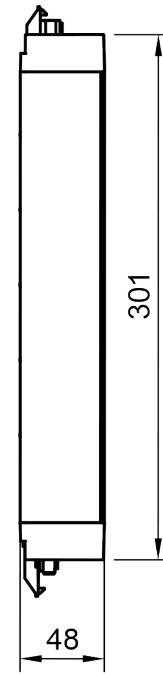

28.513

Power Powerbar 5x FR/BE - 513

Die Powerbar, eine hochwertige Dreifach-Steckdosenleiste für den professionellen Einsatz. Die integrierten GST18/3-Anschlüsse ermöglichen es, die Geräte aneinander zu klipsen oder mit GST-Kabeln zu Ihren On-Desk-Power-Produkten zu koppeln. Die Powerbar besteht aus einem feuerhemmenden Polycarbonat- und Aluminiumgehäuse. Montieren Sie die Powerbar unter Schreibtischen in Kabelkanälen oder auf Paneelen, um den Strombedarf im Büro sicher und diskret zu verwalten. Die Powerbar entspricht allen relevanten Vorschriften und Sicherheitsstandards, auch denen der EU.

- 5x FR/BE-Steckdosen
- Geeignet für den Einbau unter der Schreibtischplatte, in Kabelwannen und auf Möbelplatten
- Inkl. optionalen verdeckten Montagewinkeln
- Aus robustem, feuerhemmendem Polycarbonat und Aluminium
- Die integrierten GST18/3-Stecker und -Buchsen ermöglichen eine Verkettung der Geräte
- Das Starterkabel ist separat erhältlich - 24.103
- Interner Überlastungsschutz
- Entspricht den Sicherheitsnormen: CE-gekennzeichnet, EN 62368-1:2014+A11:2017, DIN VDE 0620-1:2016+A1:2017, IEC 60884-1:202+A1:200+A2:2013
- WEEE-konform
- Jedes Gerät wird vor der Auslieferung zu 100% getestet
- Alle Geräte werden in Übereinstimmung mit ISO9001 hergestellt

Französisch/Belgisch

Problemlose
Montage

Power Powerbar 5x FR/BE - 513

2024/12/24

28.513

 360 x 75 x 63mm

 1 pcs

 schwarz