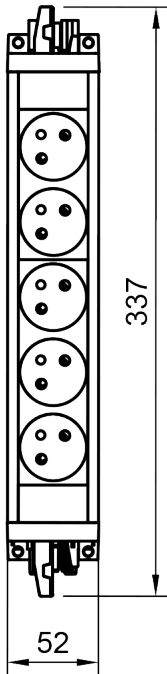

28.513

Power Powerbar 5x FR/BE - 513

Die Powerbar, eine hochwertige Dreifach-Steckdosenleiste für den professionellen Einsatz. Die integrierten GST18/3-Anschlüsse ermöglichen es, die Geräte aneinander zu klipsen oder mit GST-Kabeln zu Ihren On-Desk-Power-Produkten zu koppeln. Die Powerbar besteht aus einem feuerhemmenden Polycarbonat- und Aluminiumgehäuse. Montieren Sie die Powerbar unter Schreibtischen in Kabelkanälen oder auf Paneelen, um den Strombedarf im Büro sicher und diskret zu verwalten. Die Powerbar entspricht allen relevanten Vorschriften und Sicherheitsstandards, auch denen der EU.

- 5x FR/BE-Steckdosen
- Geeignet für den Einbau unter der Schreibtischplatte, in Kabelwannen und auf Möbelplatten
- Inkl. optionalen verdeckten Montagewinkeln
- Aus robustem, feuerhemmendem Polycarbonat und Aluminium
- Die integrierten GST18/3-Stecker und -Buchsen ermöglichen eine Verkettung der Geräte
- Das Starterkabel ist separat erhältlich - 24.103
- Interner Überlastungsschutz
- Entspricht den Sicherheitsnormen: CE-gekennzeichnet, EN 62368-1:2014+A11:2017, DIN VDE 0620-1:2016+A1:2017, IEC 60884-1:202+A1:200+A2:2013
- WEEE-konform
- Jedes Gerät wird vor der Auslieferung zu 100% getestet
- Alle Geräte werden in Übereinstimmung mit ISO9001 hergestellt

Französisch/Belgisch

Problemlose
Montage

Power Powerbar 5x FR/BE - 513

2024/12/24

28.513

 360 x 75 x 63mm

 1 pcs

 schwarz