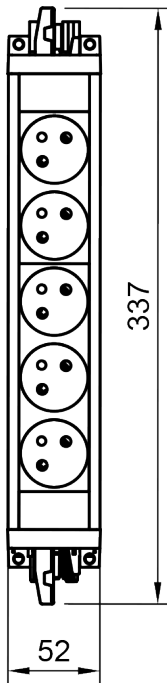

28.513

Power Powerbar 5x FR/BE - 513

Powerbar, una presa multipla a tre posti di fascia alta per uso professionale. I connettori GST18/3 integrati consentono di agganciare le unità tra loro o di collegarle tramite cavi GST ai prodotti di alimentazione presenti sulla scrivania. La Powerbar è costruita con un alloggiamento in policarbonato e alluminio ignifugo. Montate la Powerbar sotto le scrivanie in vaschette portacavi o su pannelli per gestire le esigenze di alimentazione dell'ufficio in modo sicuro e discreto. La Powerbar è conforme a tutte le normative e agli standard di sicurezza pertinenti, compresi quelli dell'UE.

- 5x prese di corrente FR/BE
- Adatto per l'installazione sotto le superfici, nei cestini portacavi e sui pannelli dei mobili
- Incl. staffe di montaggio a scomparsa opzionali
- Realizzato in robusto policarbonato ignifugo e alluminio
- I connettori GST18/3 maschio e femmina integrati consentono di collegare le unità a margherita.
- Il cavo di avviamento è venduto separatamente - 24.103
- Protezione interna contro il sovraccarico
- Conformità agli standard di sicurezza: Marchio CE, EN 62368-1:2014+A11:2017, DIN VDE 0620-1:2016+A1:2017, IEC 60884-1:202+A1:200+A2:2013
- Conforme alla normativa RAEE
- Ogni unità è testata al 100% prima della spedizione
- Tutte le unità sono prodotte in conformità alla norma ISO9001

Francese/Belga

Installazione senza problemi

Power Powerbar 5x FR/BE - 513

2024/12/24

28.513

 360 x 75 x 63mm

 1 pcs

 nero