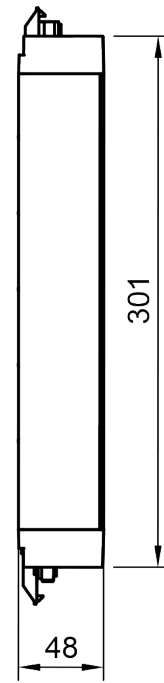

28.513

Power Powerbar 5x FR/BE - 513

Powerbar, una presa multipla a tre posti di fascia alta per uso professionale. I connettori GST18/3 integrati consentono di agganciare le unità tra loro o di collegarle tramite cavi GST ai prodotti di alimentazione presenti sulla scrivania. La Powerbar è costruita con un alloggiamento in policarbonato e alluminio ignifugo. Montate la Powerbar sotto le scrivanie in vaschette portacavi o su pannelli per gestire le esigenze di alimentazione dell'ufficio in modo sicuro e discreto. La Powerbar è conforme a tutte le normative e agli standard di sicurezza pertinenti, compresi quelli dell'UE.

- 5x prese di corrente FR/BE
- Adatto per l'installazione sotto le superfici, nei cestini portacavi e sui pannelli dei mobili
- Incl. staffe di montaggio a scomparsa opzionali
- Realizzato in robusto policarbonato ignifugo e alluminio
- I connettori GST18/3 maschio e femmina integrati consentono di collegare le unità a margherita.
- Il cavo di avviamento è venduto separatamente - 24.103
- Protezione interna contro il sovraccarico
- Conformità agli standard di sicurezza: Marchio CE, EN 62368-1:2014+A11:2017, DIN VDE 0620-1:2016+A1:2017, IEC 60884-1:202+A1:200+A2:2013
- Conforme alla normativa RAEE
- Ogni unità è testata al 100% prima della spedizione
- Tutte le unità sono prodotte in conformità alla norma ISO9001

Francese/Belga

Installazione senza problemi

Power Powerbar 5x FR/BE - 513

2024/12/24

28.513

 360 x 75 x 63mm

 1 pcs

 nero