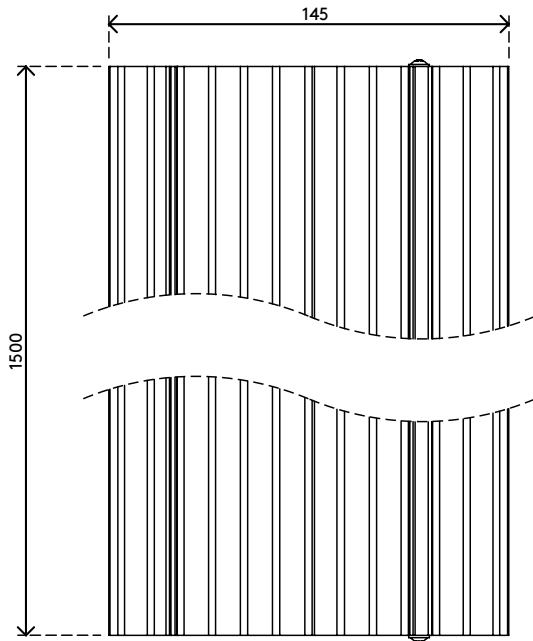

addit

Addit proteggi cavi 150 cm - diritto 423

2024/12/24

31.423

1535 x 180 x 45 mm

1 pcs

nero

3,2 kg

805410314231