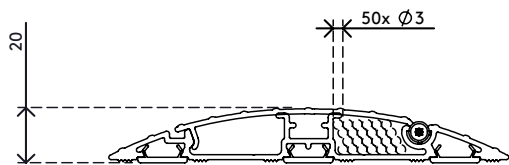

addit

Addit proteggi cavi 150 cm - diritto 423

2024/12/24

31.423

1535 x 180 x 45 mm

1 pcs

nero

3,2 kg

805410314231