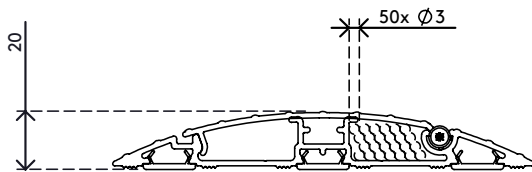

addit

Addit protège-câbles 180 cm - droit 433

2024/12/24

31.433

1835 x 180 x 45 mm

1 pcs

noir

2,6 kg

805410314330