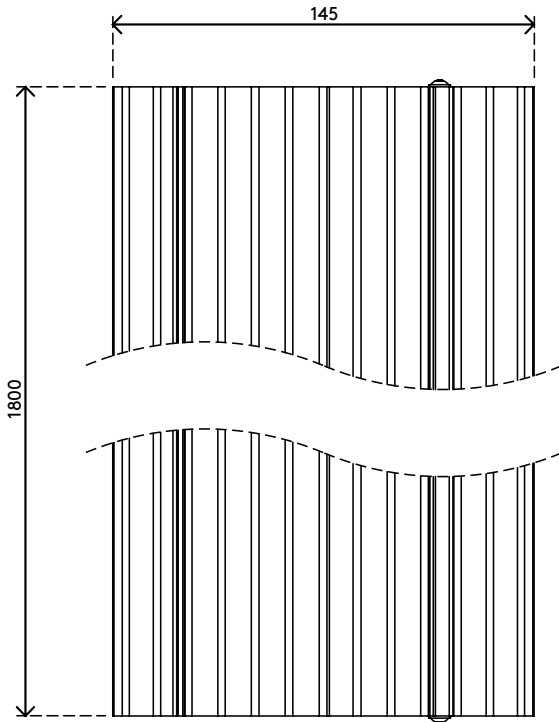

31.433

Addit protège-câbles 180 cm - droit 433

Ce protège-câbles Addit permet de faire passer les câbles facilement et en toute sécurité là où vous en avez besoin. La structure robuste en aluminium protège les personnes et les câbles en les tenant à l'écart les uns des autres. De plus, le couvercle à charnière permet de placer, de retirer ou de couper facilement tout câble en quelques secondes. Également disponible dans les longueurs suivantes: 150 cm et 118cm.

Vous avez une idée précise de ce que vous voulez? Nous pouvons adapter la longueur du protège-câbles à vos besoins. Contactez-nous pour en savoir plus.

- Composées à 80 % d'aluminium recyclé
- Dessus strié assurant une surface antidérapante sûre
- Capable de supporter un poids allant jusqu'à 500 kg
- Pour 10 câbles de 7 mm de diamètre
- Couvercle à charnière qui facilite à l'accès aux gaines de câbles par le haut
- Dessous doté de stries et de bandes de frottement assurant l'adhérence sur tous types de sol
- Ensemble en aluminium entièrement recyclable
- Dimensions (L x P x H) : 145 x 1800 x 20 mm

addit

Addit protège-câbles 180 cm - droit 433

2024/12/24

31.433

 1835 x 180 x 45 mm

 1 pcs

 noir

 2,6 kg