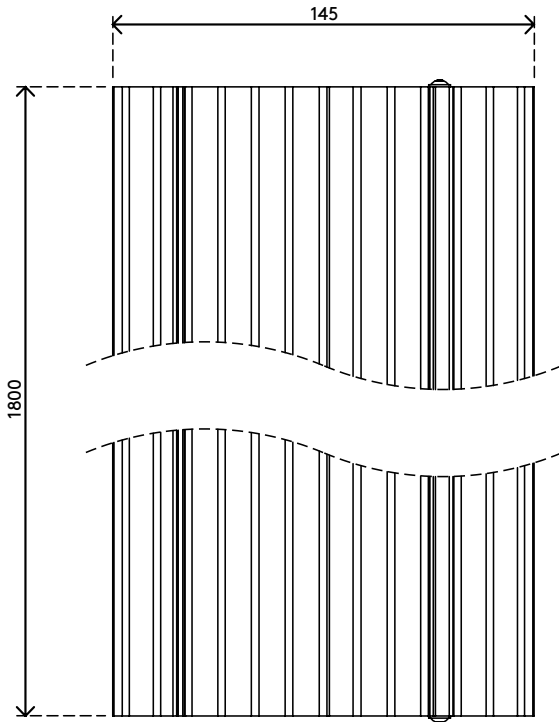

31.433

Addit kabelbeschermer 180 cm - recht 433

Met deze Addit kabelbeschermer kunt u gemakkelijk en veilig kabels naar de gewenste plek leiden. De stevige constructie van aluminium beschermt zowel mensen als kabels door ze bij elkaar uit de weg te houden. Daarnaast kunt u dankzij het klapdeksel heel gemakkelijk in een paar seconden een kabel plaatsen, verwijderen of omwisselen. Ook leverbaar in de volgende lengtes: 180 cm en 118cm.

Zoekt u iets specifiek? We kunnen de lengte van de kabelbeschermer aanpassen op basis van uw behoeften. Neem voor meer informatie contact met ons op.

- Gemaakt van 80% gerecycled aluminium
- Geribbelde bovenkant voor een veilig, slipvast oppervlak
- Draagkracht tot 500 kg
- Geschikt voor 10 kabels met een dikte van 7 mm
- Het klapdeksel biedt praktische toegang tot de kabelgoten vanaf de bovenzijde
- De ribbels en wrijvingsstrips aan de onderzijde bieden grip op alle soorten vloeren
- Volledig recyclebare aluminium onderdelen
- Afmetingen (b x d x h): 145 x 1800 x 20 mm

addit

Addit kabelbeschermer 180 cm - recht 433

2024/12/24

31.433

 1835 x 180 x 45 mm

 1 pcs

 zwart

 2,6 kg