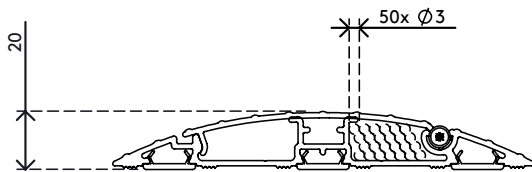

addit

Addit kabelbeschermer 180 cm - recht 433

2024/12/24

31.433

1835 x 180 x 45 mm

1 pcs

zwart

2,6 kg

805410314330