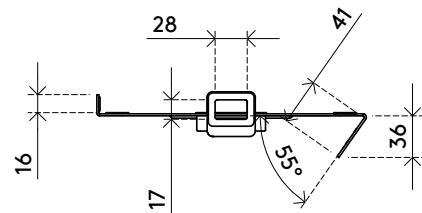

38.043

Addit support pour ordinateur portable - option 043

Le support universel pour ordinateur portable Addit offre un moyen propre et ergonomique d'intégrer votre ordinateur portable ou votre notebook à votre espace de travail. Monté sur n'importe quel bras de moniteur VESA, il soulève votre appareil du bureau pour libérer de l'espace et améliorer votre posture. Convient aux ordinateurs portables de 12" à 18" grâce à des pinces réglables qui permettent d'accéder aux ports. Un rebord de sécurité et des fentes pour câbles garantissent une installation sûre, ordonnée et professionnelle, idéale pour tout environnement domestique ou professionnel, améliorant ainsi le confort et la productivité.

- Se monte à l'aide des trous supérieurs des modèles VESA MIS-D 75 x 75 mm et 100 x 100 mm
- Prend en charge les ordinateurs portables et les notebooks de 12 à 18 pouces
- Capacité de poids maximale : 7 kg
- Les pinces réglables verticalement peuvent être positionnées de manière à laisser les ports latéraux accessibles
- Les pinces rétractables à ressort garantissent un ajustement sûr et adaptable à plusieurs tailles d'ordinateurs portables
- Le rebord de sécurité empêche tout glissement
- Fabriqué en acier thermolaqué et en plastique de haute qualité
- Conçu pour être monté sur un bras de moniteur (non inclus)
- Surélève votre appareil pour améliorer votre posture et libérer de l'espace sur votre bureau
- Livré avec une fixation pour ordinateur portable

7 kg

12" à 18"

75 x 75/100 x 100

Addit support pour ordinateur portable - option 043

2026/02/16

38.043

 320 x 240 x 50 mm

 1 pcs