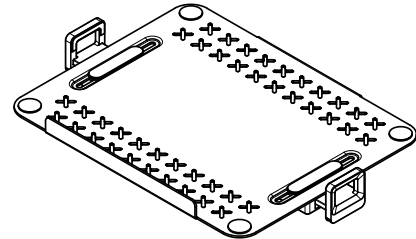

38.043

Addit support pour ordinateur portable - option 043

Le support universel pour ordinateur portable Addit offre un moyen propre et ergonomique d'intégrer votre ordinateur portable ou votre notebook à votre espace de travail. Monté sur n'importe quel bras de moniteur VESA, il soulève votre appareil du bureau pour libérer de l'espace et améliorer votre posture. Convient aux ordinateurs portables de 12" à 18" grâce à des pinces réglables qui permettent d'accéder aux ports. Un rebord de sécurité et des fentes pour câbles garantissent une installation sûre, ordonnée et professionnelle, idéale pour tout environnement domestique ou professionnel, améliorant ainsi le confort et la productivité.

- Se monte à l'aide des trous supérieurs des modèles VESA MIS-D 75 x 75 mm et 100 x 100 mm
- Prend en charge les ordinateurs portables et les notebooks de 12 à 18 pouces
- Capacité de poids maximale : 7 kg
- Les pinces réglables verticalement peuvent être positionnées de manière à laisser les ports latéraux accessibles
- Les pinces rétractables à ressort garantissent un ajustement sûr et adaptable à plusieurs tailles d'ordinateurs portables
- Le rebord de sécurité empêche tout glissement
- Fabriqué en acier thermolaqué et en plastique de haute qualité
- Conçu pour être monté sur un bras de moniteur (non inclus)
- Surélève votre appareil pour améliorer votre posture et libérer de l'espace sur votre bureau
- Livré avec une fixation pour ordinateur portable

7 kg

12" à 18"

75 x 75/100 x 100

Addit support pour ordinateur portable - option 043

2026/02/16

38.043

 320 x 240 x 50 mm

 1 pcs