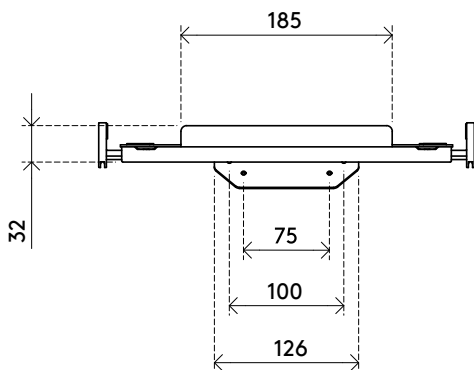

38.043

Addit support pour ordinateur portable - option 043

Le support universel pour ordinateur portable Addit offre un moyen propre et ergonomique d'intégrer votre ordinateur portable ou votre notebook à votre espace de travail. Monté sur n'importe quel bras de moniteur VESA, il soulève votre appareil du bureau pour libérer de l'espace et améliorer votre posture. Convient aux ordinateurs portables de 12" à 18" grâce à des pinces réglables qui permettent d'accéder aux ports. Un rebord de sécurité et des fentes pour câbles garantissent une installation sûre, ordonnée et professionnelle, idéale pour tout environnement domestique ou professionnel, améliorant ainsi le confort et la productivité.

- Se monte à l'aide des trous supérieurs des modèles VESA MIS-D 75 x 75 mm et 100 x 100 mm
- Prend en charge les ordinateurs portables et les notebooks de 12 à 18 pouces
- Capacité de poids maximale : 7 kg
- Les pinces réglables verticalement peuvent être positionnées de manière à laisser les ports latéraux accessibles
- Les pinces rétractables à ressort garantissent un ajustement sûr et adaptable à plusieurs tailles d'ordinateurs portables
- Le rebord de sécurité empêche tout glissement
- Fabriqué en acier thermolaqué et en plastique de haute qualité
- Conçu pour être monté sur un bras de moniteur (non inclus)
- Surélève votre appareil pour améliorer votre posture et libérer de l'espace sur votre bureau
- Livré avec une fixation pour ordinateur portable

7 kg

12" à 18"

75 x 75/100 x 100

Addit support pour ordinateur portable - option 043

2026/02/16

38.043

 320 x 240 x 50 mm

 1 pcs