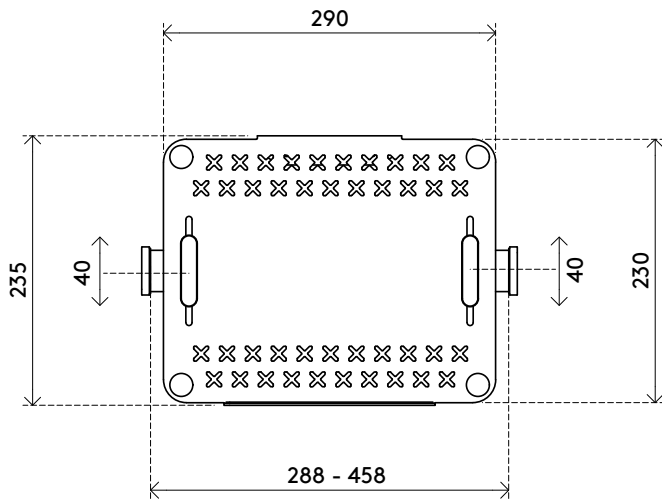

38.043

Addit support pour ordinateur portable - option 043

Le support universel pour ordinateur portable Addit offre un moyen propre et ergonomique d'intégrer votre ordinateur portable ou votre notebook à votre espace de travail. Monté sur n'importe quel bras de moniteur VESA, il soulève votre appareil du bureau pour libérer de l'espace et améliorer votre posture. Convient aux ordinateurs portables de 12" à 18" grâce à des pinces réglables qui permettent d'accéder aux ports. Un rebord de sécurité et des fentes pour câbles garantissent une installation sûre, ordonnée et professionnelle, idéale pour tout environnement domestique ou professionnel, améliorant ainsi le confort et la productivité.

- Se monte à l'aide des trous supérieurs des modèles VESA MIS-D 75 x 75 mm et 100 x 100 mm
- Prend en charge les ordinateurs portables et les notebooks de 12 à 18 pouces
- Capacité de poids maximale : 7 kg
- Les pinces réglables verticalement peuvent être positionnées de manière à laisser les ports latéraux accessibles
- Les pinces rétractables à ressort garantissent un ajustement sûr et adaptable à plusieurs tailles d'ordinateurs portables
- Le rebord de sécurité empêche tout glissement
- Fabriqué en acier thermolaqué et en plastique de haute qualité
- Conçu pour être monté sur un bras de moniteur (non inclus)
- Surélève votre appareil pour améliorer votre posture et libérer de l'espace sur votre bureau
- Livré avec une fixation pour ordinateur portable

7 kg

12" à 18"

75 x 75/100 x 100

Addit support pour ordinateur portable - option 043

2026/02/16

38.043

 320 x 240 x 50 mm

 1 pcs