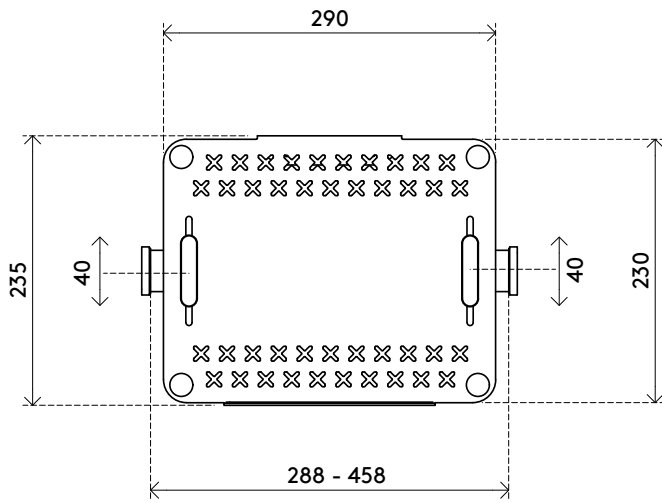

38.043

Addit supporto per laptop - opzione 043

Il supporto per laptop Addit offre una soluzione pulita ed ergonomica per integrare laptop e notebook nello spazio di lavoro. Compatibile con qualsiasi braccio per monitor VESA, solleva il dispositivo dalla scrivania liberando spazio prezioso e favorendo una postura corretta. Adatto a laptop da 12" a 18", è dotato di morsetti regolabili che mantengono le porte facilmente accessibili. La sporgenza di sicurezza e le fessure passacavi assicurano un'installazione stabile, ordinata e professionale, ideale sia per l'ufficio che per l'ambiente domestico, migliorando comfort e produttività.

- Montaggio avviene utilizzando i fori superiori del VESA MIS-D 75 x 75 mm e 100 x 100 mm
- Supporta laptop e notebook da 12" a 18"
- Capacità di peso massima: 7 kg
- I morsetti a regolazione verticale permettono un posizionamento preciso, assicurando l'accessibilità alle porte laterali del dispositivo.
- I morsetti retrattili a molla garantiscono un fissaggio sicuro e adattabile a laptop di diverse dimensioni
- Il fermo di sicurezza impedisce lo scivolamento
- Realizzato in acciaio verniciato a polvere e plastica di alta qualità
- Progettato per essere montato su staffe per monitor (non incluso)
- Solleva il dispositivo per migliorare la postura e liberare spazio sulla scrivania
- Fornito con fissaggio per notebook

7 kg

12" a 18"

75 x 75/100 x 100

Addit supporto per laptop - opzione 043

2026/02/16

38.043

320 x 240 x 50 mm

1 pcs