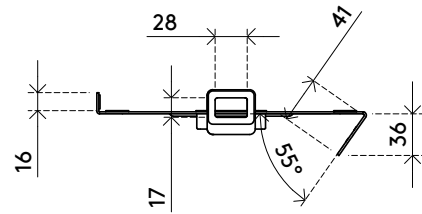

38.043

Addit supporto per laptop - opzione 043

Il supporto per laptop Addit offre una soluzione pulita ed ergonomica per integrare laptop e notebook nello spazio di lavoro. Compatibile con qualsiasi braccio per monitor VESA, solleva il dispositivo dalla scrivania liberando spazio prezioso e favorendo una postura corretta. Adatto a laptop da 12" a 18", è dotato di morsetti regolabili che mantengono le porte facilmente accessibili. La sporgenza di sicurezza e le fessure passacavi assicurano un'installazione stabile, ordinata e professionale, ideale sia per l'ufficio che per l'ambiente domestico, migliorando comfort e produttività.

- Montaggio avviene utilizzando i fori superiori del VESA MIS-D 75 x 75 mm e 100 x 100 mm
- Supporta laptop e notebook da 12" a 18"
- Capacità di peso massima: 7 kg
- I morsetti a regolazione verticale permettono un posizionamento preciso, assicurando l'accessibilità alle porte laterali del dispositivo.
- I morsetti retrattili a molla garantiscono un fissaggio sicuro e adattabile a laptop di diverse dimensioni
- Il fermo di sicurezza impedisce lo scivolamento
- Realizzato in acciaio verniciato a polvere e plastica di alta qualità
- Progettato per essere montato su staffe per monitor (non incluso)
- Solleva il dispositivo per migliorare la postura e liberare spazio sulla scrivania
- Fornito con fissaggio per notebook

7 kg

12" a 18"

75 x 75/100 x 100

Addit supporto per laptop - opzione 043

2026/02/16

38.043

320 x 240 x 50 mm

1 pcs