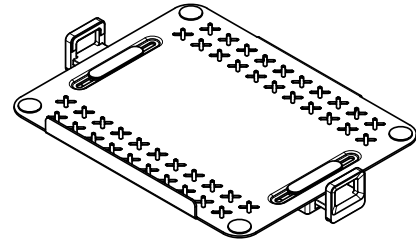

38.043

Addit supporto per laptop - opzione 043

Il supporto per laptop Addit offre una soluzione pulita ed ergonomica per integrare laptop e notebook nello spazio di lavoro. Compatibile con qualsiasi braccio per monitor VESA, solleva il dispositivo dalla scrivania liberando spazio prezioso e favorendo una postura corretta. Adatto a laptop da 12" a 18", è dotato di morsetti regolabili che mantengono le porte facilmente accessibili. La sporgenza di sicurezza e le fessure passacavi assicurano un'installazione stabile, ordinata e professionale, ideale sia per l'ufficio che per l'ambiente domestico, migliorando comfort e produttività.

- Montaggio avviene utilizzando i fori superiori del VESA MIS-D 75 x 75 mm e 100 x 100 mm
- Supporta laptop e notebook da 12" a 18"
- Capacità di peso massima: 7 kg
- I morsetti a regolazione verticale permettono un posizionamento preciso, assicurando l'accessibilità alle porte laterali del dispositivo.
- I morsetti retrattili a molla garantiscono un fissaggio sicuro e adattabile a laptop di diverse dimensioni
- Il fermo di sicurezza impedisce lo scivolamento
- Realizzato in acciaio verniciato a polvere e plastica di alta qualità
- Progettato per essere montato su staffe per monitor (non incluso)
- Solleva il dispositivo per migliorare la postura e liberare spazio sulla scrivania
- Fornito con fissaggio per notebook