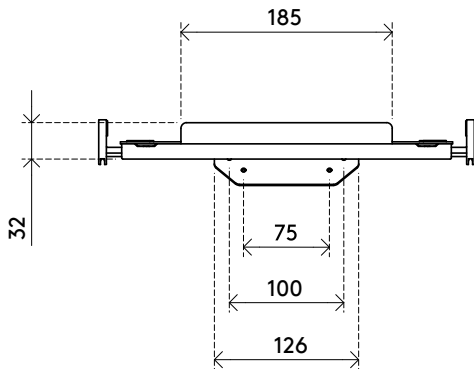

38.043

Addit supporto per laptop - opzione 043

Il supporto per laptop Addit offre una soluzione pulita ed ergonomica per integrare laptop e notebook nello spazio di lavoro. Compatibile con qualsiasi braccio per monitor VESA, solleva il dispositivo dalla scrivania liberando spazio prezioso e favorendo una postura corretta. Adatto a laptop da 12" a 18", è dotato di morsetti regolabili che mantengono le porte facilmente accessibili. La sporgenza di sicurezza e le fessure passacavi assicurano un'installazione stabile, ordinata e professionale, ideale sia per l'ufficio che per l'ambiente domestico, migliorando comfort e produttività.

- Montaggio avviene utilizzando i fori superiori del VESA MIS-D 75 x 75 mm e 100 x 100 mm
- Supporta laptop e notebook da 12" a 18"
- Capacità di peso massima: 7 kg
- I morsetti a regolazione verticale permettono un posizionamento preciso, assicurando l'accessibilità alle porte laterali del dispositivo.
- I morsetti retrattili a molla garantiscono un fissaggio sicuro e adattabile a laptop di diverse dimensioni
- Il fermo di sicurezza impedisce lo scivolamento
- Realizzato in acciaio verniciato a polvere e plastica di alta qualità
- Progettato per essere montato su staffe per monitor (non incluso)
- Solleva il dispositivo per migliorare la postura e liberare spazio sulla scrivania
- Fornito con fissaggio per notebook

7 kg

12" a 18"

75 x 75/100 x 100

Addit supporto per laptop - opzione 043

2026/02/16

38.043

320 x 240 x 50 mm

1 pcs