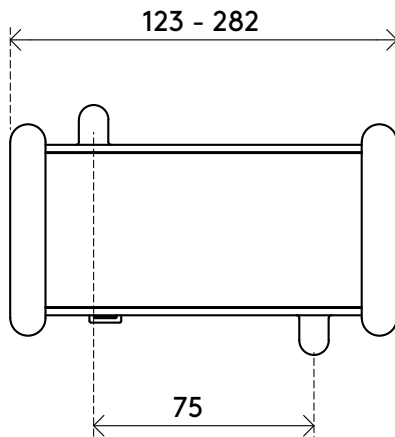

38.050

Addit support pour tablette - option 050

Le support universel pour tablette Addit vous permet d'intégrer facilement votre tablette ou votre smartphone à votre espace de travail. Fixez-le à n'importe quel bras de moniteur ou support mural compatible VESA et positionnez votre appareil à hauteur des yeux pour un confort mains libres et un accès facile. Adapté aux bureaux, aux commerces, à l'hôtellerie et aux soins de santé, il prend en charge les appareils de 4,7" à 15" et s'adapte aux supports VESA 75 x 75. Combinez-le avec un bras réglable en hauteur pour une configuration entièrement ergonomique et flexible.

- Convient aux smartphones et tablettes de 4,7 à 15 pouces
- Largeur de la pince réglable de 125 à 265 mm
- Prend en charge les appareils jusqu'à 15 mm d'épaisseur et 1 kg
- Se monte sur VESA MIS-D 75 x 75 mm
- Les pinces à ressort s'adaptent automatiquement à différentes tailles de smartphones et de tablettes pour une fixation stable
- Installation rapide et facile
- Accès complet à tous les boutons et ports
- La prise antidérapante maintient votre appareil en toute sécurité
- Insertion et retrait faciles de votre appareil

addit

1 kg

4,7" à 15"

75 x 75

Addit support pour tablette - option 050

2026/02/16

38.050

 140 x 90 x 45 mm