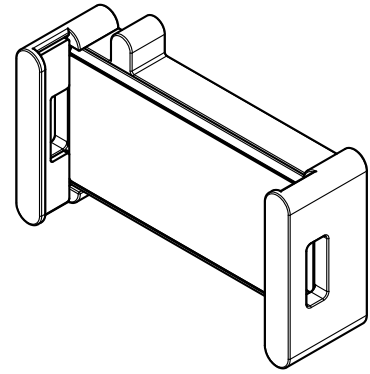

addit

1 kg

4,7" à 15"

75 x 75

Addit support pour tablette - option 050

2026/02/16

38.050

140 x 90 x 45 mm

1 pcs

blanc

0,16 kg

805410380502