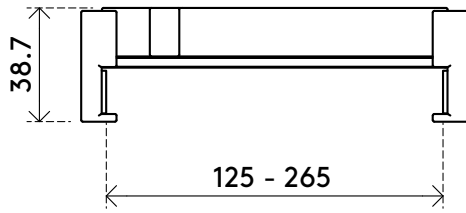

38.050

Addit support pour tablette - option 050

Le support universel pour tablette Addit vous permet d'intégrer facilement votre tablette ou votre smartphone à votre espace de travail. Fixez-le à n'importe quel bras de moniteur ou support mural compatible VESA et positionnez votre appareil à hauteur des yeux pour un confort mains libres et un accès facile. Adapté aux bureaux, aux commerces, à l'hôtellerie et aux soins de santé, il prend en charge les appareils de 4,7" à 15" et s'adapte aux supports VESA 75 x 75. Combinez-le avec un bras réglable en hauteur pour une configuration entièrement ergonomique et flexible.

- Convient aux smartphones et tablettes de 4,7 à 15 pouces
- Largeur de la pince réglable de 125 à 265 mm
- Prend en charge les appareils jusqu'à 15 mm d'épaisseur et 1 kg
- Se monte sur VESA MIS-D 75 x 75 mm
- Les pinces à ressort s'adaptent automatiquement à différentes tailles de smartphones et de tablettes pour une fixation stable
- Installation rapide et facile
- Accès complet à tous les boutons et ports
- La prise antidérapante maintient votre appareil en toute sécurité
- Insertion et retrait faciles de votre appareil

addit

1 kg

4,7" à 15"

75 x 75

Addit support pour tablette - option 050

2026/02/16

38.050

 140 x 90 x 45 mm