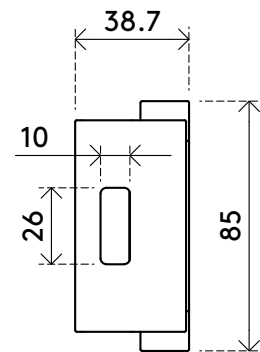

38.050

Addit support pour tablette - option 050

Le support universel pour tablette Addit vous permet d'intégrer facilement votre tablette ou votre smartphone à votre espace de travail. Fixez-le à n'importe quel bras de moniteur ou support mural compatible VESA et positionnez votre appareil à hauteur des yeux pour un confort mains libres et un accès facile. Adapté aux bureaux, aux commerces, à l'hôtellerie et aux soins de santé, il prend en charge les appareils de 4,7" à 15" et s'adapte aux supports VESA 75 x 75. Combinez-le avec un bras réglable en hauteur pour une configuration entièrement ergonomique et flexible.

- Convient aux smartphones et tablettes de 4,7 à 15 pouces
- Largeur de la pince réglable de 125 à 265 mm
- Prend en charge les appareils jusqu'à 15 mm d'épaisseur et 1 kg
- Se monte sur VESA MIS-D 75 x 75 mm
- Les pinces à ressort s'adaptent automatiquement à différentes tailles de smartphones et de tablettes pour une fixation stable
- Installation rapide et facile
- Accès complet à tous les boutons et ports
- La prise antidérapante maintient votre appareil en toute sécurité
- Insertion et retrait faciles de votre appareil

addit

1 kg

4,7" à 15"

75 x 75

Addit support pour tablette - option 050

2026/02/16

38.050

 140 x 90 x 45 mm