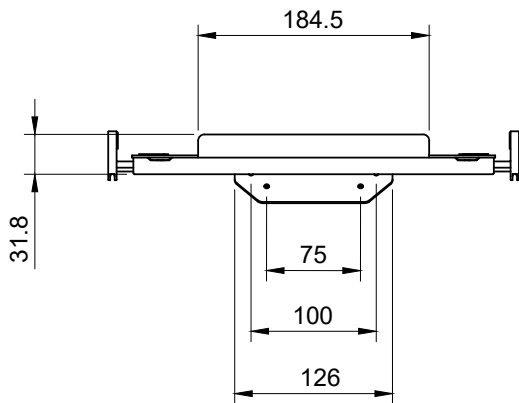

## Addit supporto per tablet - opzione 053

Il supporto universale per tablet Addit consente di integrare facilmente tablet e smartphone nello spazio di lavoro. Può essere montato su qualsiasi braccio per monitor o staffa a parete compatibile con VESA, permettendo di posizionare il dispositivo all'altezza degli occhi per un utilizzo a mani libere più confortevole e un accesso immediato. Ideale per uffici, punti vendita, strutture ricettive e sanitarie, supporta dispositivi da 4,7" a 15" ed è compatibile con supporti VESA 75 x 75. Abbinato a un braccio regolabile in altezza, offre una configurazione completamente ergonomica e altamente flessibile.

- Adatto per smartphone e tablet da 4,7" a 15"
- Larghezza del morsetto regolabile da 125 a 265 mm
- Supporta dispositivi con uno spessore massimo di 15 mm e un peso massimo di 1 kg
- Si monta su VESA MIS-D 75 x 75 mm
- I morsetti a molla si adattano automaticamente alle diverse dimensioni di smartphone e tablet, garantendo una presa stabile e sicura.
- Installazione facile e veloce
- Accesso completo a tutti i pulsanti e le porte
- La presa antigraffio mantiene il dispositivo al sicuro
- Facile da inserire e rimuovere

# addit

1 kg

4,7" a 15"

75 x 75

Addit supporto per tablet - opzione 053

2026/02/16

# 38.053

 140 x 90 x 45 mm

 1 pcs

 nero

 0,16 kg

 805410380533