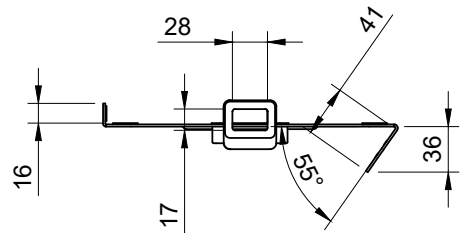

addit

1 kg

4,7" a 15"

75 x 75

Addit supporto per tablet - opzione 053

2026/02/16

38.053

140 x 90 x 45 mm

1 pcs

nero

0,16 kg

805410380533