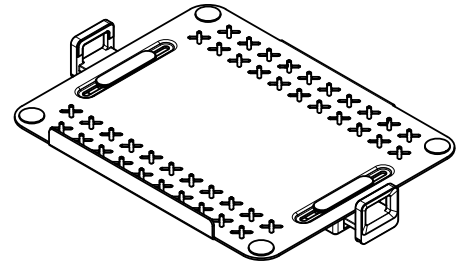

addit

1 kg

4,7" a 15"

75 x 75

Addit supporto per tablet - opzione 053

2026/02/16

38.053

140 x 90 x 45 mm

1 pcs

nero

0,16 kg

805410380533