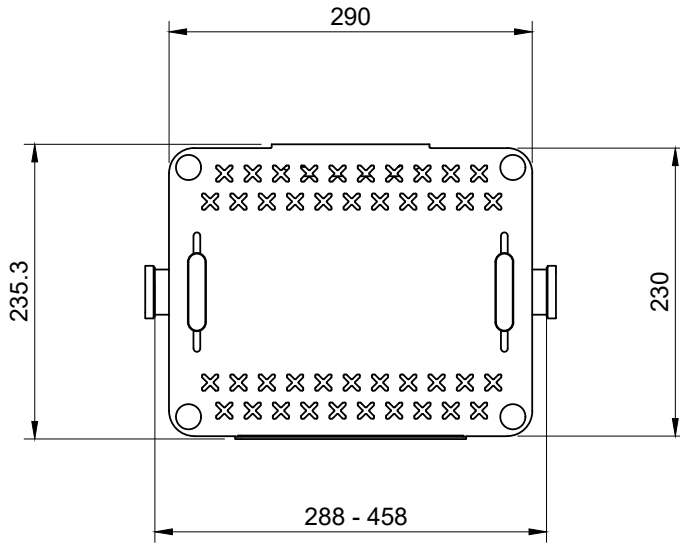

## Addit supporto per tablet - opzione 053

Il supporto universale per tablet Addit consente di integrare facilmente tablet e smartphone nello spazio di lavoro. Può essere montato su qualsiasi braccio per monitor o staffa a parete compatibile con VESA, permettendo di posizionare il dispositivo all'altezza degli occhi per un utilizzo a mani libere più confortevole e un accesso immediato. Ideale per uffici, punti vendita, strutture ricettive e sanitarie, supporta dispositivi da 4,7" a 15" ed è compatibile con supporti VESA 75 x 75. Abbinato a un braccio regolabile in altezza, offre una configurazione completamente ergonomica e altamente flessibile.

- Adatto per smartphone e tablet da 4,7" a 15"
- Larghezza del morsetto regolabile da 125 a 265 mm
- Supporta dispositivi con uno spessore massimo di 15 mm e un peso massimo di 1 kg
- Si monta su VESA MIS-D 75 x 75 mm
- I morsetti a molla si adattano automaticamente alle diverse dimensioni di smartphone e tablet, garantendo una presa stabile e sicura.
- Installazione facile e veloce
- Accesso completo a tutti i pulsanti e le porte
- La presa antigraffio mantiene il dispositivo al sicuro
- Facile da inserire e rimuovere

# addit

1 kg

4,7" a 15"

75 x 75

Addit supporto per tablet - opzione 053

2026/02/16

# 38.053

 140 x 90 x 45 mm

 1 pcs

 nero

 0,16 kg

 805410380533