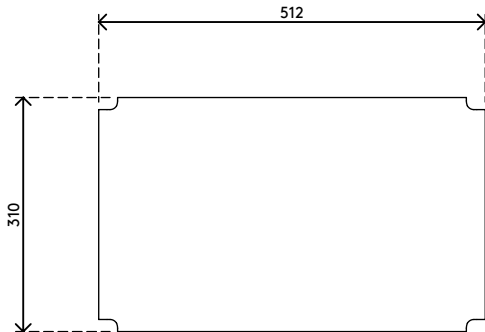

44.900

Addit monitorverhoger 900

Deze multifunctionele monitorverhoger biedt ook ruimte aan een telefoon of een set bureaubladspeakers. Er is voldoende ruimte aan de onderzijde voor het opbergen van een toetsenbord en de maximale draagkracht is 30 kg.

- Geschikt voor monitors tot 30 kg
- Ruimtebesparende toetsenbordopslag onder de standaard
- 6 mm dik helder acryl
- Bespaart bureauruimte
- Vaste hoogte
- Afmetingen (b x d x h): 512 x 310 x 97 mm
- Ruimte voor monitor en telefoon of speakers

30 kg

Addit monitorverhoger 900

2020/05/26

44.900

 550 x 315 x 110 mm

 1 pcs

 helder acryl

 2,01 kg