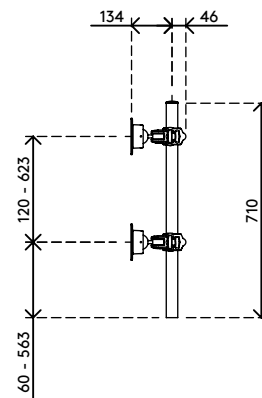

- Regolazione graduale dell'altezza
- Per 8 monitor
- Clip per cavi e fascette ferma cavi comprese
- Parti in alluminio pressofuso
- Compatibile con VESA MIS-D 75 x 75/100 x 100 mm
- Monitor: inclinazione +55°/-55°, orientabile +90°/-90°, rotazione 360°
- Capacità peso max. di 12 kg per monitor
- Fissaggi per scrivania non inclusi
- Dimensioni massime monitor: larghezza 610 mm - altezza 428 mm
- Grazie all'eccellente stabilità è adatto anche per i touchscreen

dataflex^x

feeling at work

viewmaster x

+55°/-55°

+90°/-90°

360°

610 mm (24,0")

428 mm (16,9")

75 x 75/100 x 100

(8x) 12 kg

Viewmaster sistema multi-monitor - scrivania 843

2020/10/07

53.843

 760 x 410 x 270 mm

 1 pcs

 nero