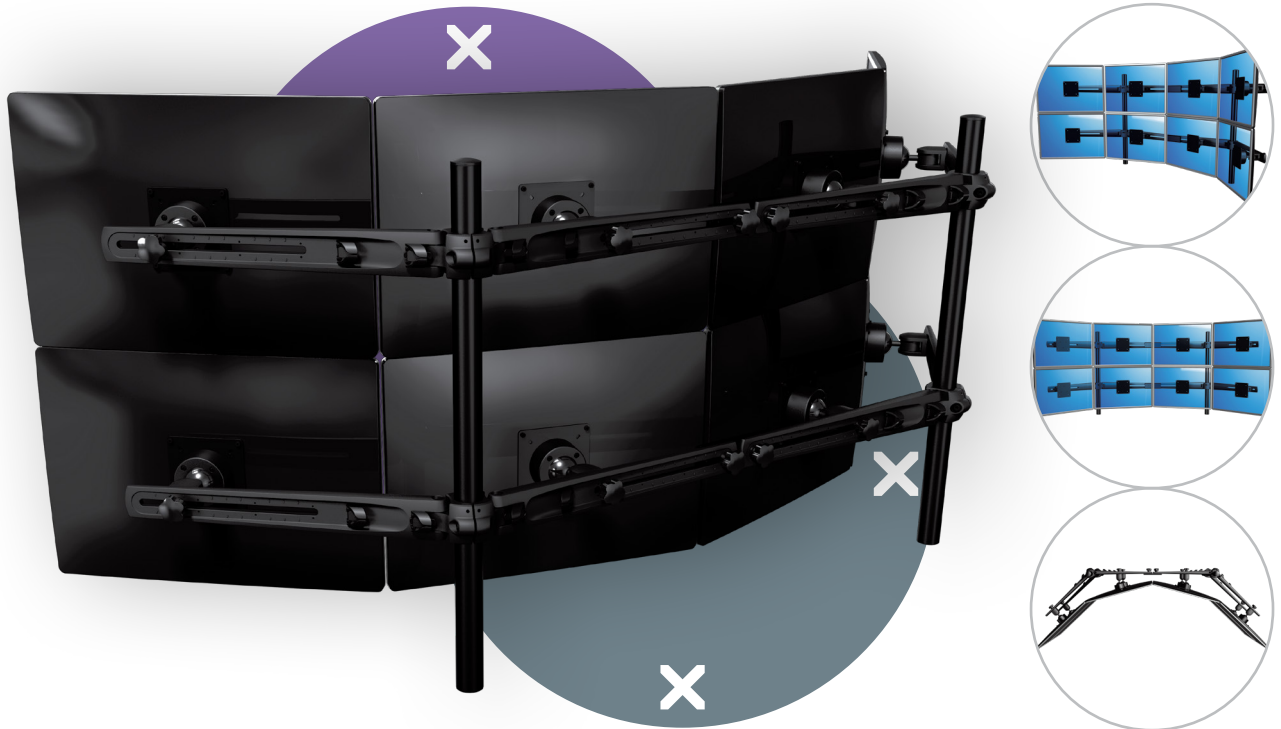

viewmaster^x

Garanzia

53.843

Viewmaster sistema multi-monitor - scrivania 843

Concepito per i settori della sicurezza e finanziario, in cui le persone hanno bisogno di osservare simultaneamente molti flussi di dati. Questo sistema multi-monitor può supportare fino ad 8 monitor e posizionarli in maniera tale da creare una parete di display completamente piatta oppure una stazione di lavoro con monitor incurvata.

- Regolazione graduale dell'altezza
- Per 8 monitor
- Clip per cavi e fascette ferma cavi comprese
- Parti in alluminio pressofuso
- Compatibile con VESA MIS-D 75 x 75/100 x 100 mm
- Monitor: inclinazione +55°/-55°, orientabile +90°/-90°, rotazione 360°
- Capacità peso max. di 12 kg per monitor
- Fissaggi per scrivania non inclusi
- Dimensioni massime monitor: larghezza 610 mm - altezza 428 mm
- Grazie all'eccellente stabilità è adatto anche per i touchscreen

dataflex^x

feeling at work

viewmaster x

+55°/-55°

+90°/-90°

360°

610 mm (24,0")

428 mm (16,9")

75 x 75/100 x 100

(8x) 12 kg

Viewmaster sistema multi-monitor - scrivania 843

2020/10/07

53.843

 760 x 410 x 270 mm

 1 pcs

 nero