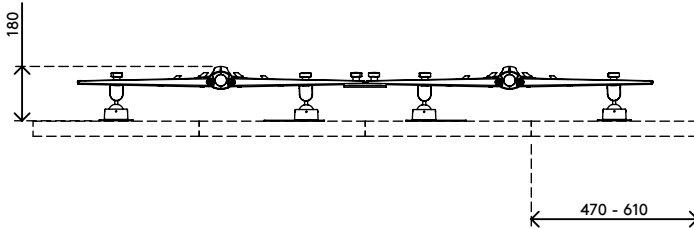

- Regolazione graduale dell'altezza
- Per 8 monitor
- Clip per cavi e fascette ferma cavi comprese
- Parti in alluminio pressofuso
- Compatibile con VESA MIS-D 75 x 75/100 x 100 mm
- Monitor: inclinazione +55°/-55°, orientabile +90°/-90°, rotazione 360°
- Capacità peso max. di 12 kg per monitor
- Fissaggi per scrivania non inclusi
- Dimensioni massime monitor: larghezza 610 mm - altezza 428 mm
- Grazie all'eccellente stabilità è adatto anche per i touchscreen

dataflex^x

feeling at work

viewmaster x

+55°/-55°

+90°/-90°

360°

610 mm (24,0")

428 mm (16,9")

75 x 75/100 x 100

(8x) 12 kg

Viewmaster sistema multi-monitor - scrivania 843

2020/10/07

53.843

 760 x 410 x 270 mm

 1 pcs

 nero