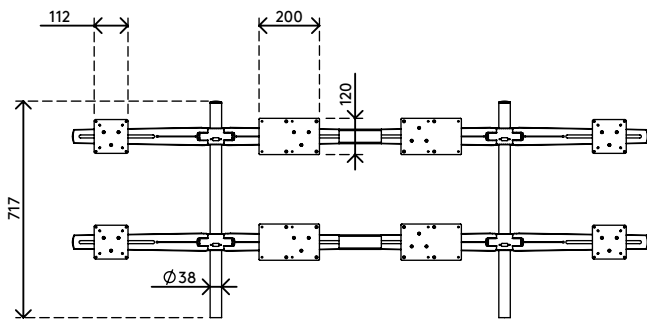

- Regolazione graduale dell'altezza
- Per 8 monitor
- Clip per cavi e fascette ferma cavi comprese
- Parti in alluminio pressofuso
- Compatibile con VESA MIS-D 75 x 75/100 x 100 mm
- Monitor: inclinazione +55°/-55°, orientabile +90°/-90°, rotazione 360°
- Capacità peso max. di 12 kg per monitor
- Fissaggi per scrivania non inclusi
- Dimensioni massime monitor: larghezza 610 mm - altezza 428 mm
- Grazie all'eccellente stabilità è adatto anche per i touchscreen

dataflex^x

feeling at work

viewmaster x

+55°/-55°

+90°/-90°

360°

610 mm (24,0")

428 mm (16,9")

75 x 75/100 x 100

(8x) 12 kg

Viewmaster sistema multi-monitor - scrivania 843

2020/10/07

53.843

 760 x 410 x 270 mm

 1 pcs

 nero