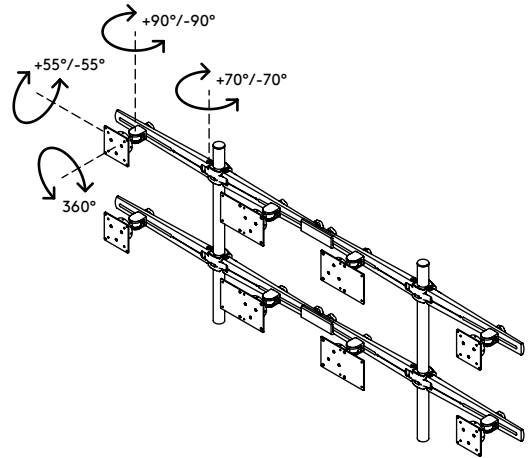

- Regolazione graduale dell'altezza
- Per 8 monitor
- Clip per cavi e fascette ferma cavi comprese
- Parti in alluminio pressofuso
- Compatibile con VESA MIS-D 75 x 75/100 x 100 mm
- Monitor: inclinazione +55°/-55°, orientabile +90°/-90°, rotazione 360°
- Capacità peso max. di 12 kg per monitor
- Fissaggi per scrivania non inclusi
- Dimensioni massime monitor: larghezza 610 mm - altezza 428 mm
- Grazie all'eccellente stabilità è adatto anche per i touchscreen

dataflex^x

feeling at work

viewmaster x

+55°/-55°

+90°/-90°

360°

610 mm (24,0")

428 mm (16,9")

75 x 75/100 x 100

(8x) 12 kg

Viewmaster sistema multi-monitor - scrivania 843

2020/10/07

53.843

 760 x 410 x 270 mm

 1 pcs

 nero