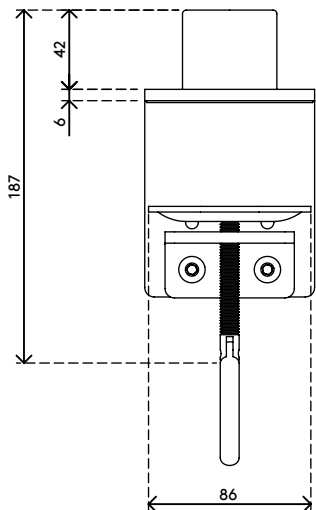

53.862

Viewmaster Tischklemme - Befestigung 862

Wenn Ihr Schreibtisch keine Kabelmanagement-Aussparungen hat und eine M8-Schraube keine Option ist, verwenden Sie stattdessen einfach diese robuste Tischklemme.

- Tischklemme für Viewmaster Monitorarm - Schreibtisch 582 und 592

- Geeignet für eine Schreibtischdicke von 5 bis 55 mm

viewmaster

Viewmaster Tischklemme - Befestigung 862

2020/05/28

53.862

 185 x 110 x 110 mm