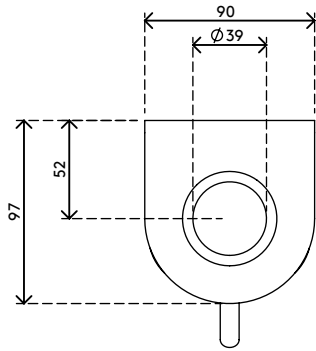

53.862

Viewmaster Tischklemme - Befestigung 862

Wenn Ihr Schreibtisch keine Kabelmanagement-Aussparungen hat und eine M8-Schraube keine Option ist, verwenden Sie stattdessen einfach diese robuste Tischklemme.

- Tischklemme für Viewmaster Monitorarm - Schreibtisch 582 und 592

- Geeignet für eine Schreibtischdicke von 5 bis 55 mm

viewmaster

Viewmaster Tischklemme - Befestigung 862

2020/05/28

53.862

 185 x 110 x 110 mm