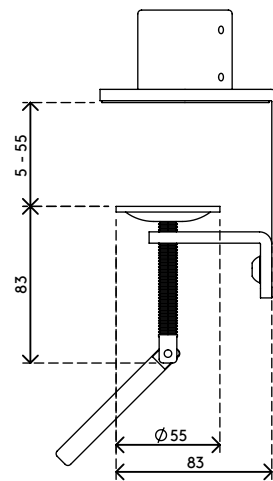

53.862

Viewmaster Tischklemme - Befestigung 862

Wenn Ihr Schreibtisch keine Kabelmanagement-Aussparungen hat und eine M8-Schraube keine Option ist, verwenden Sie stattdessen einfach diese robuste Tischklemme.

- Tischklemme für Viewmaster Monitorarm - Schreibtisch 582 und 592

- Geeignet für eine Schreibtischdicke von 5 bis 55 mm

viewmaster

Viewmaster Tischklemme - Befestigung 862

2020/05/28

53.862

 185 x 110 x 110 mm