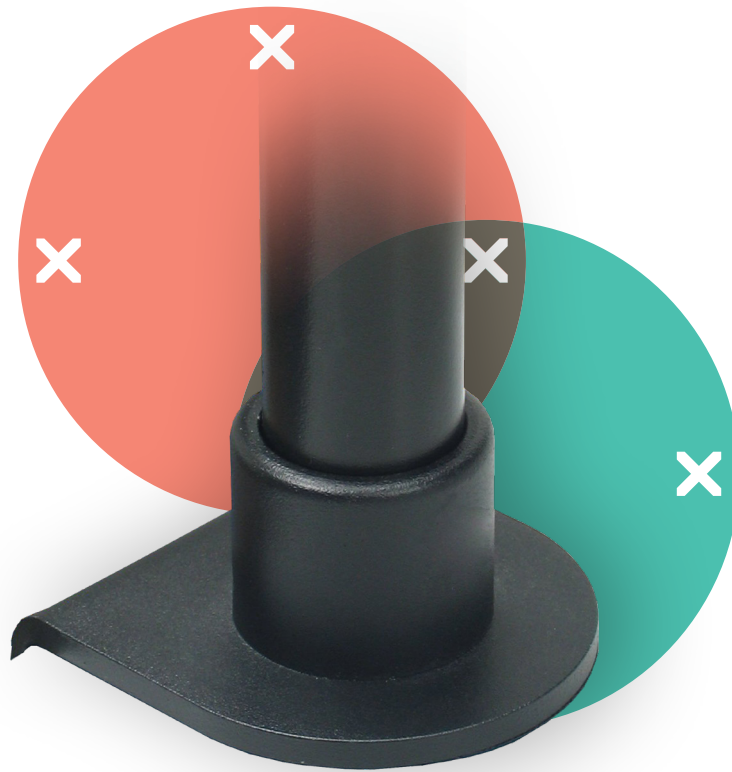

viewmaster^x

Garantie

53.863

Viewmaster bureauklem - bevestiging 863

Als uw bureau geen kabeluitsparingen heeft en een M8 boorgat is geen optie, gebruik dan deze stevige bureauklembevestiging.

• Geschikt voor bureaubladen met een dikte van

5 tot 55 mm

dataflex^x

feeling at work

viewmaster

Viewmaster bureaulem - bevestiging 863

2020/05/26

53.863

 185 x 110 x 110 mm