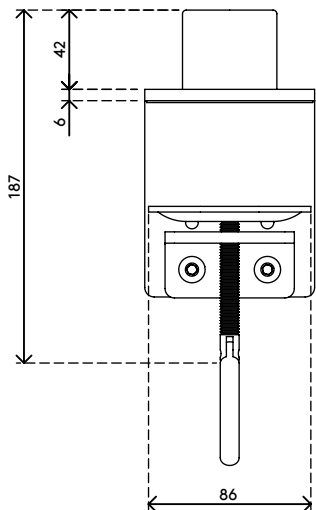

viewmaster^x

Garantie

53.863

Viewmaster bureauklem - bevestiging 863

Als uw bureau geen kabeluitsparingen heeft en een M8 boorgat is geen optie, gebruik dan deze stevige bureauklembevestiging.

• Geschikt voor bureaubladen met een dikte van

5 tot 55 mm

dataflex^x

feeling at work

viewmaster

Viewmaster bureaulem - bevestiging 863

2020/05/26

53.863

 185 x 110 x 110 mm