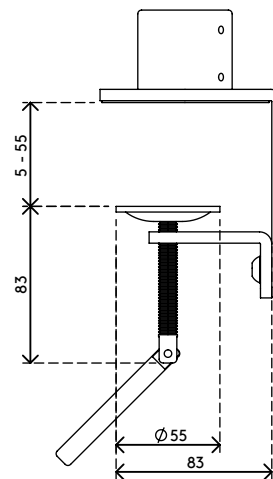

viewmaster^x

Garantie

53.863

Viewmaster bureauklem - bevestiging 863

Als uw bureau geen kabeluitsparingen heeft en een M8 boorgat is geen optie, gebruik dan deze stevige bureauklembevestiging.

• Geschikt voor bureaubladen met een dikte van

5 tot 55 mm

dataflex^x

feeling at work

viewmaster

Viewmaster bureaulem - bevestiging 863

2020/05/26

53.863

 185 x 110 x 110 mm