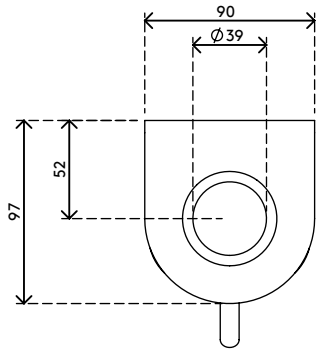

viewmaster^x

Garantie

53.863

Viewmaster bureauklem - bevestiging 863

Als uw bureau geen kabeluitsparingen heeft en een M8 boorgat is geen optie, gebruik dan deze stevige bureauklembevestiging.

• Geschikt voor bureaubladen met een dikte van

5 tot 55 mm

dataflex^x

feeling at work

viewmaster

Viewmaster bureaulem - bevestiging 863

2020/05/26

53.863

 185 x 110 x 110 mm