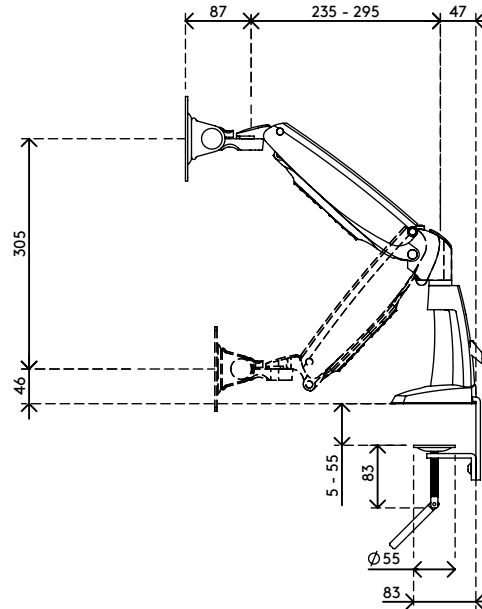

viewmaster^x

Garantie

57.122

Viewmaster bras support écran - bureau 122

La solution idéale en point de vente collaboratif. Grâce à sa taille compacte, il se monte également très souvent sur les chariots mobiles. Incline, fait pivoter et tourner tout comme il règle votre écran à hauteur uniquement du bout des doigts pour le placer en position ergonomique.

- Plage de réglage de la hauteur dynamique de 305 mm
- En fonction du réglage de la profondeur
- Gestion de câbles partiellement intégrée ou dissimulée
- Principaux composants en aluminium
- Compatible VESA MIS-D 75 x 75/100 x 100 mm
- Écran: s'incline à +90°/-90°, pivote à +90°/-90°, tourne à +90°/-90°
- Bras: pivote à 360°
- Poids supporté : 4,5 - 10 kg par écran
- Fourni avec fixation pince serre-joint de bureau et fixation par vissage au travers du bureau
- Pour une épaisseur de bureau de 5 à 55 mm (pince) ou de 70 mm (boulon traversant)
- Limite dimensionnelle de l'écran : hauteur 694 mm
- Vérin à gaz SUSPA® intégré
- La capacité de poids indiquée varie en cas de montage de moniteurs dont la profondeur est supérieure à 25 mm ou dont la position de fixation VESA n'est pas centrée

dataflex^x

feeling at work

viewmaster

305 mm (12,0")

+90°/-90°

+90°/-90°

+90°/-90°

694 mm (27,3")

75 x 75/100 x 100

4,5 - 10 kg

Viewmaster bras support écran - bureau 122

2020/05/28

57.122

 490 x 285 x 140 mm

 1 pcs

 argent