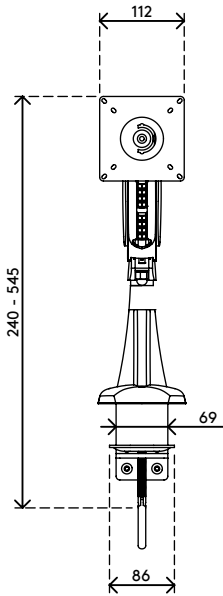

viewmaster^x

Garantie

57.122

Viewmaster bras support écran - bureau 122

La solution idéale en point de vente collaboratif. Grâce à sa taille compacte, il se monte également très souvent sur les chariots mobiles. Incline, fait pivoter et tourner tout comme il règle votre écran à hauteur uniquement du bout des doigts pour le placer en position ergonomique.

- Plage de réglage de la hauteur dynamique de 305 mm
- En fonction du réglage de la profondeur
- Gestion de câbles partiellement intégrée ou dissimulée
- Principaux composants en aluminium
- Compatible VESA MIS-D 75 x 75/100 x 100 mm
- Écran: s'incline à +90°/-90°, pivote à +90°/-90°, tourne à +90°/-90°
- Bras: pivote à 360°
- Poids supporté : 4,5 - 10 kg par écran
- Fourni avec fixation pince serre-joint de bureau et fixation par vissage au travers du bureau
- Pour une épaisseur de bureau de 5 à 55 mm (pince) ou de 70 mm (boulon traversant)
- Limite dimensionnelle de l'écran : hauteur 694 mm
- Vérin à gaz SUSPA® intégré
- La capacité de poids indiquée varie en cas de montage de moniteurs dont la profondeur est supérieure à 25 mm ou dont la position de fixation VESA n'est pas centrée

dataflex^x

feeling at work

viewmaster

305 mm (12,0")

+90°/-90°

+90°/-90°

+90°/-90°

694 mm (27,3")

75 x 75/100 x 100

4,5 - 10 kg

Viewmaster bras support écran - bureau 122

2020/05/28

57.122

 490 x 285 x 140 mm

 1 pcs

 argent