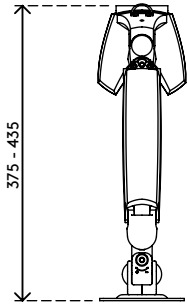

viewmaster^x

Garantie

57.122

Viewmaster bras support écran - bureau 122

La solution idéale en point de vente collaboratif. Grâce à sa taille compacte, il se monte également très souvent sur les chariots mobiles. Incline, fait pivoter et tourner tout comme il règle votre écran à hauteur uniquement du bout des doigts pour le placer en position ergonomique.

- Plage de réglage de la hauteur dynamique de 305 mm
- En fonction du réglage de la profondeur
- Gestion de câbles partiellement intégrée ou dissimulée
- Principaux composants en aluminium
- Compatible VESA MIS-D 75 x 75/100 x 100 mm
- Écran: s'incline à +90°/-90°, pivote à +90°/-90°, tourne à +90°/-90°
- Bras: pivote à 360°
- Poids supporté : 4,5 - 10 kg par écran
- Fourni avec fixation pince serre-joint de bureau et fixation par vissage au travers du bureau
- Pour une épaisseur de bureau de 5 à 55 mm (pince) ou de 70 mm (boulon traversant)
- Limite dimensionnelle de l'écran : hauteur 694 mm
- Vérin à gaz SUSPA® intégré
- La capacité de poids indiquée varie en cas de montage de moniteurs dont la profondeur est supérieure à 25 mm ou dont la position de fixation VESA n'est pas centrée

dataflex^x

feeling at work

viewmaster

305 mm (12,0")

+90°/-90°

+90°/-90°

+90°/-90°

694 mm (27,3")

75 x 75/100 x 100

4,5 - 10 kg

Viewmaster bras support écran - bureau 122

2020/05/28

57.122

 490 x 285 x 140 mm

 1 pcs

 argent