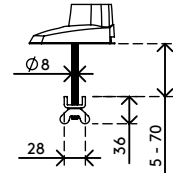

viewmaster^x

Garantie

57.122

Viewmaster bras support écran - bureau 122

La solution idéale en point de vente collaboratif. Grâce à sa taille compacte, il se monte également très souvent sur les chariots mobiles. Incline, fait pivoter et tourner tout comme il règle votre écran à hauteur uniquement du bout des doigts pour le placer en position ergonomique.

- Plage de réglage de la hauteur dynamique de 305 mm
- En fonction du réglage de la profondeur
- Gestion de câbles partiellement intégrée ou dissimulée
- Principaux composants en aluminium
- Compatible VESA MIS-D 75 x 75/100 x 100 mm
- Écran: s'incline à +90°/-90°, pivote à +90°/-90°, tourne à +90°/-90°
- Bras: pivote à 360°
- Poids supporté : 4,5 - 10 kg par écran
- Fourni avec fixation pince serre-joint de bureau et fixation par vissage au travers du bureau
- Pour une épaisseur de bureau de 5 à 55 mm (pince) ou de 70 mm (boulon traversant)
- Limite dimensionnelle de l'écran : hauteur 694 mm
- Vérin à gaz SUSPA® intégré
- La capacité de poids indiquée varie en cas de montage de moniteurs dont la profondeur est supérieure à 25 mm ou dont la position de fixation VESA n'est pas centrée

dataflex^x

feeling at work

viewmaster

305 mm (12,0")

+90°/-90°

+90°/-90°

+90°/-90°

694 mm (27,3")

75 x 75/100 x 100

4,5 - 10 kg

Viewmaster bras support écran - bureau 122

2020/05/28

57.122

 490 x 285 x 140 mm

 1 pcs

 argent