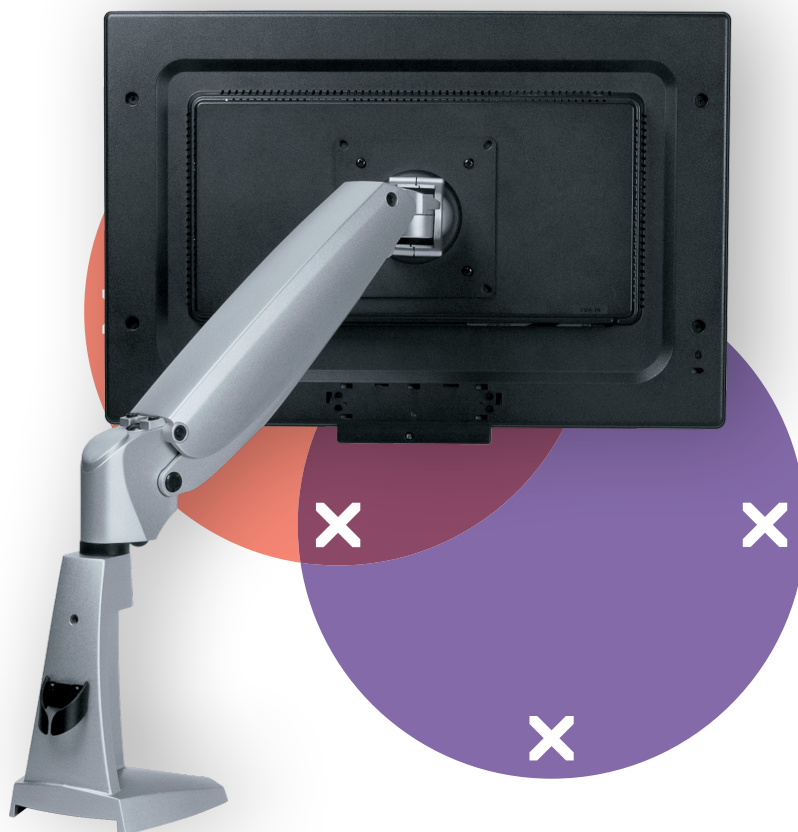

viewmaster^x

Garantie

57.122

Viewmaster bras support écran - bureau 122

La solution idéale en point de vente collaboratif. Grâce à sa taille compacte, il se monte également très souvent sur les chariots mobiles. Incline, fait pivoter et tourner tout comme il règle votre écran à hauteur uniquement du bout des doigts pour le placer en position ergonomique.

- Plage de réglage de la hauteur dynamique de 305 mm
- En fonction du réglage de la profondeur
- Gestion de câbles partiellement intégrée ou dissimulée
- Principaux composants en aluminium
- Compatible VESA MIS-D 75 x 75/100 x 100 mm
- Écran: s'incline à +90°/-90°, pivote à +90°/-90°, tourne à +90°/-90°
- Bras: pivote à 360°
- Poids supporté : 4,5 - 10 kg par écran
- Fourni avec fixation pince serre-joint de bureau et fixation par vissage au travers du bureau
- Pour une épaisseur de bureau de 5 à 55 mm (pince) ou de 70 mm (boulon traversant)
- Limite dimensionnelle de l'écran : hauteur 694 mm
- Vérin à gaz SUSPA® intégré
- La capacité de poids indiquée varie en cas de montage de moniteurs dont la profondeur est supérieure à 25 mm ou dont la position de fixation VESA n'est pas centrée

dataflex^x

feeling at work

viewmaster

305 mm (12,0")

+90°/-90°

+90°/-90°

+90°/-90°

694 mm (27,3")

75 x 75/100 x 100

4,5 - 10 kg

Viewmaster bras support écran - bureau 122

2020/05/28

57.122

 490 x 285 x 140 mm

 1 pcs

 argent