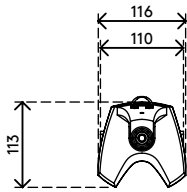

viewmaster^x

Garantie

57.122

Viewmaster bras support écran - bureau 122

La solution idéale en point de vente collaboratif. Grâce à sa taille compacte, il se monte également très souvent sur les chariots mobiles. Incline, fait pivoter et tourner tout comme il règle votre écran à hauteur uniquement du bout des doigts pour le placer en position ergonomique.

- Plage de réglage de la hauteur dynamique de 305 mm
- En fonction du réglage de la profondeur
- Gestion de câbles partiellement intégrée ou dissimulée
- Principaux composants en aluminium
- Compatible VESA MIS-D 75 x 75/100 x 100 mm
- Écran: s'incline à +90°/-90°, pivote à +90°/-90°, tourne à +90°/-90°
- Bras: pivote à 360°
- Poids supporté : 4,5 - 10 kg par écran
- Fourni avec fixation pince serre-joint de bureau et fixation par vissage au travers du bureau
- Pour une épaisseur de bureau de 5 à 55 mm (pince) ou de 70 mm (boulon traversant)
- Limite dimensionnelle de l'écran : hauteur 694 mm
- Vérin à gaz SUSPA® intégré
- La capacité de poids indiquée varie en cas de montage de moniteurs dont la profondeur est supérieure à 25 mm ou dont la position de fixation VESA n'est pas centrée

dataflex^x

feeling at work

viewmaster

305 mm (12,0")

+90°/-90°

+90°/-90°

+90°/-90°

694 mm (27,3")

75 x 75/100 x 100

4,5 - 10 kg

Viewmaster bras support écran - bureau 122

2020/05/28

57.122

 490 x 285 x 140 mm

 1 pcs

 argent