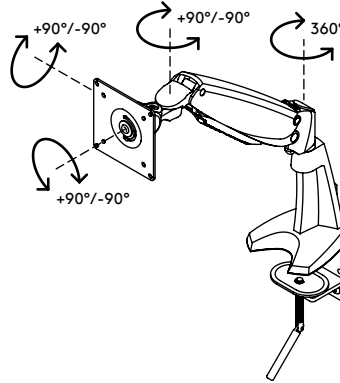

viewmaster^x

Garantie

57.122

Viewmaster bras support écran - bureau 122

La solution idéale en point de vente collaboratif. Grâce à sa taille compacte, il se monte également très souvent sur les chariots mobiles. Incline, fait pivoter et tourner tout comme il règle votre écran à hauteur uniquement du bout des doigts pour le placer en position ergonomique.

- Plage de réglage de la hauteur dynamique de 305 mm
- En fonction du réglage de la profondeur
- Gestion de câbles partiellement intégrée ou dissimulée
- Principaux composants en aluminium
- Compatible VESA MIS-D 75 x 75/100 x 100 mm
- Écran: s'incline à +90°/-90°, pivote à +90°/-90°, tourne à +90°/-90°
- Bras: pivote à 360°
- Poids supporté : 4,5 - 10 kg par écran
- Fourni avec fixation pince serre-joint de bureau et fixation par vissage au travers du bureau
- Pour une épaisseur de bureau de 5 à 55 mm (pince) ou de 70 mm (boulon traversant)
- Limite dimensionnelle de l'écran : hauteur 694 mm
- Vérin à gaz SUSPA® intégré
- La capacité de poids indiquée varie en cas de montage de moniteurs dont la profondeur est supérieure à 25 mm ou dont la position de fixation VESA n'est pas centrée

dataflex^x

feeling at work

viewmaster

305 mm (12,0")

+90°/-90°

+90°/-90°

+90°/-90°

694 mm (27,3")

75 x 75/100 x 100

4,5 - 10 kg

Viewmaster bras support écran - bureau 122

2020/05/28

57.122

 490 x 285 x 140 mm

 1 pcs

 argent