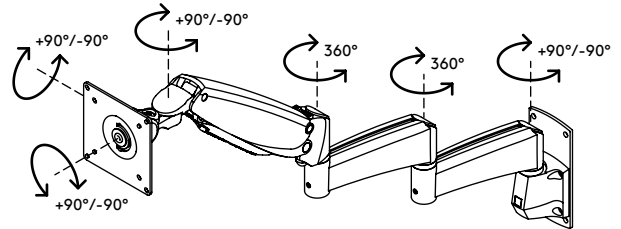

viewmaster^x

Garantie

57.282

Viewmaster bras support écran - mur 282

D'une longue portée remarquable et conçu pour être réglé de façon dynamique en hauteur du bout du doigt, son équilibre harmonieux lui permet de trouver la position ergonomique optimale, même sur un grand espace. Les extensions repliables permettent de garder ce dont vous avez besoin à portée de main et les câbles se guident facilement le long des extensions du bras pour donner une impression professionnelle de rangement.

- Plage de réglage de la hauteur dynamique de 305 mm
- Réglage étendu indépendant de la profondeur
- Gestion de câbles partiellement intégrée ou dissimulée
- Principaux composants en aluminium
- Compatible VESA MIS-D 75 x 75/100 x 100 mm
- Écran: s'incline à +90°/-90°, pivote à +90°/-90°, tourne à +90°/-90°
- Bras: pivote à +90°/-90°
- Poids supporté : 4,5 - 10 kg par écran
- Fourni avec fixation murale
- Vérin à gaz SUSPA® intégré
- La capacité de poids indiquée varie en cas de montage de moniteurs dont la profondeur est supérieure à 25 mm ou dont la position de fixation VESA n'est pas centrée

dataflex

feeling at work

viewmaster x

305 mm (12,0")

+90°/-90°

+90°/-90°

+90°/-90°

75 x 75/100 x 100

4,5 - 10 kg

Viewmaster bras support écran - mur 282

2020/05/28

57.282

 490 x 285 x 140 mm

 1 pcs

 argent

 4,305 kg