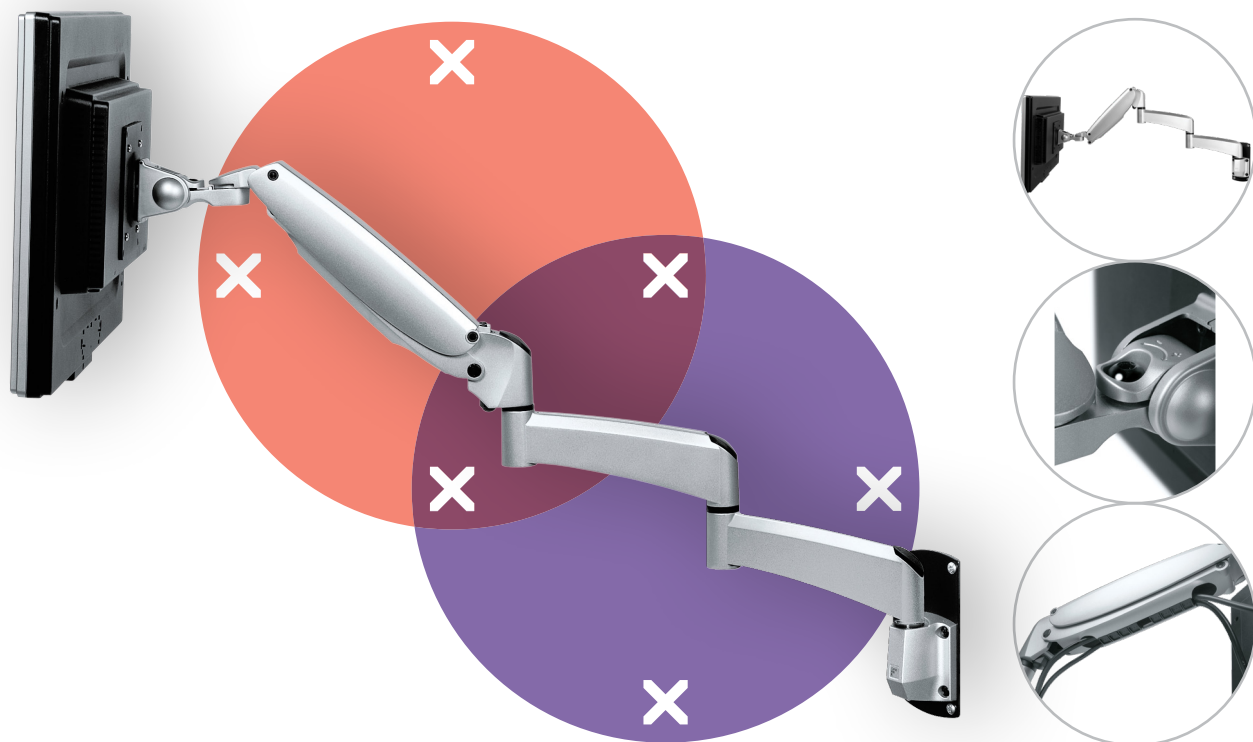

viewmaster^x

Garantie

57.282

Viewmaster bras support écran - mur 282

D'une longue portée remarquable et conçu pour être réglé de façon dynamique en hauteur du bout du doigt, son équilibre harmonieux lui permet de trouver la position ergonomique optimale, même sur un grand espace. Les extensions repliables permettent de garder ce dont vous avez besoin à portée de main et les câbles se guident facilement le long des extensions du bras pour donner une impression professionnelle de rangement.

- Plage de réglage de la hauteur dynamique de 305 mm
- Réglage étendu indépendant de la profondeur
- Gestion de câbles partiellement intégrée ou dissimulée
- Principaux composants en aluminium
- Compatible VESA MIS-D 75 x 75/100 x 100 mm
- Écran: s'incline à +90°/-90°, pivote à +90°/-90°, tourne à +90°/-90°
- Bras: pivote à +90°/-90°
- Poids supporté : 4,5 - 10 kg par écran
- Fourni avec fixation murale
- Vérin à gaz SUSPA® intégré
- La capacité de poids indiquée varie en cas de montage de moniteurs dont la profondeur est supérieure à 25 mm ou dont la position de fixation VESA n'est pas centrée

dataflex

feeling at work

viewmaster x

305 mm (12,0")

+90°/-90°

+90°/-90°

+90°/-90°

75 x 75/100 x 100

4,5 - 10 kg

Viewmaster bras support écran - mur 282

2020/05/28

57.282

 490 x 285 x 140 mm

 1 pcs

 argent

 4,305 kg