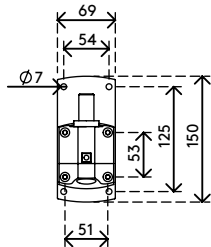

viewmaster^x

Garantie

57.282

Viewmaster bras support écran - mur 282

D'une longue portée remarquable et conçu pour être réglé de façon dynamique en hauteur du bout du doigt, son équilibre harmonieux lui permet de trouver la position ergonomique optimale, même sur un grand espace. Les extensions repliables permettent de garder ce dont vous avez besoin à portée de main et les câbles se guident facilement le long des extensions du bras pour donner une impression professionnelle de rangement.

- Plage de réglage de la hauteur dynamique de 305 mm
- Réglage étendu indépendant de la profondeur
- Gestion de câbles partiellement intégrée ou dissimulée
- Principaux composants en aluminium
- Compatible VESA MIS-D 75 x 75/100 x 100 mm
- Écran: s'incline à +90°/-90°, pivote à +90°/-90°, tourne à +90°/-90°
- Bras: pivote à +90°/-90°
- Poids supporté : 4,5 - 10 kg par écran
- Fourni avec fixation murale
- Vérin à gaz SUSPA® intégré
- La capacité de poids indiquée varie en cas de montage de moniteurs dont la profondeur est supérieure à 25 mm ou dont la position de fixation VESA n'est pas centrée

dataflex

feeling at work

viewmaster x

305 mm (12,0")

+90°/-90°

+90°/-90°

+90°/-90°

75 x 75/100 x 100

4,5 - 10 kg

Viewmaster bras support écran - mur 282

2020/05/28

57.282

 490 x 285 x 140 mm

 1 pcs

 argent

 4,305 kg