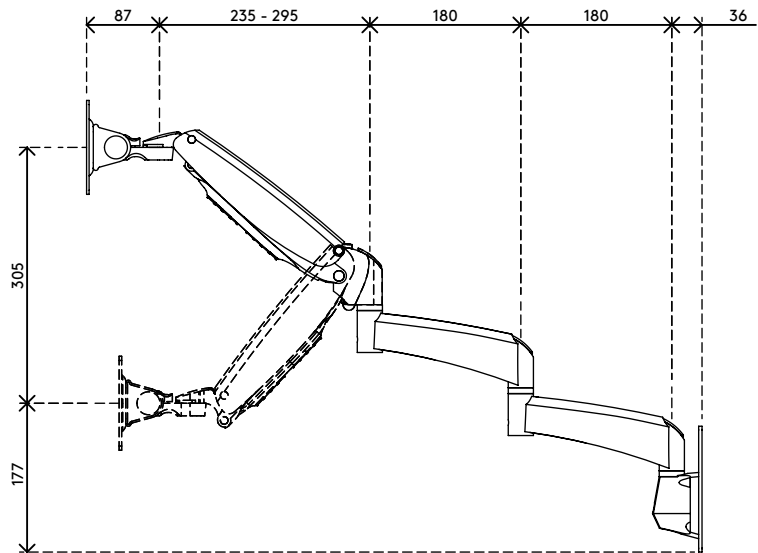

viewmaster^x

Garantie

57.282

Viewmaster bras support écran - mur 282

D'une longue portée remarquable et conçu pour être réglé de façon dynamique en hauteur du bout du doigt, son équilibre harmonieux lui permet de trouver la position ergonomique optimale, même sur un grand espace. Les extensions repliables permettent de garder ce dont vous avez besoin à portée de main et les câbles se guident facilement le long des extensions du bras pour donner une impression professionnelle de rangement.

- Plage de réglage de la hauteur dynamique de 305 mm
- Réglage étendu indépendant de la profondeur
- Gestion de câbles partiellement intégrée ou dissimulée
- Principaux composants en aluminium
- Compatible VESA MIS-D 75 x 75/100 x 100 mm
- Écran: s'incline à +90°/-90°, pivote à +90°/-90°, tourne à +90°/-90°
- Bras: pivote à +90°/-90°
- Poids supporté : 4,5 - 10 kg par écran
- Fourni avec fixation murale
- Vérin à gaz SUSPA® intégré
- La capacité de poids indiquée varie en cas de montage de moniteurs dont la profondeur est supérieure à 25 mm ou dont la position de fixation VESA n'est pas centrée

dataflex

feeling at work

viewmaster x

305 mm (12,0")

+90°/-90°

+90°/-90°

+90°/-90°

75 x 75/100 x 100

4,5 - 10 kg

Viewmaster bras support écran - mur 282

2020/05/28

57.282

 490 x 285 x 140 mm

 1 pcs

 argent

 4,305 kg