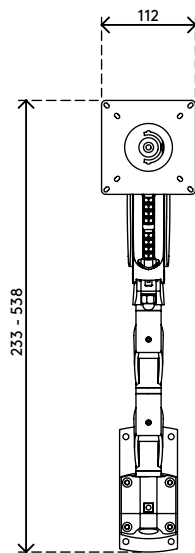

viewmaster^x

Garantie

57.282

Viewmaster bras support écran - mur 282

D'une longue portée remarquable et conçu pour être réglé de façon dynamique en hauteur du bout du doigt, son équilibre harmonieux lui permet de trouver la position ergonomique optimale, même sur un grand espace. Les extensions repliables permettent de garder ce dont vous avez besoin à portée de main et les câbles se guident facilement le long des extensions du bras pour donner une impression professionnelle de rangement.

- Plage de réglage de la hauteur dynamique de 305 mm
- Réglage étendu indépendant de la profondeur
- Gestion de câbles partiellement intégrée ou dissimulée
- Principaux composants en aluminium
- Compatible VESA MIS-D 75 x 75/100 x 100 mm
- Écran: s'incline à +90°/-90°, pivote à +90°/-90°, tourne à +90°/-90°
- Bras: pivote à +90°/-90°
- Poids supporté : 4,5 - 10 kg par écran
- Fourni avec fixation murale
- Vérin à gaz SUSPA® intégré
- La capacité de poids indiquée varie en cas de montage de moniteurs dont la profondeur est supérieure à 25 mm ou dont la position de fixation VESA n'est pas centrée

dataflex

feeling at work

viewmaster x

305 mm (12,0")

+90°/-90°

+90°/-90°

+90°/-90°

75 x 75/100 x 100

4,5 - 10 kg

Viewmaster bras support écran - mur 282

2020/05/28

57.282

 490 x 285 x 140 mm

 1 pcs

 argent

 4,305 kg