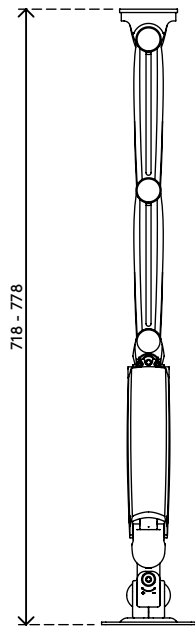

viewmaster^x

Garantie

57.282

Viewmaster bras support écran - mur 282

D'une longue portée remarquable et conçu pour être réglé de façon dynamique en hauteur du bout du doigt, son équilibre harmonieux lui permet de trouver la position ergonomique optimale, même sur un grand espace. Les extensions repliables permettent de garder ce dont vous avez besoin à portée de main et les câbles se guident facilement le long des extensions du bras pour donner une impression professionnelle de rangement.

- Plage de réglage de la hauteur dynamique de 305 mm
- Réglage étendu indépendant de la profondeur
- Gestion de câbles partiellement intégrée ou dissimulée
- Principaux composants en aluminium
- Compatible VESA MIS-D 75 x 75/100 x 100 mm
- Écran: s'incline à +90°/-90°, pivote à +90°/-90°, tourne à +90°/-90°
- Bras: pivote à +90°/-90°
- Poids supporté : 4,5 - 10 kg par écran
- Fourni avec fixation murale
- Vérin à gaz SUSPA® intégré
- La capacité de poids indiquée varie en cas de montage de moniteurs dont la profondeur est supérieure à 25 mm ou dont la position de fixation VESA n'est pas centrée

dataflex

feeling at work

viewmaster x

305 mm (12,0")

+90°/-90°

+90°/-90°

+90°/-90°

75 x 75/100 x 100

4,5 - 10 kg

Viewmaster bras support écran - mur 282

2020/05/28

57.282

 490 x 285 x 140 mm

 1 pcs

 argent

 4,305 kg