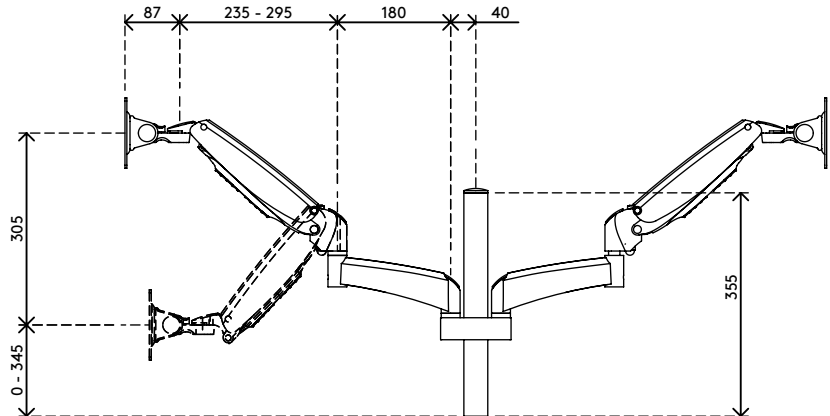

viewmaster^x

Garantie

57.592

Viewmaster monitorarm - bureau 592

Elke gebruiker kan de monitorarm met gasveer onafhankelijk in diepte en hoogte aanpassen om zijn eigen optimale ergonomische positie te vinden. Een efficiënte face-to-face werkplek oplossing die een minimale ruimte inneemt en maximale functionaliteit biedt. Kan ook gebruikt worden met twee monitors.

- Bereik dynamische hoogteverstelling van 305 mm
- Onafhankelijke diepteverstelling
- Gedeeltelijk geïntegreerd of verborgen kabelmanagement
- Belangrijkste componenten vervaardigd uit aluminium
- Compatibel met VESA MIS-D 75 x 75/100 x 100 mm
- Monitor: neigen +90°/-90°, zwenken +90°/-90°, roteren +90°/-90°
- Arm: zwenken +90°/-90°
- Draagvermogen van 4,5 - 10 kg per monitor
- Bureaubevestiging niet inbegrepen
- Maximale monitorgrootte: hoogte 1286 mm
- Ideaal voor face-to-face bureauopstellingen
- Ingebouwde SUSPA®-gasveer
- De vermelde gewichtscapaciteit varieert bij bevestiging van monitoren die dieper zijn dan 25 mm of een VESA-bevestigingspositie hebben die niet in het midden ligt

dataflex^x

feeling at work

viewmaster

305 mm (12,0")

+90°/-90°

+90°/-90°

+90°/-90°

1286 mm (50,6")

75 x 75/100 x 100

(2x) 4,5 - 10 kg

Viewmaster monitorarm - bureau 592

2020/05/26

57.592

 490 x 375 x 145 mm

 1 pcs

 zilver