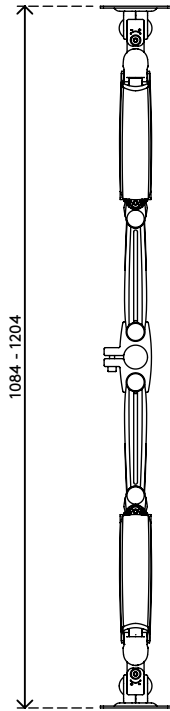

viewmaster^x

Garantie

57.592

Viewmaster monitorarm - bureau 592

Elke gebruiker kan de monitorarm met gasveer onafhankelijk in diepte en hoogte aanpassen om zijn eigen optimale ergonomische positie te vinden. Een efficiënte face-to-face werkplek oplossing die een minimale ruimte inneemt en maximale functionaliteit biedt. Kan ook gebruikt worden met twee monitors.

- Bereik dynamische hoogteverstelling van 305 mm
- Onafhankelijke diepteverstelling
- Gedeeltelijk geïntegreerd of verborgen kabelmanagement
- Belangrijkste componenten vervaardigd uit aluminium
- Compatibel met VESA MIS-D 75 x 75/100 x 100 mm
- Monitor: neigen +90°/-90°, zwenken +90°/-90°, roteren +90°/-90°
- Arm: zwenken +90°/-90°
- Draagvermogen van 4,5 - 10 kg per monitor
- Bureaubevestiging niet inbegrepen
- Maximale monitorgrootte: hoogte 1286 mm
- Ideaal voor face-to-face bureauopstellingen
- Ingebouwde SUSPA®-gasveer
- De vermelde gewichtscapaciteit varieert bij bevestiging van monitoren die dieper zijn dan 25 mm of een VESA-bevestigingspositie hebben die niet in het midden ligt

dataflex^x

feeling at work

viewmaster

305 mm (12,0")

+90°/-90°

+90°/-90°

+90°/-90°

1286 mm (50,6")

75 x 75/100 x 100

(2x) 4,5 - 10 kg

Viewmaster monitorarm - bureau 592

2020/05/26

57.592

 490 x 375 x 145 mm

 1 pcs

 zilver