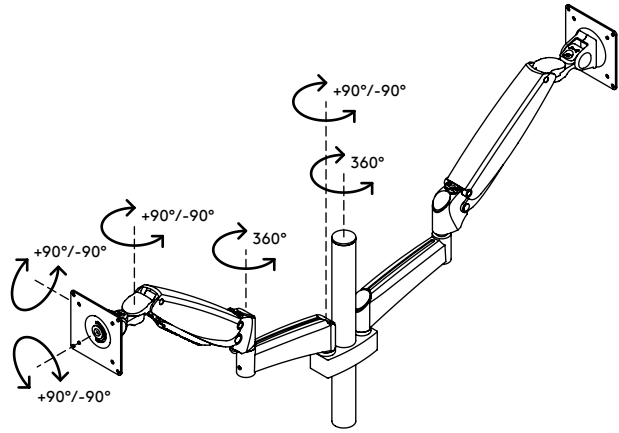

viewmaster^x

Garantie

57.592

Viewmaster monitorarm - bureau 592

Elke gebruiker kan de monitorarm met gasveer onafhankelijk in diepte en hoogte aanpassen om zijn eigen optimale ergonomische positie te vinden. Een efficiënte face-to-face werkplek oplossing die een minimale ruimte inneemt en maximale functionaliteit biedt. Kan ook gebruikt worden met twee monitors.

- Bereik dynamische hoogteverstelling van 305 mm
- Onafhankelijke diepteverstelling
- Gedeeltelijk geïntegreerd of verborgen kabelmanagement
- Belangrijkste componenten vervaardigd uit aluminium
- Compatibel met VESA MIS-D 75 x 75/100 x 100 mm
- Monitor: neigen +90°/-90°, zwenken +90°/-90°, roteren +90°/-90°
- Arm: zwenken +90°/-90°
- Draagvermogen van 4,5 - 10 kg per monitor
- Bureaubevestiging niet inbegrepen
- Maximale monitorgrootte: hoogte 1286 mm
- Ideaal voor face-to-face bureauopstellingen
- Ingebouwde SUSPA®-gasveer
- De vermelde gewichtscapaciteit varieert bij bevestiging van monitoren die dieper zijn dan 25 mm of een VESA-bevestigingspositie hebben die niet in het midden ligt

dataflex^x

feeling at work

viewmaster

305 mm (12,0")

+90°/-90°

+90°/-90°

+90°/-90°

1286 mm (50,6")

75 x 75/100 x 100

(2x) 4,5 - 10 kg

Viewmaster monitorarm - bureau 592

2020/05/26

57.592

 490 x 375 x 145 mm

 1 pcs

 zilver