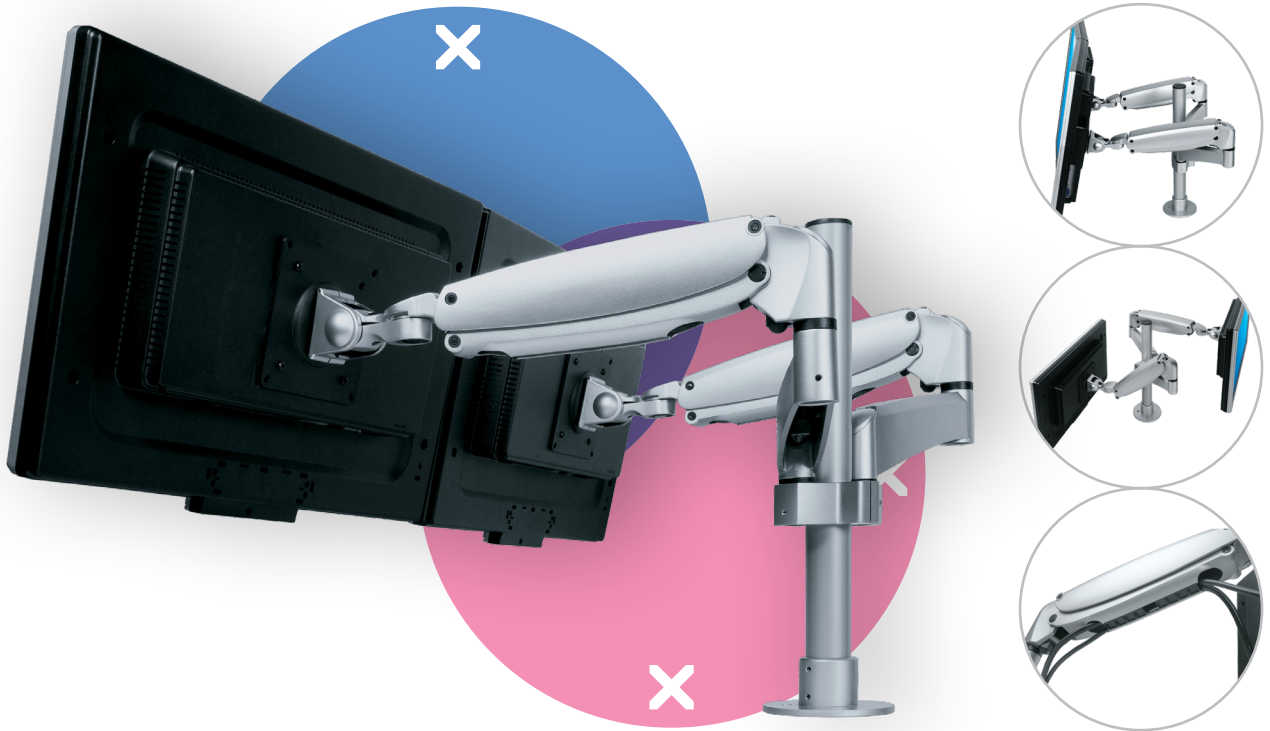

viewmaster^x

Garantie

57.592

Viewmaster monitorarm - bureau 592

Elke gebruiker kan de monitorarm met gasveer onafhankelijk in diepte en hoogte aanpassen om zijn eigen optimale ergonomische positie te vinden. Een efficiënte face-to-face werkplek oplossing die een minimale ruimte inneemt en maximale functionaliteit biedt. Kan ook gebruikt worden met twee monitors.

- Bereik dynamische hoogteverstelling van 305 mm
- Onafhankelijke diepteverstelling
- Gedeeltelijk geïntegreerd of verborgen kabelmanagement
- Belangrijkste componenten vervaardigd uit aluminium
- Compatibel met VESA MIS-D 75 x 75/100 x 100 mm
- Monitor: neigen +90°/-90°, zwenken +90°/-90°, roteren +90°/-90°
- Arm: zwenken +90°/-90°
- Draagvermogen van 4,5 - 10 kg per monitor
- Bureaubevestiging niet inbegrepen
- Maximale monitorgrootte: hoogte 1286 mm
- Ideaal voor face-to-face bureauopstellingen
- Ingebouwde SUSPA®-gasveer
- De vermelde gewichtscapaciteit varieert bij bevestiging van monitoren die dieper zijn dan 25 mm of een VESA-bevestigingspositie hebben die niet in het midden ligt

dataflex^x

feeling at work

viewmaster

305 mm (12,0")

+90°/-90°

+90°/-90°

+90°/-90°

1286 mm (50,6")

75 x 75/100 x 100

(2x) 4,5 - 10 kg

Viewmaster monitorarm - bureau 592

2020/05/26

57.592

 490 x 375 x 145 mm

 1 pcs

 zilver