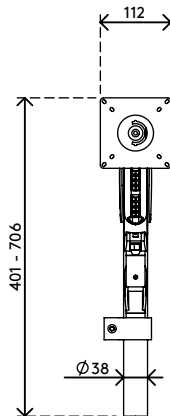

viewmaster^x

Garantie

57.592

Viewmaster monitorarm - bureau 592

Elke gebruiker kan de monitorarm met gasveer onafhankelijk in diepte en hoogte aanpassen om zijn eigen optimale ergonomische positie te vinden. Een efficiënte face-to-face werkplek oplossing die een minimale ruimte inneemt en maximale functionaliteit biedt. Kan ook gebruikt worden met twee monitors.

- Bereik dynamische hoogteverstelling van 305 mm
- Onafhankelijke diepteverstelling
- Gedeeltelijk geïntegreerd of verborgen kabelmanagement
- Belangrijkste componenten vervaardigd uit aluminium
- Compatibel met VESA MIS-D 75 x 75/100 x 100 mm
- Monitor: neigen +90°/-90°, zwenken +90°/-90°, roteren +90°/-90°
- Arm: zwenken +90°/-90°
- Draagvermogen van 4,5 - 10 kg per monitor
- Bureaubevestiging niet inbegrepen
- Maximale monitorgrootte: hoogte 1286 mm
- Ideaal voor face-to-face bureauopstellingen
- Ingebouwde SUSPA®-gasveer
- De vermelde gewichtscapaciteit varieert bij bevestiging van monitoren die dieper zijn dan 25 mm of een VESA-bevestigingspositie hebben die niet in het midden ligt

dataflex^x

feeling at work

viewmaster

305 mm (12,0")

+90°/-90°

+90°/-90°

+90°/-90°

1286 mm (50,6")

75 x 75/100 x 100

(2x) 4,5 - 10 kg

Viewmaster monitorarm - bureau 592

2020/05/26

57.592

 490 x 375 x 145 mm

 1 pcs

 zilver