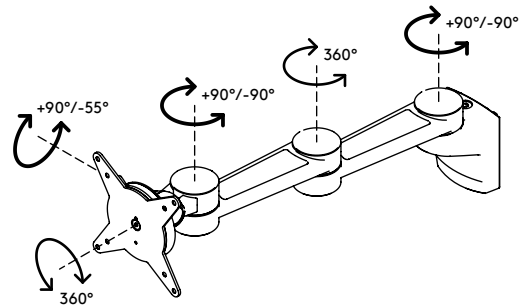

58.422

Viewlite Monitorarm - Schiene 422

Machen Sie mit diesem an einer Schiene oder einem Schienensystem befestigten Monitorarm Arbeitsfläche auf dem Schreibtisch frei. Durch den zweifachen Ausleger ist der Monitor unabhängig tiefenverstellbar und damit ideal für breite Schreibtische. Mit der Schraube an der Oberseite lässt sich die Klemm-Mechanik fester oder loser einstellen. Kabel werden einfach in den Aluminiumauslegern des Arms verborgen, wodurch eine ordentlicher, professioneller Eindruck entsteht.

- Feste Höhe
- Unabhängige Tiefenverstellung
- Integriertes Kabelmanagement
- Hauptkomponenten aus Aluminium
- 40% des Aluminiums ist bereits recycelt
- Kompatibel mit VESA MIS-D 75 x 75/100 x 100 mm
- Monitor: neigbar +90°/-55°, schwenkbar +90°/-90°, Drehbar 360°
- Arm: schwenkbar +90°/-90°
- Tragfähigkeit max. 8 kg pro Monitor
- Geliefert mit Schienenbefestigung
- Ausgestattet mit einem praktischen VESA-Schnellverschluss-System
- Leicht zu montieren und einzustellen
- Monitor-Rotationsstopp wählbar

viewlite X

+90°/-55°

+90°/-90°

360°

75 x 75/100 x 100

8 kg

Viewlite Monitorarm - Schiene 422

2020/05/28

58.422

350 x 220 x 130 mm

1 pcs

silber-Weiß

2,055 kg

805410584221