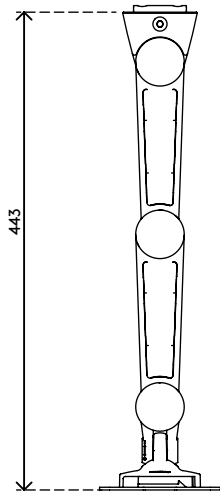

58.422

Viewlite Monitorarm - Schiene 422

Machen Sie mit diesem an einer Schiene oder einem Schienensystem befestigten Monitorarm Arbeitsfläche auf dem Schreibtisch frei. Durch den zweifachen Ausleger ist der Monitor unabhängig tiefenverstellbar und damit ideal für breite Schreibtische. Mit der Schraube an der Oberseite lässt sich die Klemm-Mechanik fester oder loser einstellen. Kabel werden einfach in den Aluminiumauslegern des Arms verborgen, wodurch eine ordentlicher, professioneller Eindruck entsteht.

- Feste Höhe
- Unabhängige Tiefenverstellung
- Integriertes Kabelmanagement
- Hauptkomponenten aus Aluminium
- 40% des Aluminiums ist bereits recycelt
- Kompatibel mit VESA MIS-D 75 x 75/100 x 100 mm
- Monitor: neigbar +90°/-55°, schwenkbar +90°/-90°, Drehbar 360°
- Arm: schwenkbar +90°/-90°
- Tragfähigkeit max. 8 kg pro Monitor
- Geliefert mit Schienenbefestigung
- Ausgestattet mit einem praktischen VESA-Schnellverschluss-System
- Leicht zu montieren und einzustellen
- Monitor-Rotationsstopp wählbar

viewlite X

+90°/-55°

+90°/-90°

360°

75 x 75/100 x 100

8 kg

Viewlite Monitorarm - Schiene 422

2020/05/28

58.422

350 x 220 x 130 mm

1 pcs

silber-Weiß

2,055 kg

805410584221