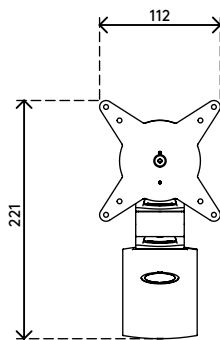

58.422

Viewlite Monitorarm - Schiene 422

Machen Sie mit diesem an einer Schiene oder einem Schienensystem befestigten Monitorarm Arbeitsfläche auf dem Schreibtisch frei. Durch den zweifachen Ausleger ist der Monitor unabhängig tiefenverstellbar und damit ideal für breite Schreibtische. Mit der Schraube an der Oberseite lässt sich die Klemm-Mechanik fester oder loser einstellen. Kabel werden einfach in den Aluminiumauslegern des Arms verborgen, wodurch eine ordentlicher, professioneller Eindruck entsteht.

- Feste Höhe
- Unabhängige Tiefenverstellung
- Integriertes Kabelmanagement
- Hauptkomponenten aus Aluminium
- 40% des Aluminiums ist bereits recycelt
- Kompatibel mit VESA MIS-D 75 x 75/100 x 100 mm
- Monitor: neigbar +90°/-55°, schwenkbar +90°/-90°, Drehbar 360°
- Arm: schwenkbar +90°/-90°
- Tragfähigkeit max. 8 kg pro Monitor
- Geliefert mit Schienenbefestigung
- Ausgestattet mit einem praktischen VESA-Schnellverschluss-System
- Leicht zu montieren und einzustellen
- Monitor-Rotationsstopp wählbar

viewlite X

+90°/-55°

+90°/-90°

360°

75 x 75/100 x 100

8 kg

Viewlite Monitorarm - Schiene 422

2020/05/28

58.422

350 x 220 x 130 mm

1 pcs

silber-Weiß

2,055 kg

805410584221