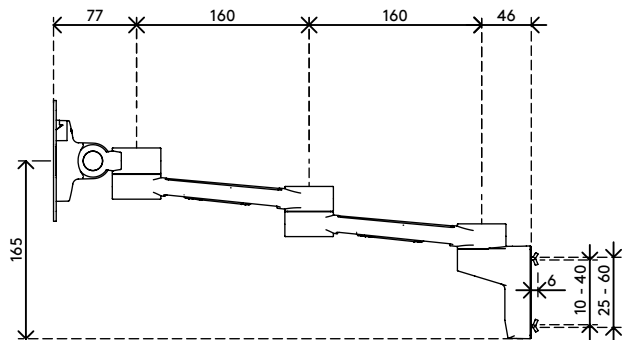

58.422

Viewlite Monitorarm - Schiene 422

Machen Sie mit diesem an einer Schiene oder einem Schienensystem befestigten Monitorarm Arbeitsfläche auf dem Schreibtisch frei. Durch den zweifachen Ausleger ist der Monitor unabhängig tiefenverstellbar und damit ideal für breite Schreibtische. Mit der Schraube an der Oberseite lässt sich die Klemm-Mechanik fester oder loser einstellen. Kabel werden einfach in den Aluminiumauslegern des Arms verborgen, wodurch eine ordentlicher, professioneller Eindruck entsteht.

- Feste Höhe
- Unabhängige Tiefenverstellung
- Integriertes Kabelmanagement
- Hauptkomponenten aus Aluminium
- 40% des Aluminiums ist bereits recycelt
- Kompatibel mit VESA MIS-D 75 x 75/100 x 100 mm
- Monitor: neigbar +90°/-55°, schwenkbar +90°/-90°, Drehbar 360°
- Arm: schwenkbar +90°/-90°
- Tragfähigkeit max. 8 kg pro Monitor
- Geliefert mit Schienenbefestigung
- Ausgestattet mit einem praktischen VESA-Schnellverschluss-System
- Leicht zu montieren und einzustellen
- Monitor-Rotationsstopp wählbar

viewlite X

+90°/-55°

+90°/-90°

360°

75 x 75/100 x 100

8 kg

Viewlite Monitorarm - Schiene 422

2020/05/28

58.422

350 x 220 x 130 mm

1 pcs

silber-Weiß

2,055 kg

805410584221