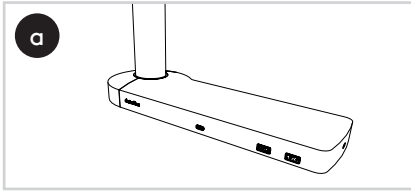

or/of/oder/ou/o